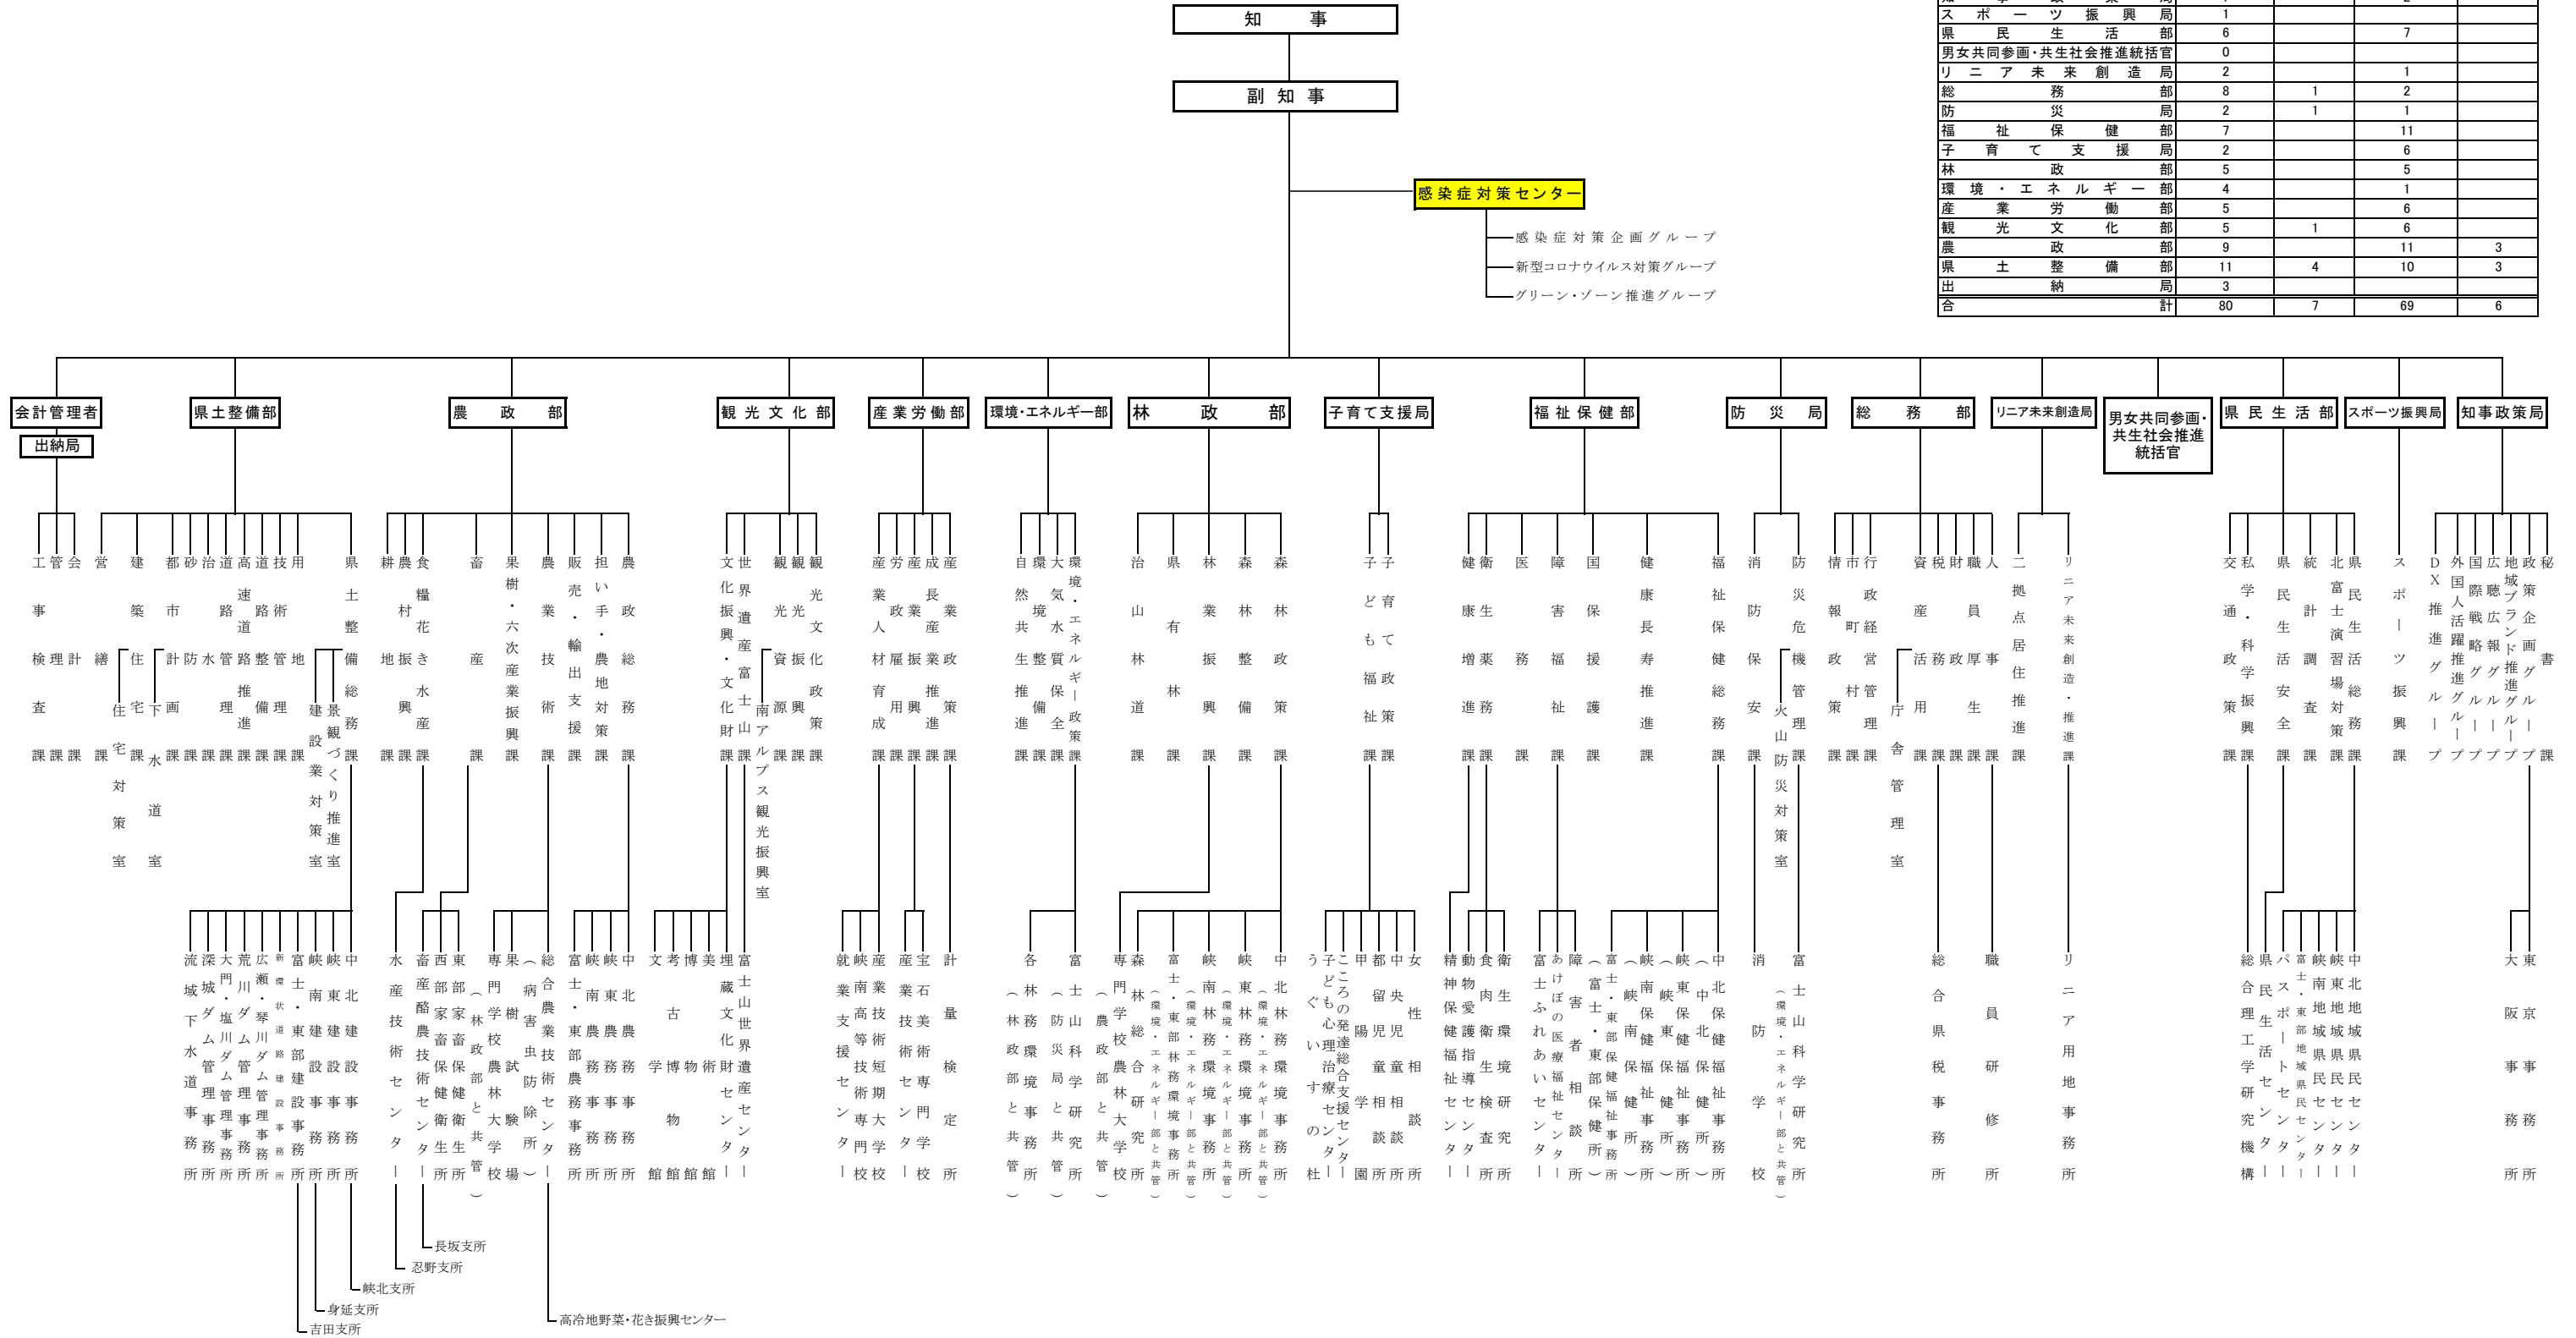

# 山梨県機構図（令和4年7月1日）

知事部局	本庁課・グループ		出先機関	
	課内室			支所等
感染症対策センター	3			
知事政策センター	7		2	
スポーツ振興局	1			
県民生活部	6		7	
男女共同参画・共生社会推進統括官	0			
リニア未来創造局	2		1	
総務部	8	1	2	
防災局	2	1	1	
福祉保健部	7		11	
子育て支援局	2		6	
林政部	5		5	
環境・エネルギー部	4		1	
産業労働部	5		6	
観光文化部	5	1	6	
農政部	9		11	3
県土整備部	11	4	10	3
出納局	3			
合計	80	7	69	6

(議会及び各種行政委員会・委員事務局)(令和4年4月1日)