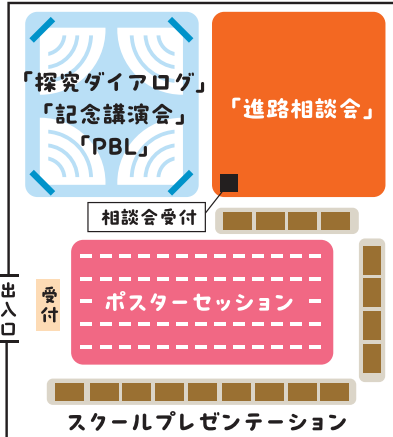

### 中高生PBL発表

時間 13:00~13:45

### 会場案内図(予定)

### 進路相談会

時間 9:45~12:00、  
13:00~16:00

県内公立高校による個別進路相談コーナー。予約チケット(※)を会場内の受付でお取りください。※先着順、数に限りがあります。