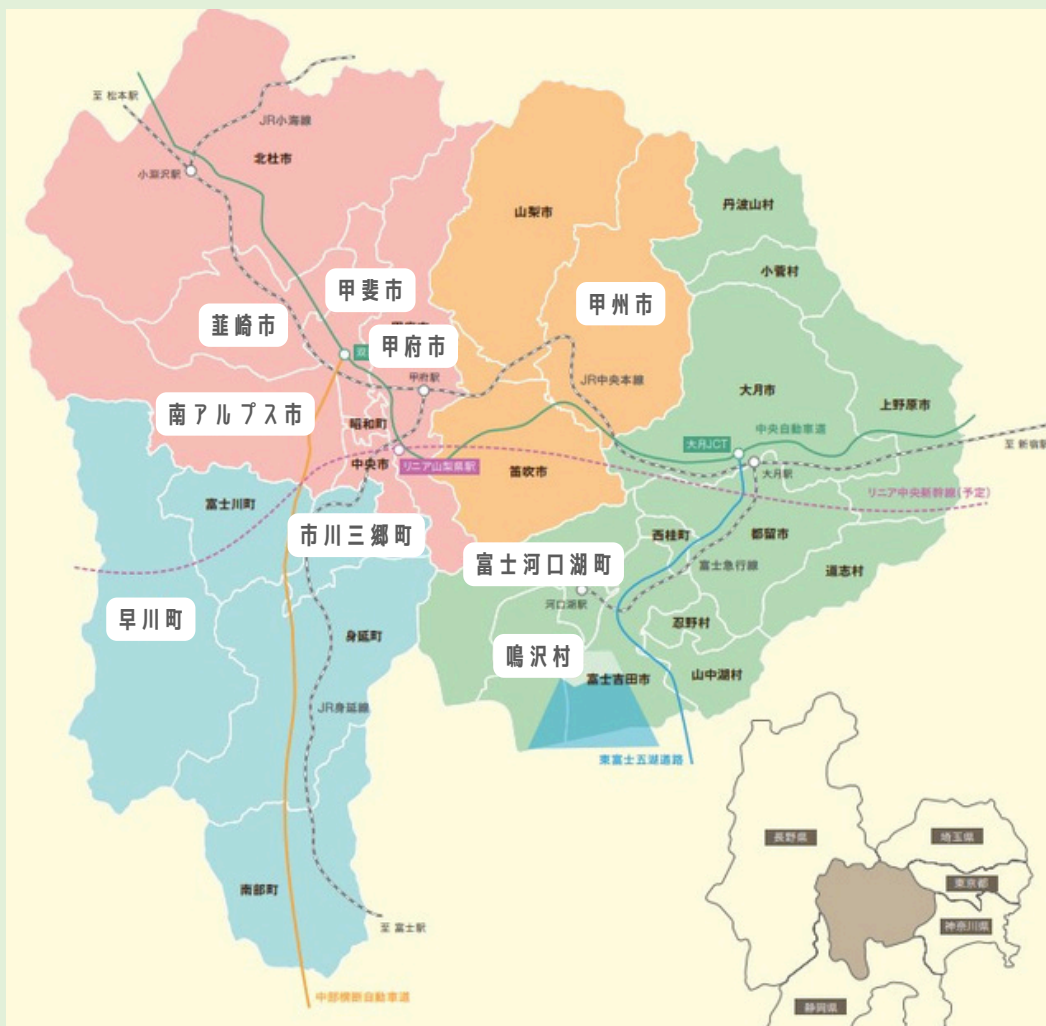

出展団体

分野	会社名	紹介
不動産	セラヴィリゾート泉郷	八ヶ岳南麓の不動産をご紹介します！ 八ヶ岳ライフをトータルサポートします！
不動産	ふるさと情報館	北杜の暮らしや住まいの相談、お気軽にどうぞ
住まい	リゾートホームジャパン(株)加取	魅力ある富士山麓で、快適に過ごすための 「住まい」「仕事」「楽しみ方」等の情報を提供します。
住まい	積水ハウス(株)山梨支店	県内全域で新築、建売、土地探し、アパート入居など
住まい	(株)巧光建設	東京から山梨への移住実践者です。お気軽にご相談を
住まい	(有)浅川建工	オンリーワンの家づくりをトータルプロデュース。 地域の風土に合わせた家創りをご提案いたします。
建築	(有)楽建舎	山梨を知る工務店。移住の相談、家から支えます。
建築	(有)スタジオアンビエソテ	『八ヶ岳に暮らす』サイトを通じ、 暮らし方、土地から建築まで対応します
建築	木村工務店(株)	一人ひとりに合わせた暮らしのご提案をします。
金融	(株)山梨中央銀行	移住ローンや生活費シミュレーションなどお気軽にご相談ください。