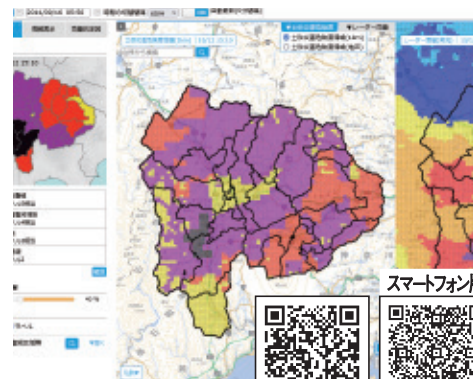

大雨のときには、河川情報や 土砂災害警戒情報に注意しましょう

危機管理型(簡易型)水位計

<https://www.river.go.jp/index>

山梨県雨量水位情報

<http://www3.pref.yamanashi.jp/yamanashiweb/>

土砂災害警戒情報システム

<https://sabo.pref.yamanashi.jp>
 (スマートフォン版) <https://sabo.pref.yamanashi.jp/sp/>

スマートフォン版