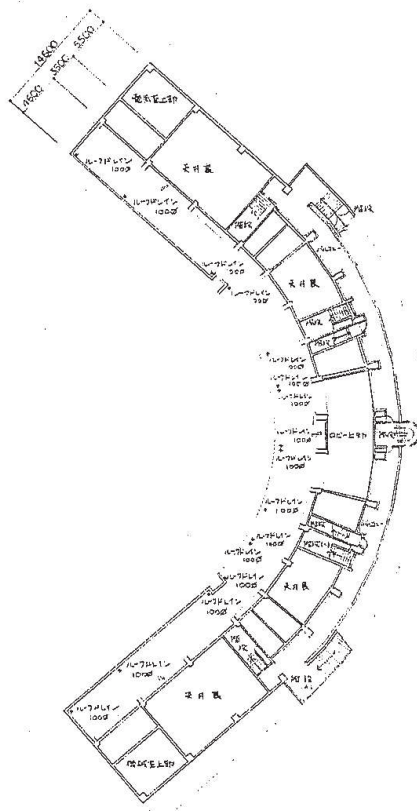

○内敷の面積

富士北麓公園台帳付図	
所在地	富士吉田市上吉田立石地内
図名	敷地平面図 - 2
山梨県	

1階平面図 1:300

2階平面図 1:300

3階平面図 1:300

富士北麓公園台観付図	
所在地	富士吉田市上吉田立石地内
図名	野成場台野成台平観付図
山梨県	