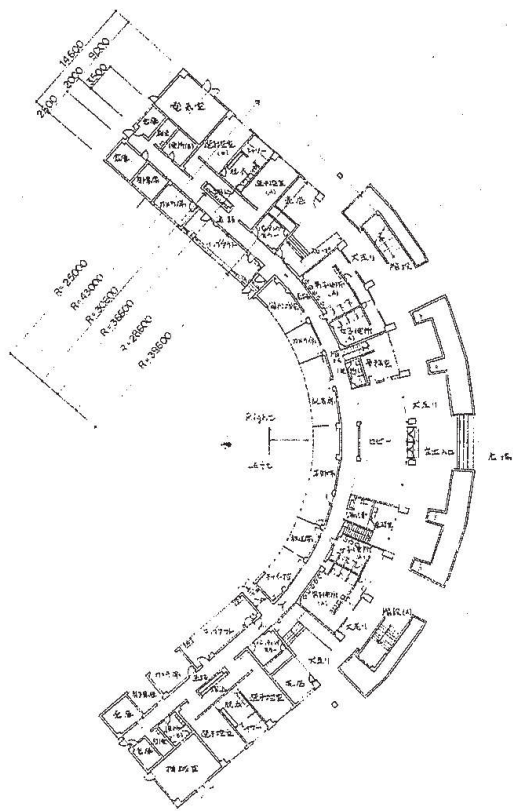

○内敷の面積

富士北麓公園台帳付図	
所在地	富士吉田市上吉田立石地内
図名	敷地平面図 - 2
山梨県	

1階平面図 1:300

2階平面図 1:300

3階平面図 1:300

富士北麓公園台観付図	
所在地	富士吉田市上吉田立石地内
図名	野成場台野成台平観付図
山梨県	