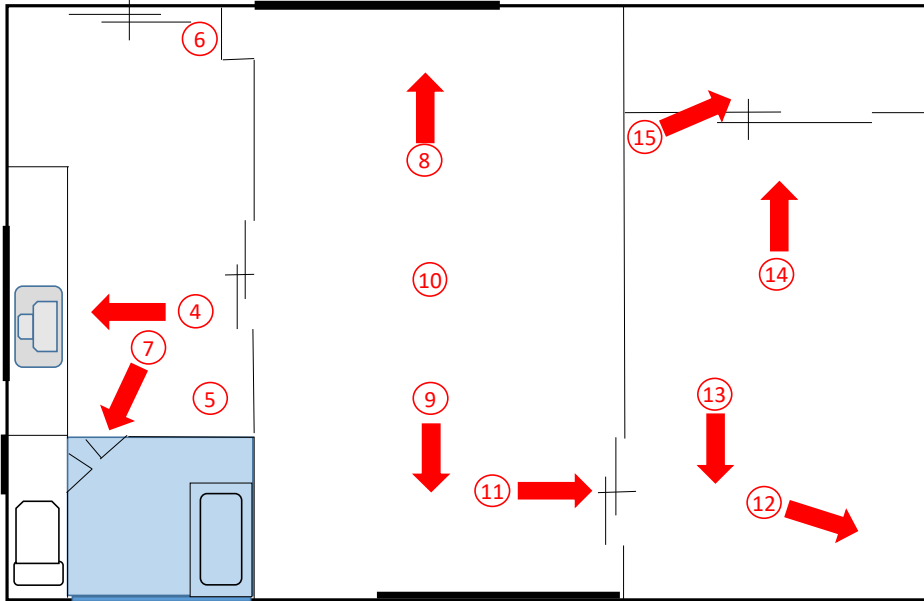

撮影方向

4

撮影方向

甲府市小瀬町263番4

①対象土地物件の北西より玄関を撮影

②対象土地物件の西側から撮影

③対象土地物件の南西から撮影

④対象土地物件内 建物中央から台所

⑤対象土地物件内 台所前床

⑥玄関口左 天井部分に穴あり

⑦トイレ、お風呂

⑧対象土地物件内 中心から南方向

⑨対象土地物件内 中心から北側を撮影

⑩対象土地建物 建物中心部天井歪みあり

⑪対象土地物件内 中心部屋南から東部屋方向（おそらく増築）

⑫対象土地物件内 東部屋から東方向

⑬対象土地物件内 東部屋から南方向

⑭対象土地物件内 東部屋北方向 押し入れ

⑮押し入れ内
上段

下段