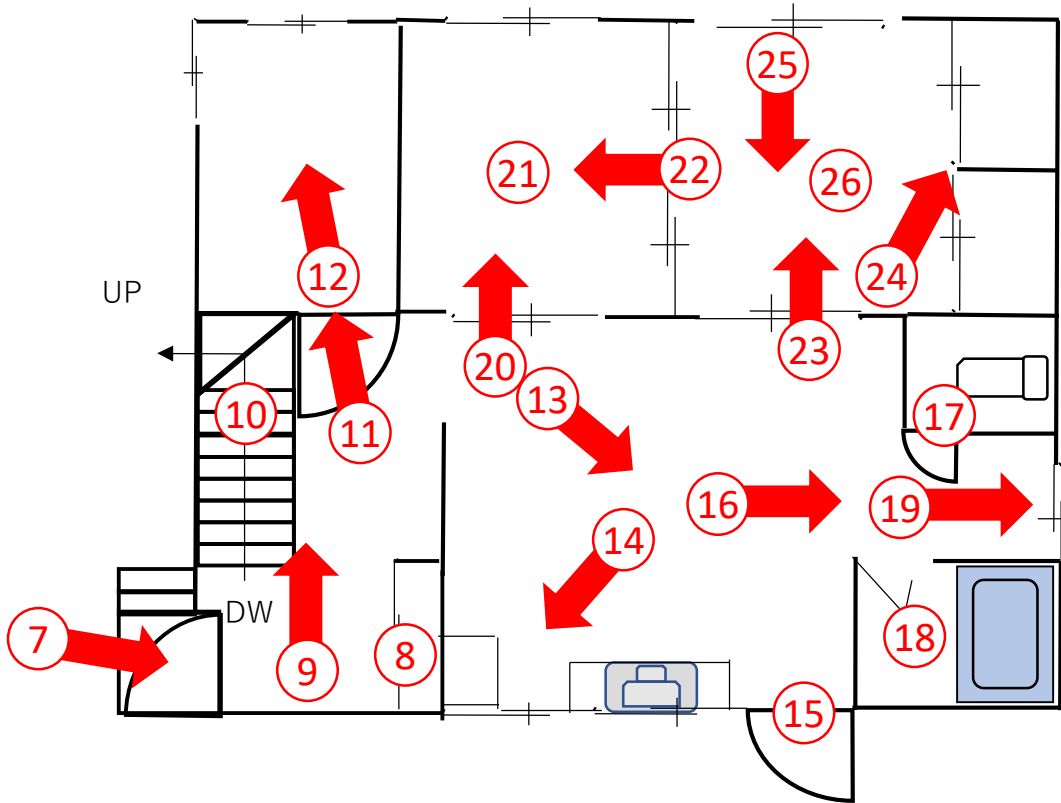

# 撮影方向

甲府市小松町625番地76

1 F

2F

①対象物件南東側より外観

②対象物件外観

③対象物件外観

④対象物件東側より玄関前駐車場

⑤対象物件東側より側面外観

⑥対象物件東側より隣地との境界

⑦対象物件玄関

⑧対象物件内玄関シューズクローゼットあり

⑨対象物件玄関より南西方向

⑩対象物件階段

⑪対象物件内北東側より南西方向

⑫対象物件内1F洋室

⑬対象物件内ダイニング

⑭対象物件内キッチン

⑮対象物件内キッチン横お勝手口

⑯対象物件内ダイニング中央より北西方向

⑰対象物件愛1Fトイレ

⑱対象物件内1Fお風呂

⑱対象物件内ダイニングより北西方向

⑳対象物件内ダイニングより南西方向（和室①）

②和室①天井に水漏れ防止シート有

②対象物件内和室②南東方向

②③対象物件内和室 2

②④洋室②押し入れ

㊸対象物件内和室2 北東方向

㊸和室2天井水漏れ防止シートあり

②⑦対象物件2F洋室②北方向

㊸対象物件内2F洋室2北東方向