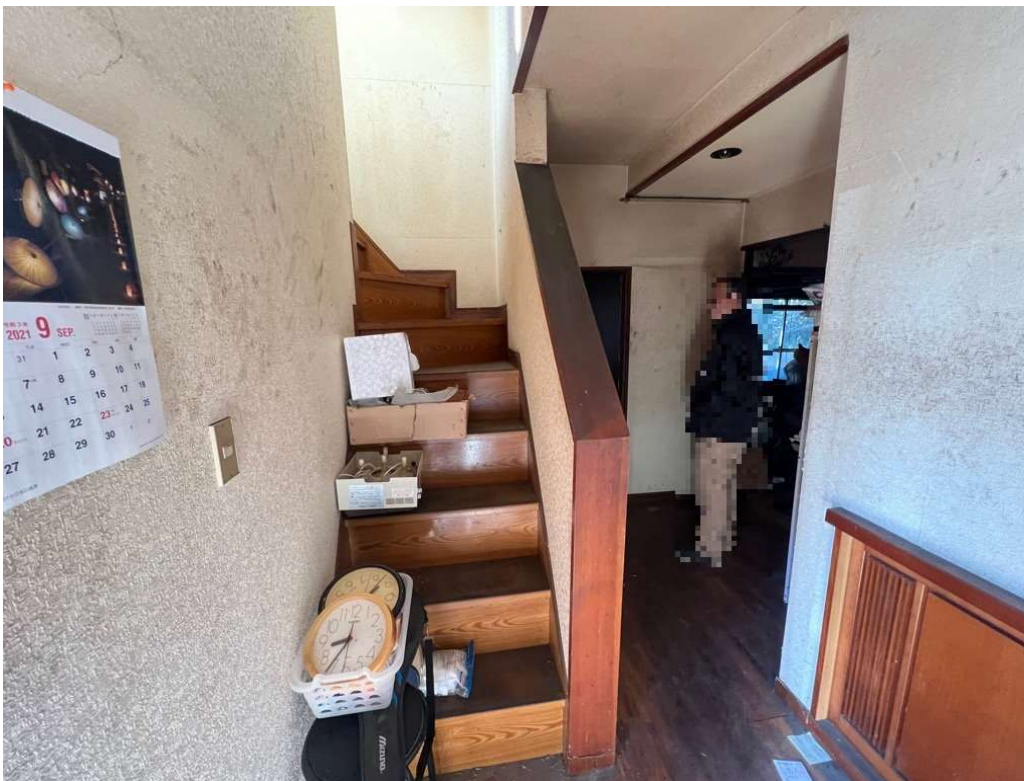

# 撮影方向

甲府市小松町625番地76

1 F

2F

①対象物件南東側より外観

②対象物件外観

③対象物件外観

④対象物件東側より玄関前駐車場

⑤対象物件東側より側面外観

⑥対象物件東側より隣地との境界

⑦対象物件玄関

⑧対象物件内玄関シューズクローゼットあり

⑨対象物件玄関より南西方向

⑩対象物件階段

⑪対象物件内北東側より南西方向

⑫対象物件内1F洋室

⑬対象物件内ダイニング

⑭対象物件内キッチン

⑮対象物件内キッチン横お勝手口

⑯対象物件内ダイニング中央より北西方向

⑰対象物件愛1Fトイレ

⑱対象物件内1Fお風呂

⑱対象物件内ダイニングより北西方向

⑳対象物件内ダイニングより南西方向（和室①）