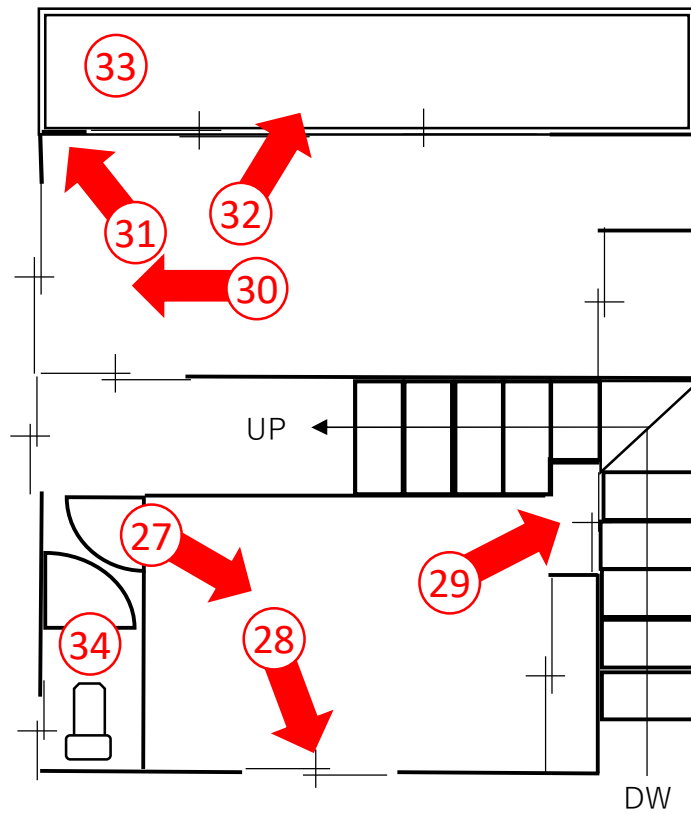

# 撮影方向

甲府市小松町625番地76

1 F

2F

①対象物件南東側より外観

②対象物件外観

③対象物件外観

④対象物件東側より玄関前駐車場

⑤対象物件東側より側面外観

⑥対象物件東側より隣地との境界

⑦対象物件玄関

⑧対象物件内玄関シューズクローゼットあり

⑨対象物件玄関より南西方向

⑩対象物件階段

⑪対象物件内北東側より南西方向

⑫対象物件内1F洋室

⑬対象物件内ダイニング

⑭対象物件内キッチン

⑮対象物件内キッチン横お勝手口

⑯対象物件内ダイニング中央より北西方向

⑰対象物件愛1Fトイレ

⑱対象物件内1Fお風呂

⑱対象物件内ダイニングより北西方向

⑳対象物件内ダイニングより南西方向（和室①）

②和室①天井に水漏れ防止シート有

②対象物件内和室②南東方向

②③対象物件内和室 2

②④洋室②押し入れ

㊸対象物件内和室2 北東方向

㊸和室2天井水漏れ防止シートあり

②⑦対象物件2F洋室②北方向

㊸対象物件内2F洋室2北東方向