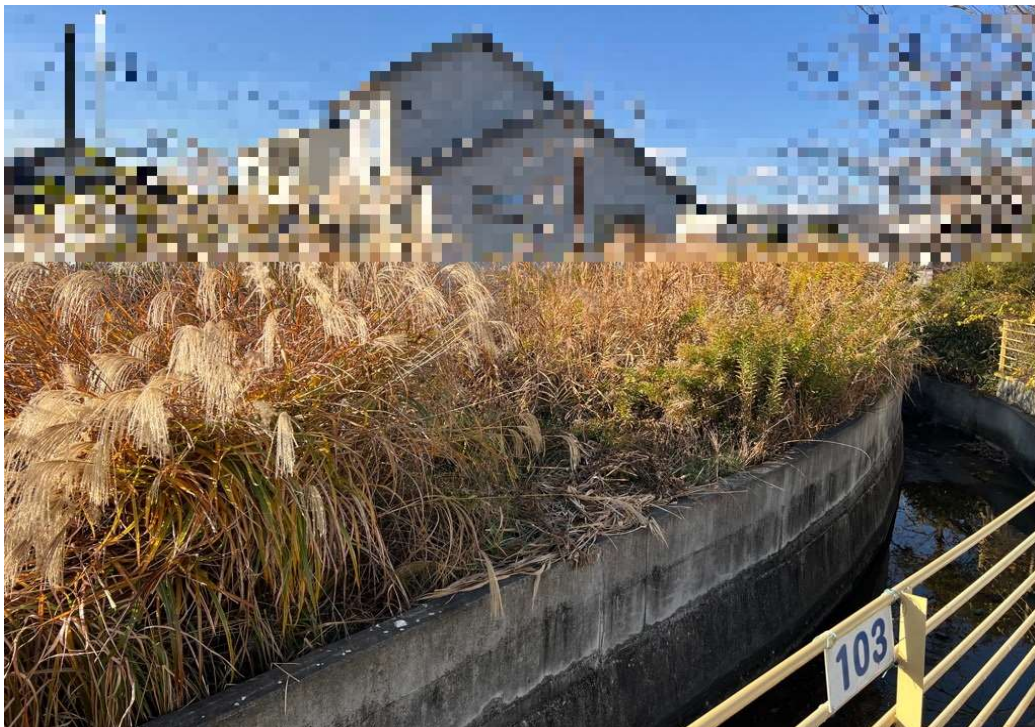

⑧対象物件東側から西方向

⑦対象物件東側より北西方向