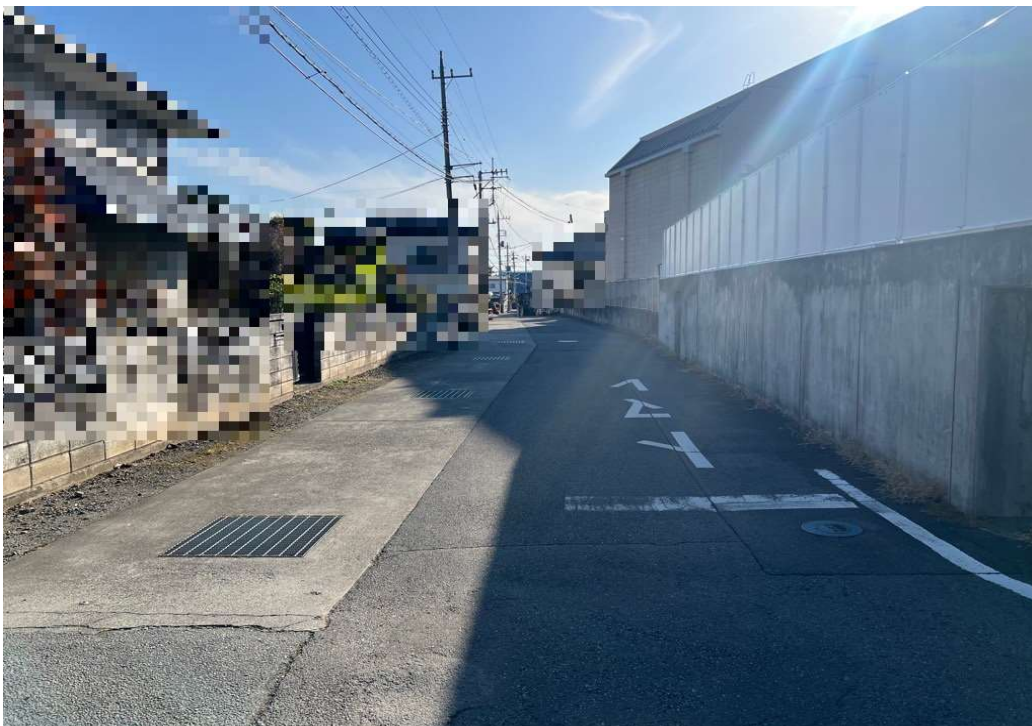

## 撮影方向

甲斐市島上条字大庭1453番5他一筆

①対象物件入口

②隣地との境界

③対象物件入口より南方向

④対象物件入口から西方向

⑤対象物件入口から東方向

⑥対象物件東側境界