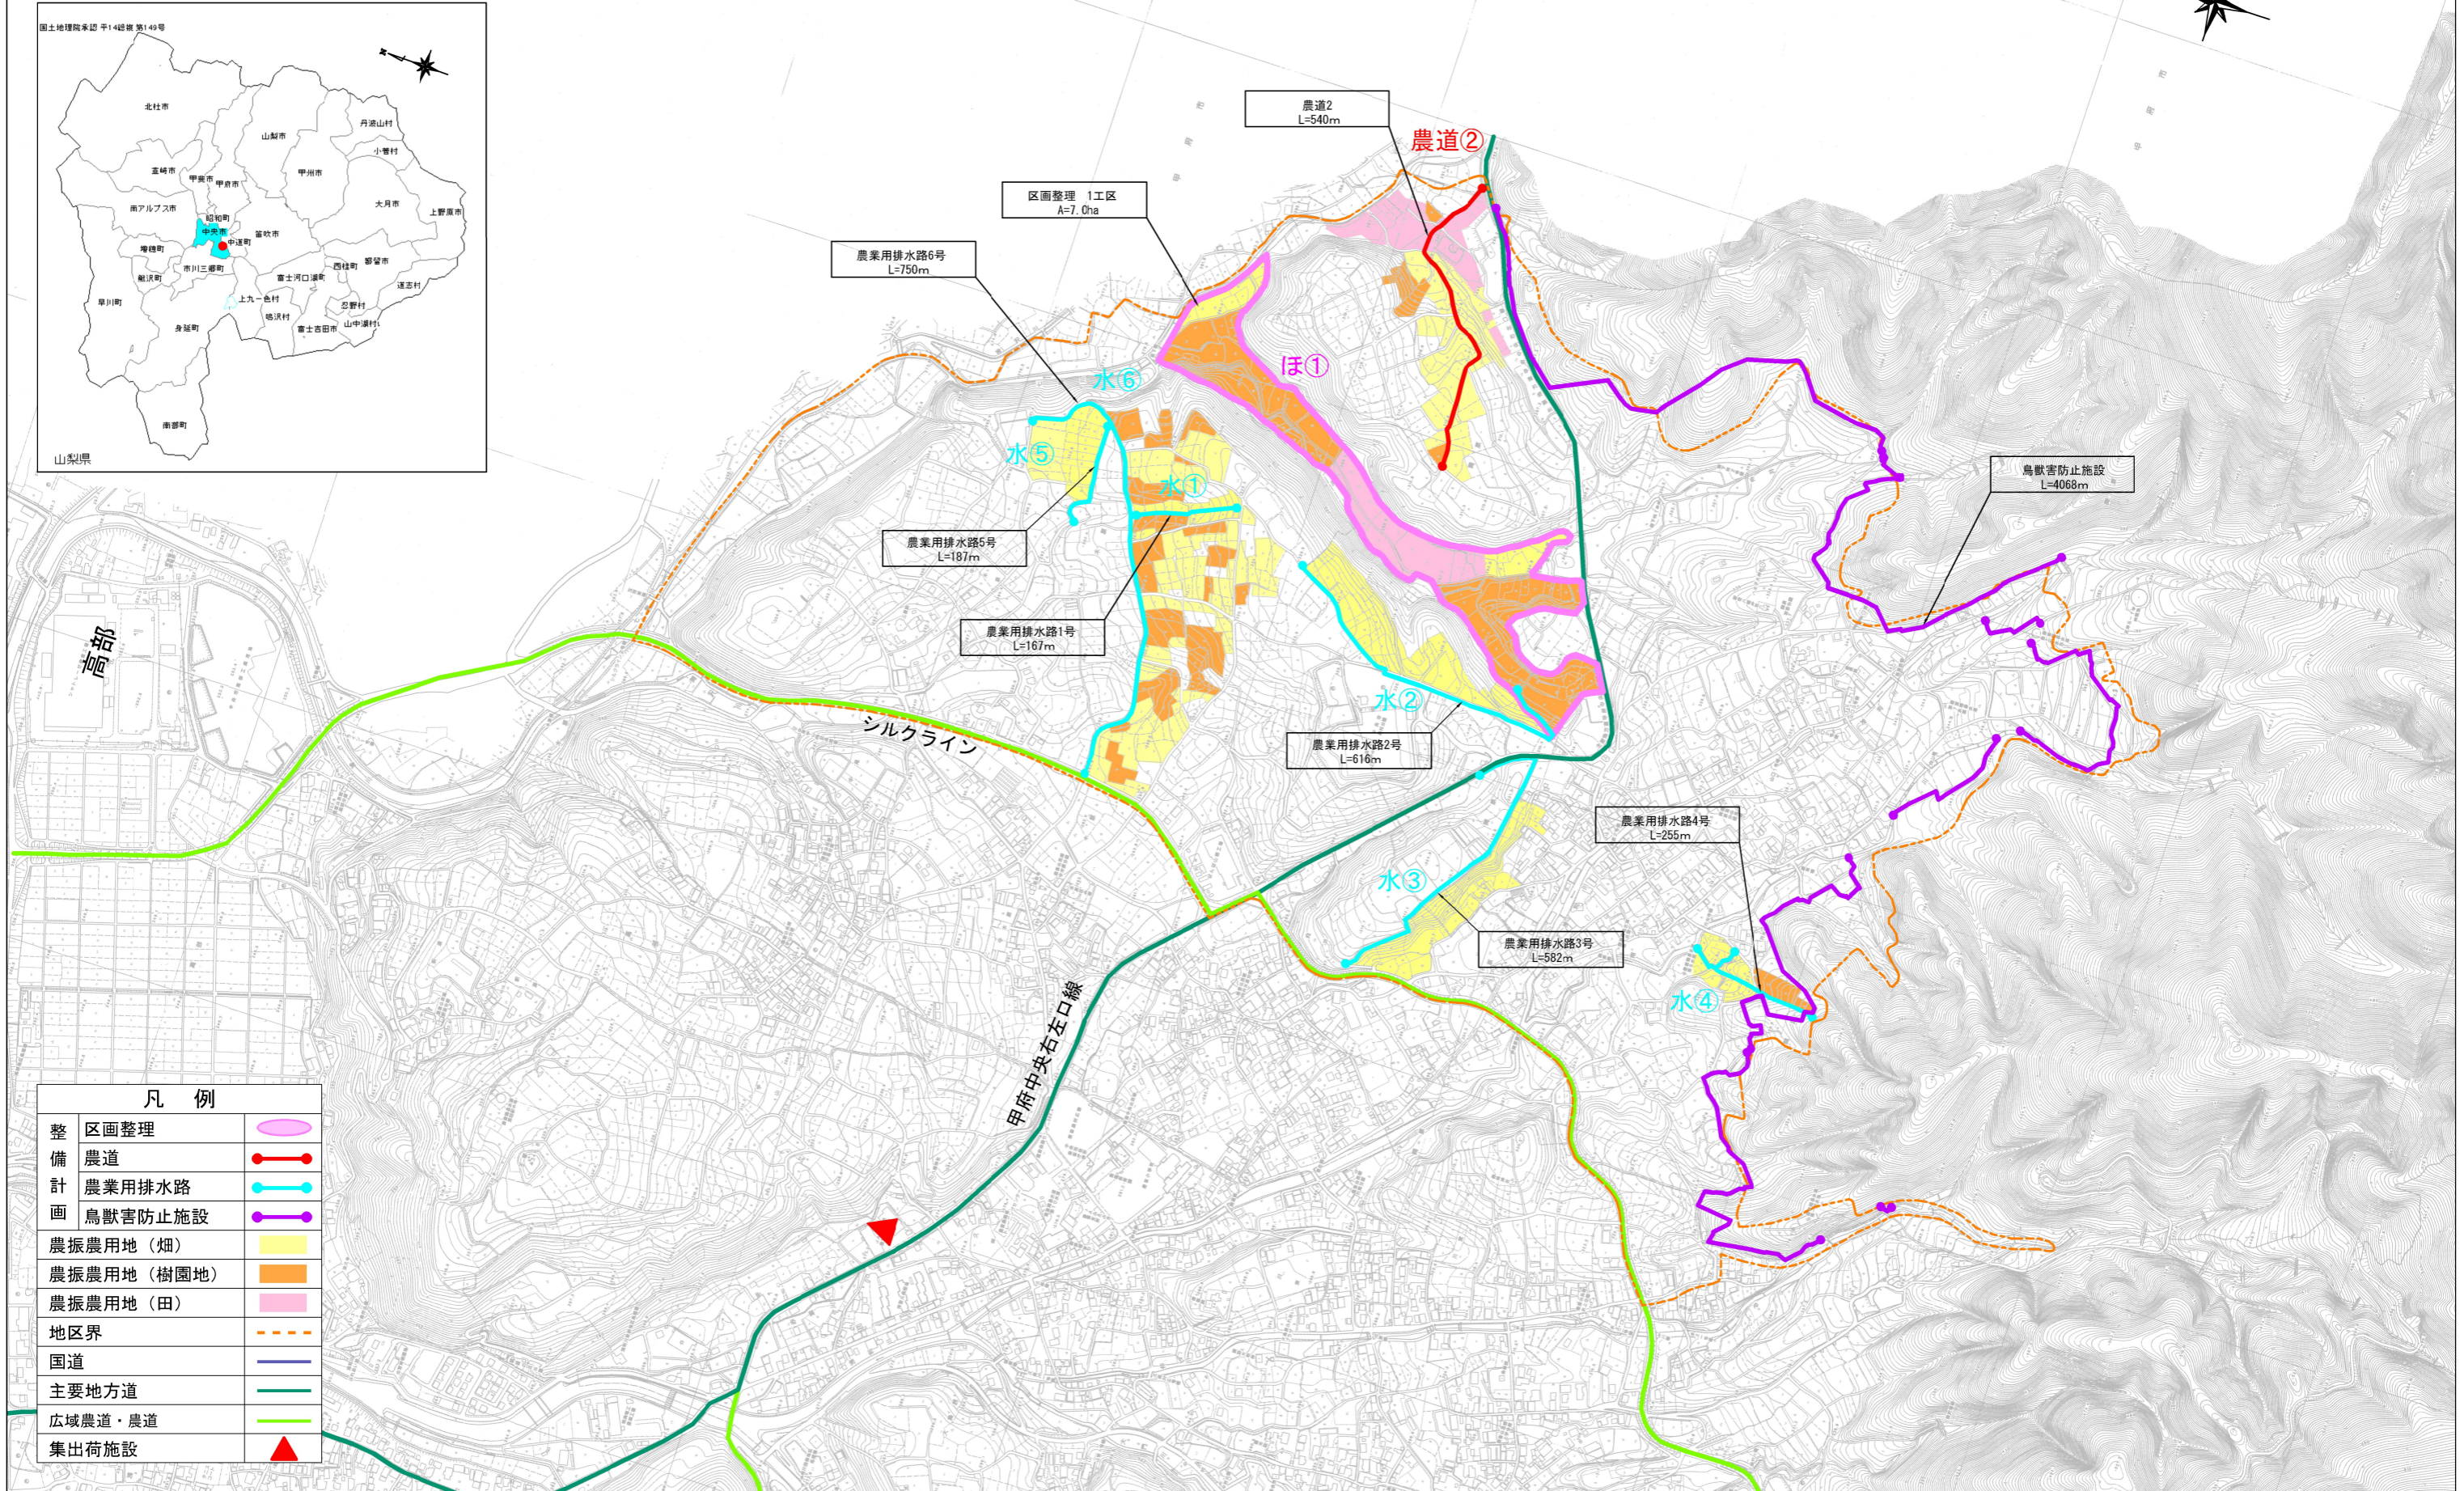

令和8年度 計画変更 農業競争力強化基盤整備事業（畑地帯担い手支援型）

豊富南部地区 計画一般図

S=1/5,000

位置図

凡例		
整備計画	区画整理	
	農道	
	農業用排水路	
	鳥獣害防止施設	
	農振農用地（畑）	
	農振農用地（樹園地）	
	農振農用地（田）	
	地区界	
	国道	
	主要地方道	
	広域農道・農道	
	集出荷施設	