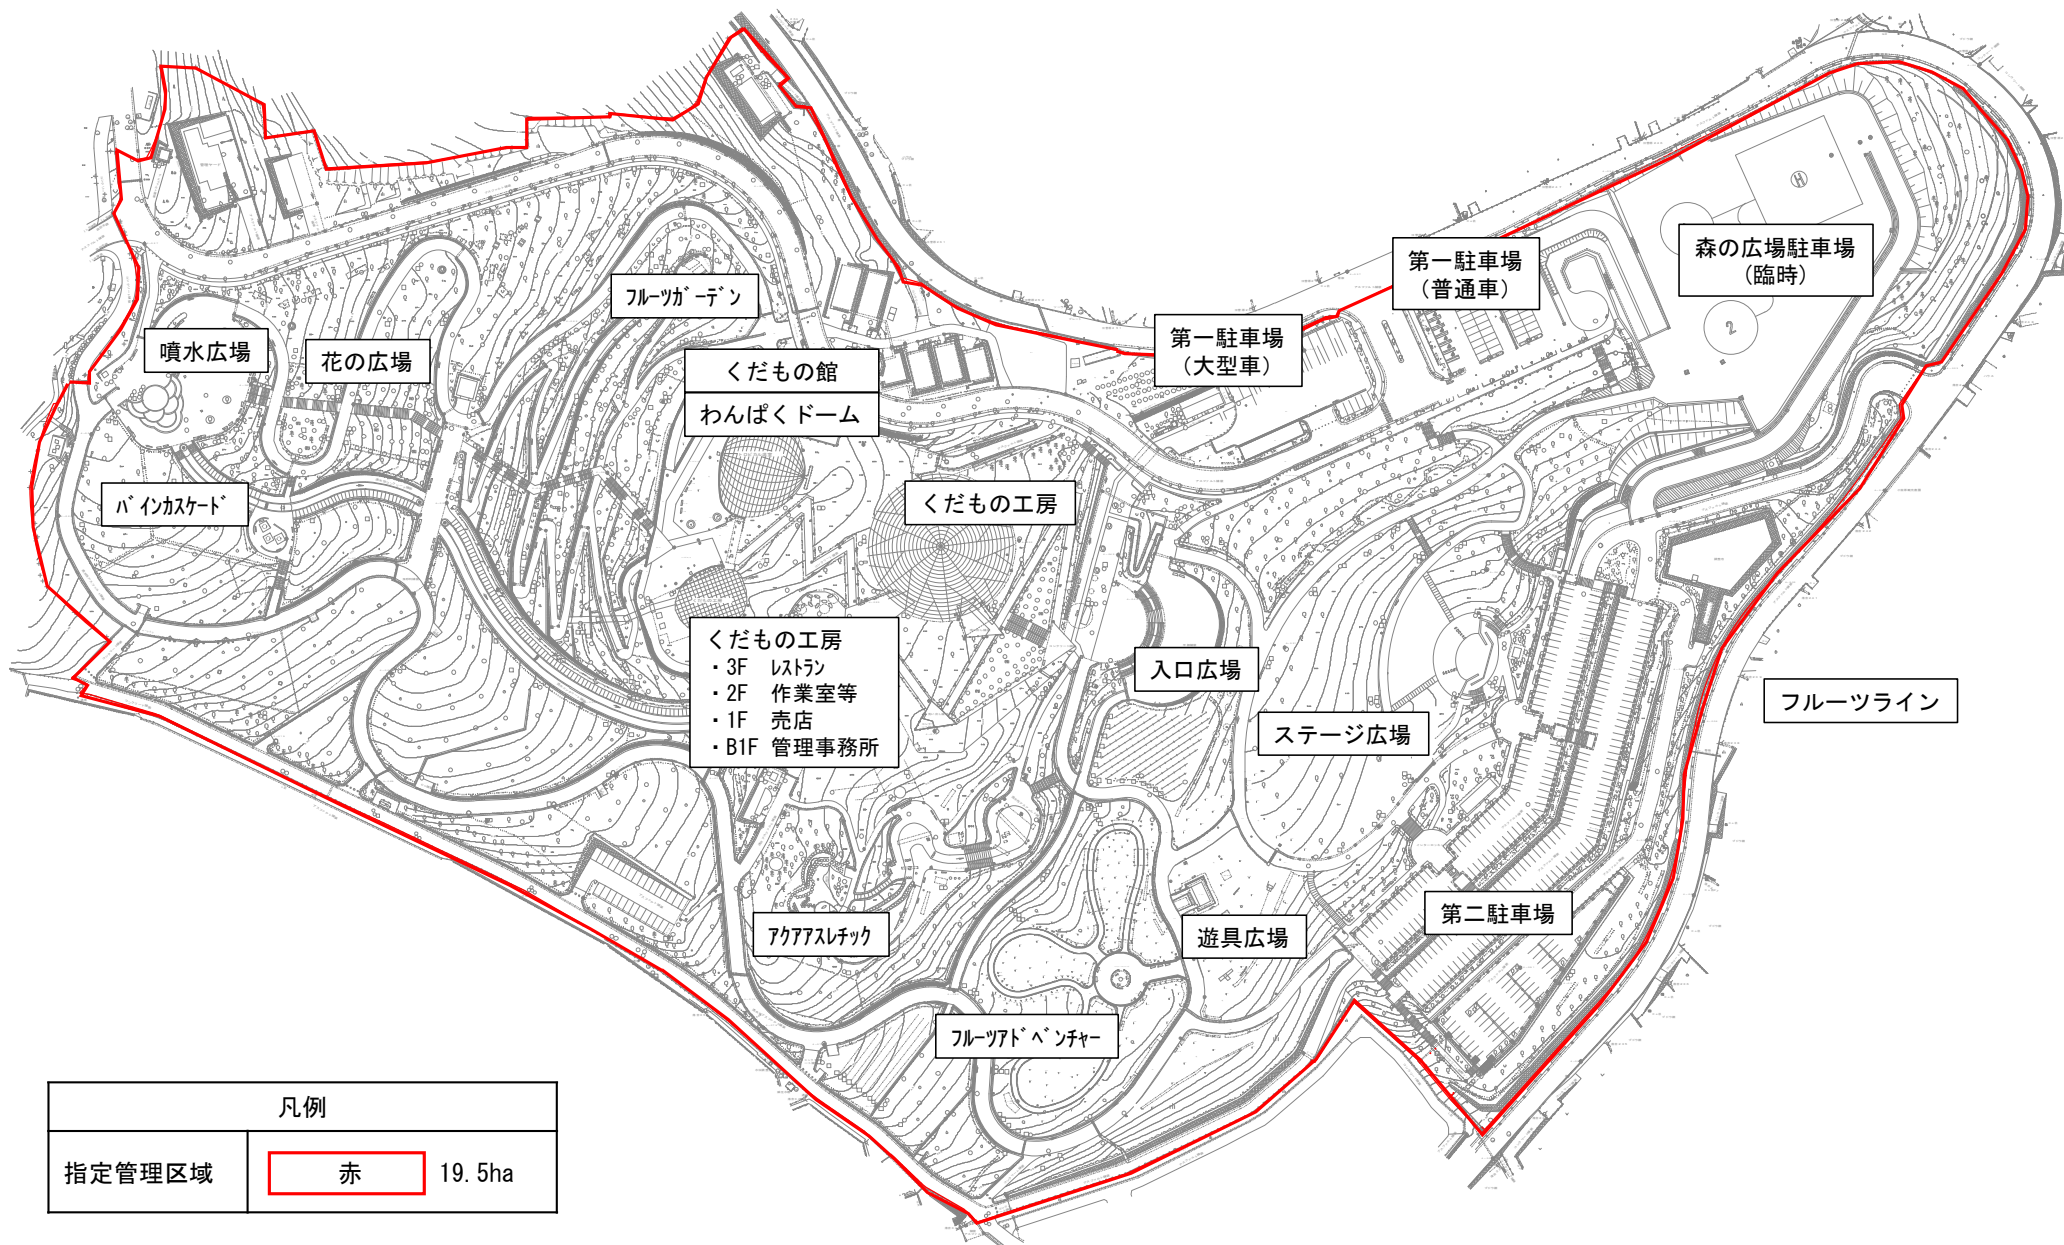

笛吹川フルーツ公園区域図

A=19.5ha

凡例	
指定管理区域	赤 19.5ha