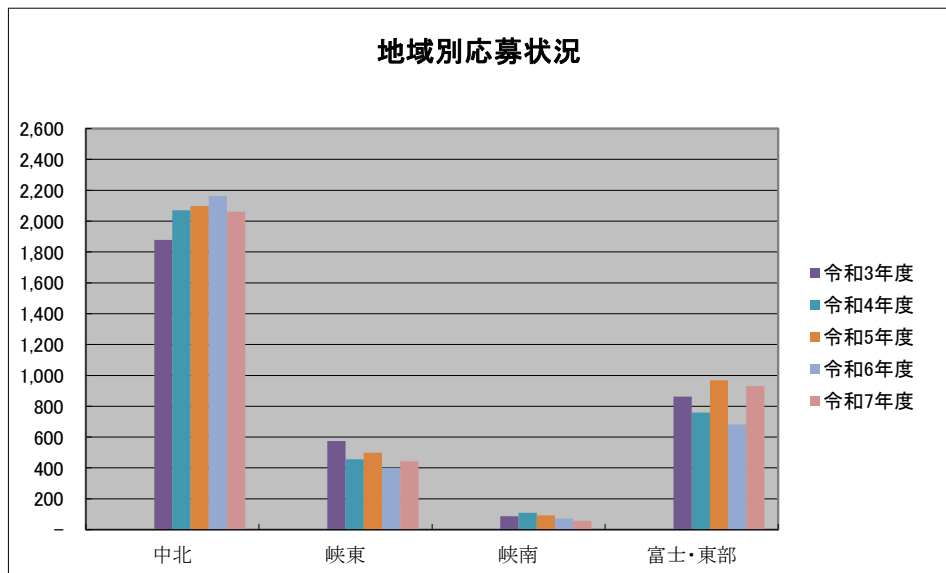

■地域別・学年別応募作品数■

		中北	峡東	峡南	富士・東部	計
小学校	1	10	1	-	6	17
	2	10	3	-	12	25
	3	12	6	1	20	39
	4	156	5	15	14	190
	5	265	4	10	104	383
	6	756	217	12	227	1,212
小計		1,209	236	38	383	1,866
中学校	1	165	39	2	179	385
	2	498	40	-	191	729
	3	153	129	17	178	477
中学校 (特別支援)	1	-	-	-	-	-
	2	-	-	-	-	-
	3	-	-	-	-	-
小計		816	208	19	548	1,591
高等学校	1	11	-	-	-	11
	2	8	-	-	-	8
	3	16	-	-	-	16
小計		35	-	-	-	35
合計 令和7年度		2,060	444	57	931	3,492
合計 令和6年度		2,162	400	73	681	3,316
参考	令和5年度	2,097	498	93	968	3,656
参考	令和4年度	2,070	457	110	760	3,397
参考	令和3年度	1,879	574	87	863	3,403
参考	令和2年度	1,340	498	88	607	2,533
参考	令和元年度	2,296	768	80	1,123	4,267
参考	平成30年度	2,425	678	77	1,203	4,383
参考	平成29年度	2,452	897	82	1,048	4,479
参考	平成28年度	2,446	811	106	858	4,221

■地域別・学校種別応募作品数・応募学校数■

地域名	応募作品数			応募学校数		
	小学校	中学校	高等学校	小学校	中学校	高等学校
中北	1,209	816	35	43	21	4
峡東	236	208	-	20	5	-
峡南	38	19	-	5	3	-
富士・東部	383	548	-	24	14	-
合計 令和7年度	1,866	1,591	35	92	43	4
参考 令和6年度	1,679	1,498	12	94	45	4
参考 令和5年度	2,051	1,570	35	95	46	4
参考 令和4年度	1,933	1,441	23	105	48	4
参考 令和3年度	1,846	1,544	13	96	49	2
参考 令和2年度	1,455	1,069	9	82	41	1
参考 令和元年度	2,073	2,177	17	95	58	5
参考 平成30年度	2,057	2,231	95	89	54	4
参考 平成29年度	2,131	2,324	24	103	60	2

地域別応募状況