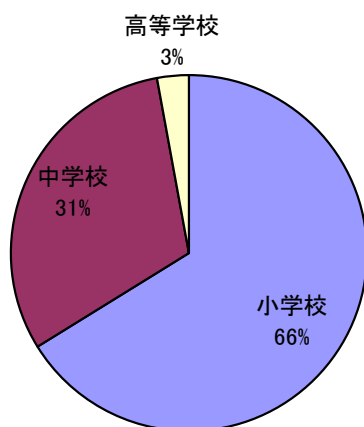

令和7年度 明るい選挙啓発ポスターコンクール

学校別	応募学校数	応募者数	備考 中央審査応募状況
小学校	92	1,866	11
中学校	43	1,591	10
高等学校	4	35	4
計	139	3,492	25

令和6年度	140	3,189	23
-------	-----	-------	----

応募学校数の割合

学年別応募作品数

	作品数
小学校 1	17
小学校 2	25
小学校 3	39
小学校 4	190
小学校 5	383
小学校 6	1,212
中学校 1	385
中学校 2	729
中学校 3	477
高校	35
合計	3,492

■地域別・学年別応募作品数■

		中北	峡東	峡南	富士・東部	計
小学校	1	10	1	-	6	17
	2	10	3	-	12	25
	3	12	6	1	20	39
	4	156	5	15	14	190
	5	265	4	10	104	383
	6	756	217	12	227	1,212
小計		1,209	236	38	383	1,866
中学校	1	165	39	2	179	385
	2	498	40	-	191	729
	3	153	129	17	178	477
中学校 (特別支援)	1	-	-	-	-	-
	2	-	-	-	-	-
	3	-	-	-	-	-
小計		816	208	19	548	1,591
高等学校	1	11	-	-	-	11
	2	8	-	-	-	8
	3	16	-	-	-	16
小計		35	-	-	-	35
合計 令和7年度		2,060	444	57	931	3,492
合計 令和6年度		2,162	400	73	681	3,316
参考	令和5年度	2,097	498	93	968	3,656
参考	令和4年度	2,070	457	110	760	3,397
参考	令和3年度	1,879	574	87	863	3,403
参考	令和2年度	1,340	498	88	607	2,533
参考	令和元年度	2,296	768	80	1,123	4,267
参考	平成30年度	2,425	678	77	1,203	4,383
参考	平成29年度	2,452	897	82	1,048	4,479
参考	平成28年度	2,446	811	106	858	4,221