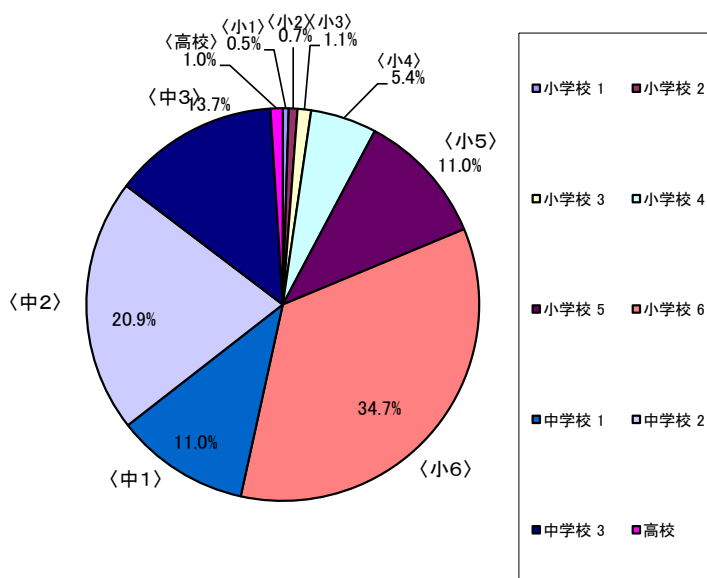

令和7年度 明るい選挙啓発ポスターコンクール

学校別	応募学校数	応募者数	備考 中央審査応募状況
小学校	92	1,866	11
中学校	43	1,591	10
高等学校	4	35	4
計	139	3,492	25

令和6年度	140	3,189	23
-------	-----	-------	----

応募学校数の割合

学年別応募作品数

	作品数
小学校 1	17
小学校 2	25
小学校 3	39
小学校 4	190
小学校 5	383
小学校 6	1,212
中学校 1	385
中学校 2	729
中学校 3	477
高校	35
合計	3,492

■地域別・学年別応募作品数■

		中北	峡東	峡南	富士・東部	計
小学校	1	10	1	-	6	17
	2	10	3	-	12	25
	3	12	6	1	20	39
	4	156	5	15	14	190
	5	265	4	10	104	383
	6	756	217	12	227	1,212
小計		1,209	236	38	383	1,866
中学校	1	165	39	2	179	385
	2	498	40	-	191	729
	3	153	129	17	178	477
中学校 (特別支援)	1	-	-	-	-	-
	2	-	-	-	-	-
	3	-	-	-	-	-
小計		816	208	19	548	1,591
高等学校	1	11	-	-	-	11
	2	8	-	-	-	8
	3	16	-	-	-	16
小計		35	-	-	-	35
合計 令和7年度		2,060	444	57	931	3,492
合計 令和6年度		2,162	400	73	681	3,316
参考	令和5年度	2,097	498	93	968	3,656
参考	令和4年度	2,070	457	110	760	3,397
参考	令和3年度	1,879	574	87	863	3,403
参考	令和2年度	1,340	498	88	607	2,533
参考	令和元年度	2,296	768	80	1,123	4,267
参考	平成30年度	2,425	678	77	1,203	4,383
参考	平成29年度	2,452	897	82	1,048	4,479
参考	平成28年度	2,446	811	106	858	4,221