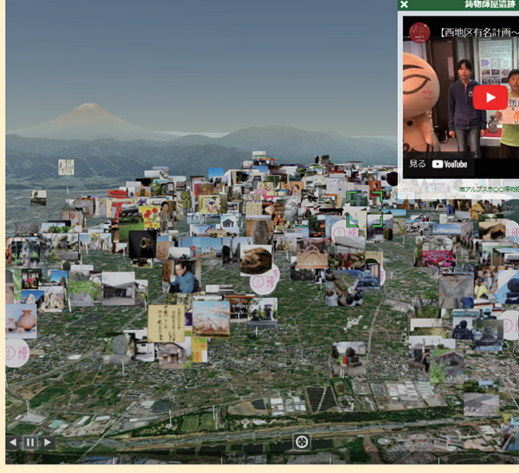

ガイドマップ (左上)
ガイドブック (右上)
テーマ展の図録 (左中)
遺跡説明板 (右中)
小学生手描き説明板
小学生手描き案内板

MなびARの画面イメージ

HONDA ベビーくらぶのひとコマ

市のおむつ引換券

ラヴィの胎内体験ツール レプリカで説明がキモ

○博アーカイブの画面の一例

小学生による藍の栽培・本藍建て

小学生による藍の栽培・本藍建て

高校生による発掘調査体験

重文安藤家住宅で宿泊 (JC)

役所の窓口に並ぶ「び〜す」のペン立て

妊婦さんへのファイル

ラヴィパーカー

小学生の石積出しの清掃体験

史跡清掃ウォーキング (将棋頭)

小学生の演劇による石積出しの案内

長田口遺跡ハグちゃんネックレス

えかきうた (大友剛・おたか静流)

小学生によるラヴィの案内

地元の高齢者支援の会

フォートナイト上に作成されたラヴィやび〜すが登場するマップ「ラヴィの大冒険」(あははは農園)