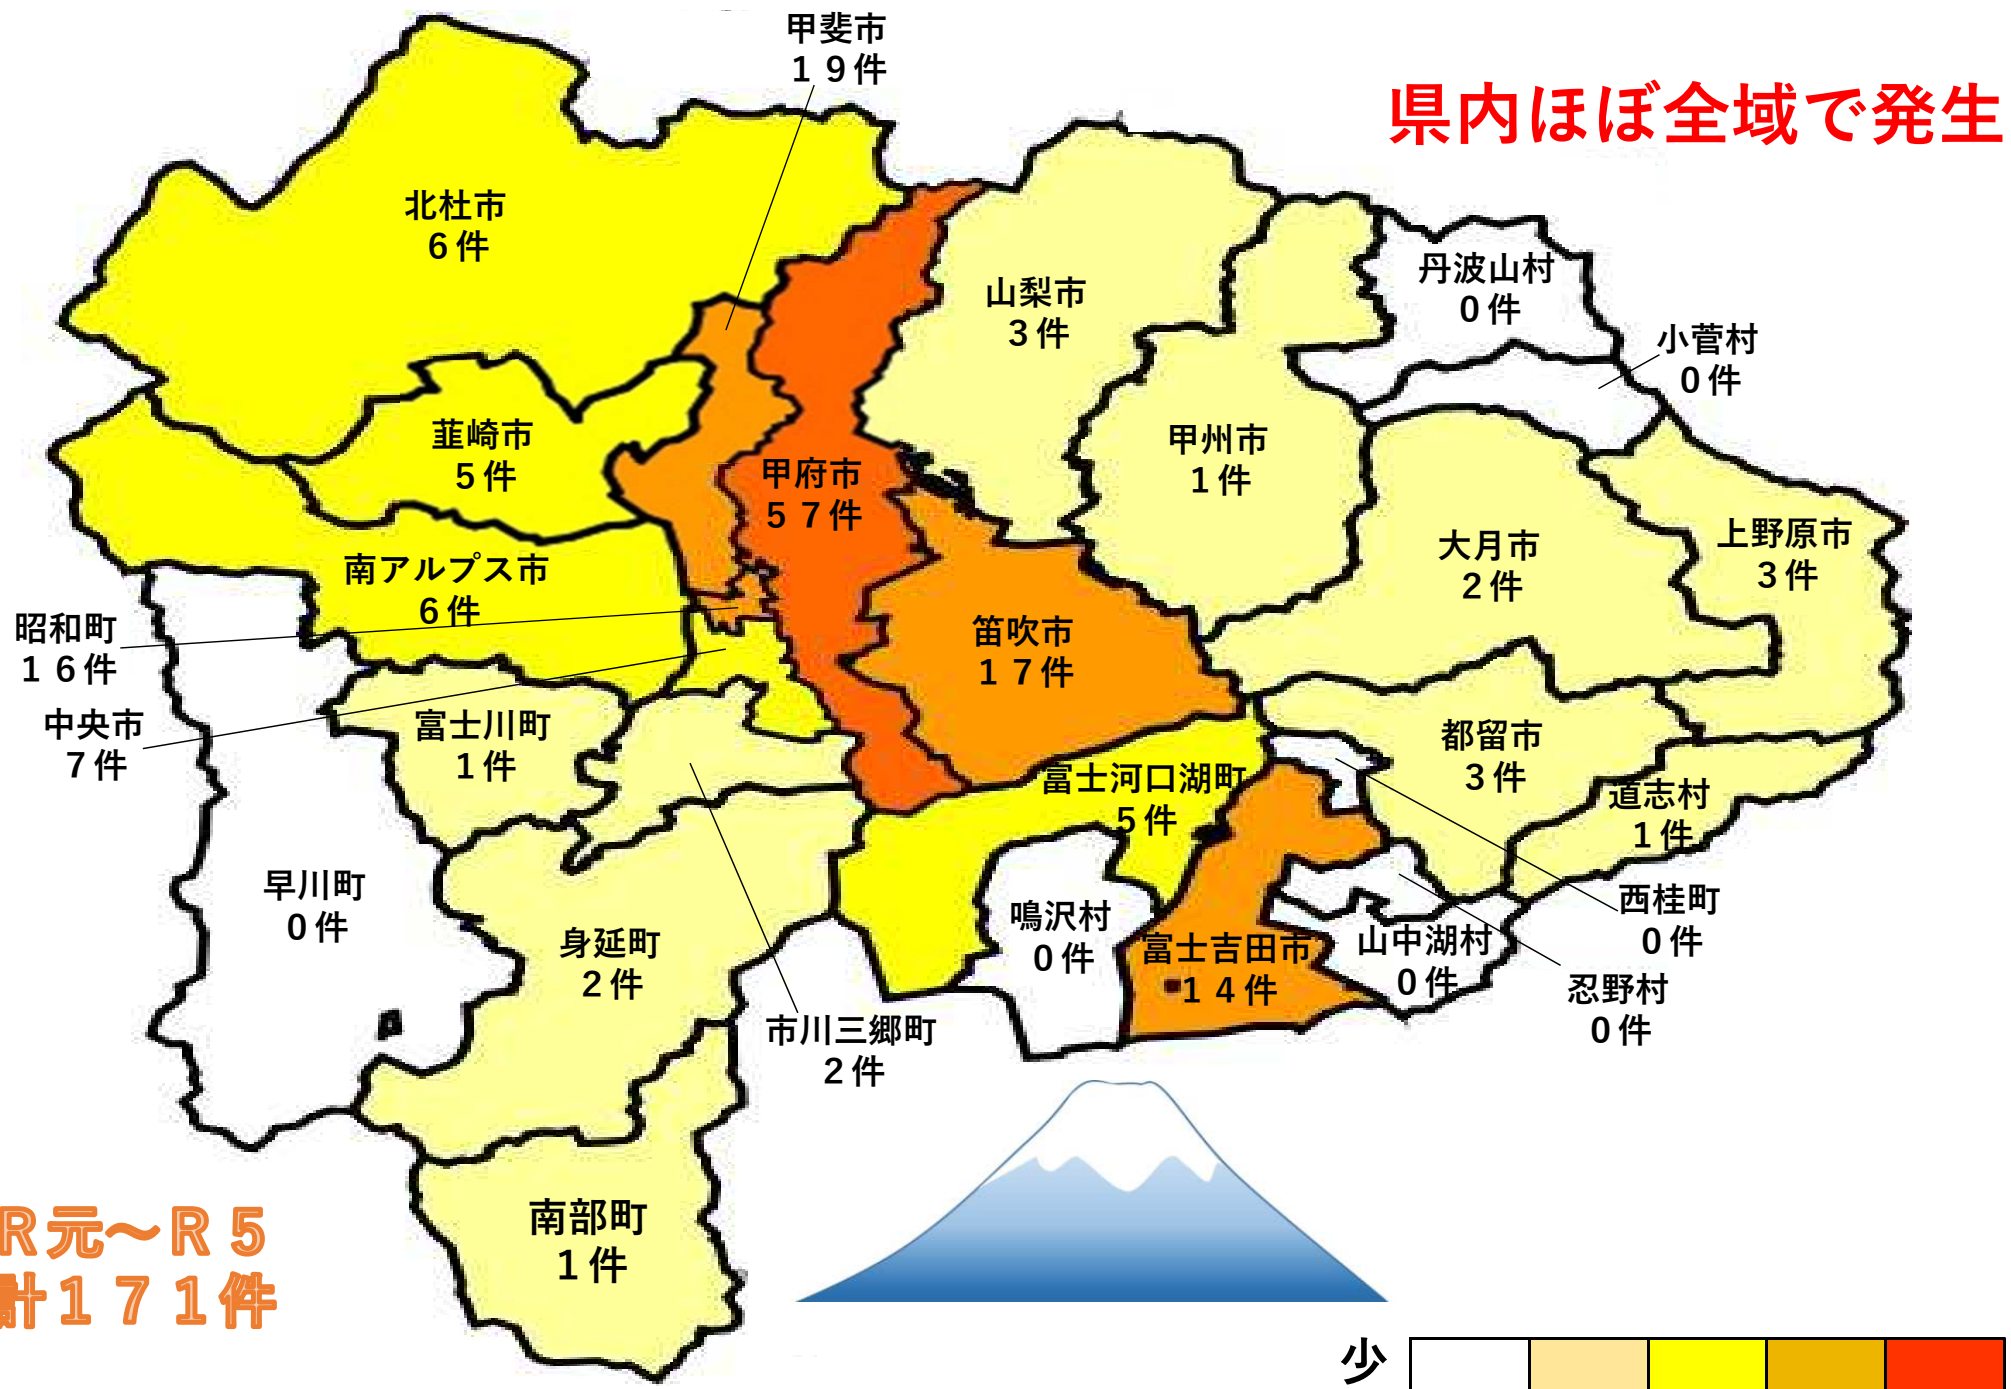

飲酒運転人身事故市町村別発生件数

県内ほぼ全域で発生

基盤地図情報（国土地理院）をもとに山梨県警が加工