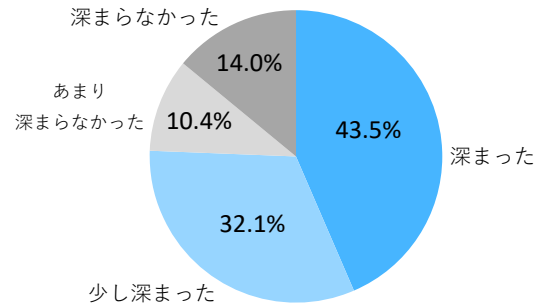

富士山登山鉄道構想説明会 来場者向けアンケート結果

- 実施回数 全5回（富士吉田、西桂、忍野、富士河口湖、鳴沢）
※山中湖会場・富士吉田会場（ウェブ回答）は異なる設問で実施
- 参加者数 約1,180名
- アンケート回答者数 492名 （回答率）41.7%

○回答者（年代）

■ ~20代	2.0%
■ 30代	5.9%
■ 40代	7.9%
■ 50代	25.2%
■ 60代	27.6%
■ 70代~	31.3%

○今回の説明会で「富士山の現状」への理解が深まりましたか。

■ 深まった・■ 少し深まった	75.6%
■ 深まらなかった・■ あまり深まらなかった	24.4%

○今回の説明会で「富士山登山鉄道構想」への理解が深まりましたか。

■ 深まった・■ 少し深まった	64.6%
■ 深まらなかった・■ あまり深まらなかった	35.4%

○富士山の現状に対して、改善は必要だと思いますか。

■ 必要	79.7%
■ 必要でない	20.3%