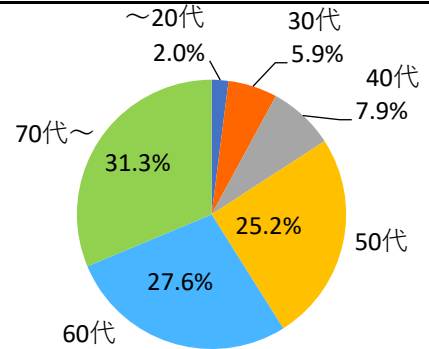

富士山登山鉄道構想説明会 来場者向けアンケート結果

- 実施回数 全5回（富士吉田、西桂、忍野、富士河口湖、鳴沢）
※山中湖会場・富士吉田会場（ウェブ回答）は異なる設問で実施
- 参加者数 約1,180名
- アンケート回答者数 492名 （回答率）41.7%

○回答者（年代）

■ ~20代	2.0%
■ 30代	5.9%
■ 40代	7.9%
■ 50代	25.2%
■ 60代	27.6%
■ 70代~	31.3%

○今回の説明会で「富士山の現状」への理解が深まりましたか。

■ 深まった・■ 少し深まった	75.6%
■ 深まらなかった・■ あまり深まらなかった	24.4%

○今回の説明会で「富士山登山鉄道構想」への理解が深まりましたか。

■ 深まった・■ 少し深まった	64.6%
■ 深まらなかった・■ あまり深まらなかった	35.4%

○富士山の現状に対して、改善は必要だと思いますか。

■ 必要	79.7%
■ 必要でない	20.3%