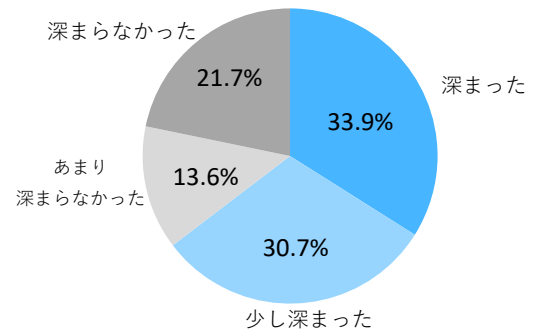

富士山登山鉄道構想説明会 来場者向けアンケート結果

- 実施回数 全5回（富士吉田、西桂、忍野、富士河口湖、鳴沢）
※山中湖会場・富士吉田会場（ウェブ回答）は異なる設問で実施
- 参加者数 約1,180名
- アンケート回答者数 492名 （回答率）41.7%

○回答者（年代）

■ ~20代	2.0%
■ 30代	5.9%
■ 40代	7.9%
■ 50代	25.2%
■ 60代	27.6%
■ 70代~	31.3%

○今回の説明会で「富士山の現状」への理解が深まりましたか。

■ 深まった・■ 少し深まった	75.6%
■ 深まらなかった・■ あまり深まらなかった	24.4%

○今回の説明会で「富士山登山鉄道構想」への理解が深まりましたか。

■ 深まった・■ 少し深まった	64.6%
■ 深まらなかった・■ あまり深まらなかった	35.4%

○富士山の現状に対して、改善は必要だと思いますか。

■ 必要	79.7%
■ 必要でない	20.3%