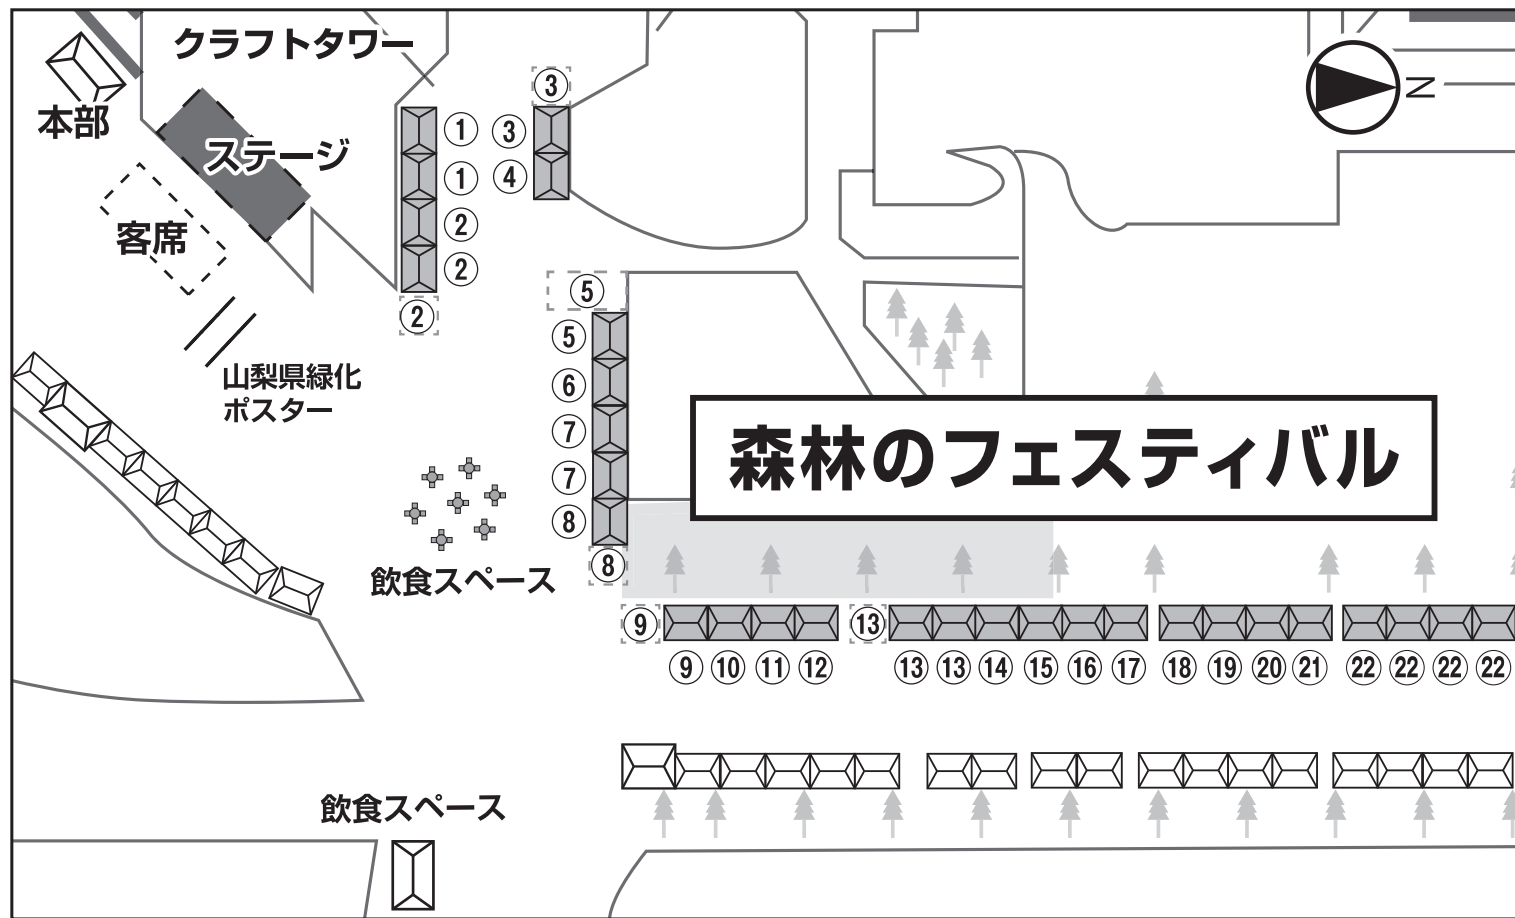

森林のフェスティバル出展団体一覧

① 国立研究開発法人 森林研究・整備機構 森林整備センター 甲府水源林整備事務所	水源林の大切さと役割について周知するための催しを計画(松ぼっくり等を使った工作)
② 山梨森林管理事務所	森の材料を使った木工工作、丸太切り体験、森のはたらきについてのパネル展示
③ 山梨スチール(株)	林業用品・機械の展示即売
④ やまなし木質バイオマス協議会	ペレットストーブ及び薪ストーブの展示実演
⑤ 山梨県木材青年協会	kubb(クubb)の体験コーナー、山梨県産材を使用したクubb(スウェーデン発祥の薪投げスポーツ)
⑥ (一社)山梨県木材協会	木工品販売、普及資料展示
⑦ 焼津経節水産加工業協同組合	かつお節(削り節)バック及びパンフレット配布、かつお削り節バック等の販売、だしの試飲
⑧ ログクラフト事業協同組合	木工品の展示販売
⑨ (一社)山梨県造園建設業協会	軽トラック荷台ガーデニング展示、花の種配布、中低木の販売
⑩ 山梨県(県有林課)	FSC森林認証の普及と山梨県県有林FSC認証材製品のPR
⑪ 山梨県(森林総合研究所)	県産ヒノキの板と小枝、ドングリ、球果を利用したクラフト体験
⑫ やまなしで過ごす「山の日」実行委員会	絵画コンクール入選作品展示、パンフレット配布、記念物品(FSC木製ストラップ等)配布、パネル・ポスター展示等
⑬ 山梨県森林整備生産事業協同組合	展示、ワークショップ及びゲーム
⑭ NPO法人 木netやまなし、 やまなし水源地ブランド推進協議会、(公財)オイスカ	山梨県産材木製玩具展示、WoodToyみがき体験、ワークショップ
⑮ (一社)山梨県森林協会	写真・パネル展示、パンフレットの配布
⑯ 山梨県林業改良普及協会	写真・パネル展示、パンフレットの配布
⑰ (一社)山梨県林業研究会	木草の標本の展示
⑱ (公財)山梨県緑化推進機構	緑の募金箱、のぼり旗、募金パンフレット、緑化ポスター・標語入賞作品の展示(53点予定)、緑の募金協力者に缶飲料等の配布
⑲ (公社)山梨県恩賜林保護組合連合会	恩賜林に関する写真の展示等
⑳ 山梨県森林組合連合会	すのこの販売、チェンソーアートの展示
㉑ (株)秋山種菌研究所	生椎茸、乾燥椎茸、粉末乾燥椎茸、乾燥ヒマラヤヒラタケ、椎茸櫛木の販売
㉒ 山梨県特用林産協会	生しいたけ、干しいたけ、なめこ、行者ニンニク、竹炭製品、薪、木製品等の販売

農業まつり出展団体一覧

① 山梨県漁業協同組合連合会	アユ塩焼き、うなぎ、岩魚・山女塩焼き、富士の介のほぐし飯
② 峡東地域6次産業化推進会議(摘み草のお店 つちころび)	野草茶(茶葉)
③ 峡東地域6次産業化推進会議(ふえふきマスタード)	ウインナー(マスタード添え)
④ 山梨県立農林大学校	野菜、果物
⑤ (株)山梨食肉流通センター	モツ煮
⑥ 山梨県花き園芸組合連合会	花の苗
⑦ 山梨県ふるさと水と土基金(山梨県中山間地域農村活性化基金)	パネル展示、パンフレット配布
⑧ 峡東地域世界農業遺産推進協議会	世界農業遺産のPR
⑨ JA梨北(JAグループ山梨)	青果物、米
⑩ JA全農やまなし(JAグループ山梨)	県産青果物、Aコープ商品
⑪ JA山梨みらい・山梨県茶振興協議会(JAグループ山梨)	県産青果物、茶葉、お茶ペットボトル、枝豆(あけぼの)
⑫ 梶原まむし養殖場(JA山梨みらい)	まむし酒、まむし粉末、紅茶
⑬ JA山梨中央会	農産物加工品(ドライフルーツ・ドレッシング等)、就農相談
⑭ マルハ(JA全農やまなし)	焼き鳥、たい焼き、フランクフルト、焼きそば
⑮ 山梨きら星ネット	農産物、ベーグルサンド、焼きもちこし、加工品、試食品(無料)
⑯ 富士北麓農産物生産者協議会(JAグループ山梨)	野菜、花
⑰ 山梨県酪農業協同組合(山梨県牛乳普及協会)	無料骨密度測定等
⑱ 山梨県農業共済組合 山梨県農業会議	農業保険のPR、加入相談 全国農業図書目録、全国農業新聞のサンプル配布
⑲ 山梨県農業振興公社(山梨県就農支援センター) 山梨県植物防疫協会	新規就農、農地管理の相談 農業・病害虫防除の相談等
⑳ 山梨県水田畑作農業再生協議会(くぬぎの森)	パン、クッキー、シフォンケーキ、プリン、草餅
㉑ 農事組合法人 甲州地どり生産組合	甲州地どり鉄板焼き、甲州地どりの鶏油を使ったポップコーン
㉒ (一社)中道農産物加工直売組合(風土記の丘農産物直売所)	もちろこし味噌まんじゅう、五目おこわ、赤飯等
㉓ (株)あけの	サツマイモ販売(あけの金時、紅はるか、シルクスweet)