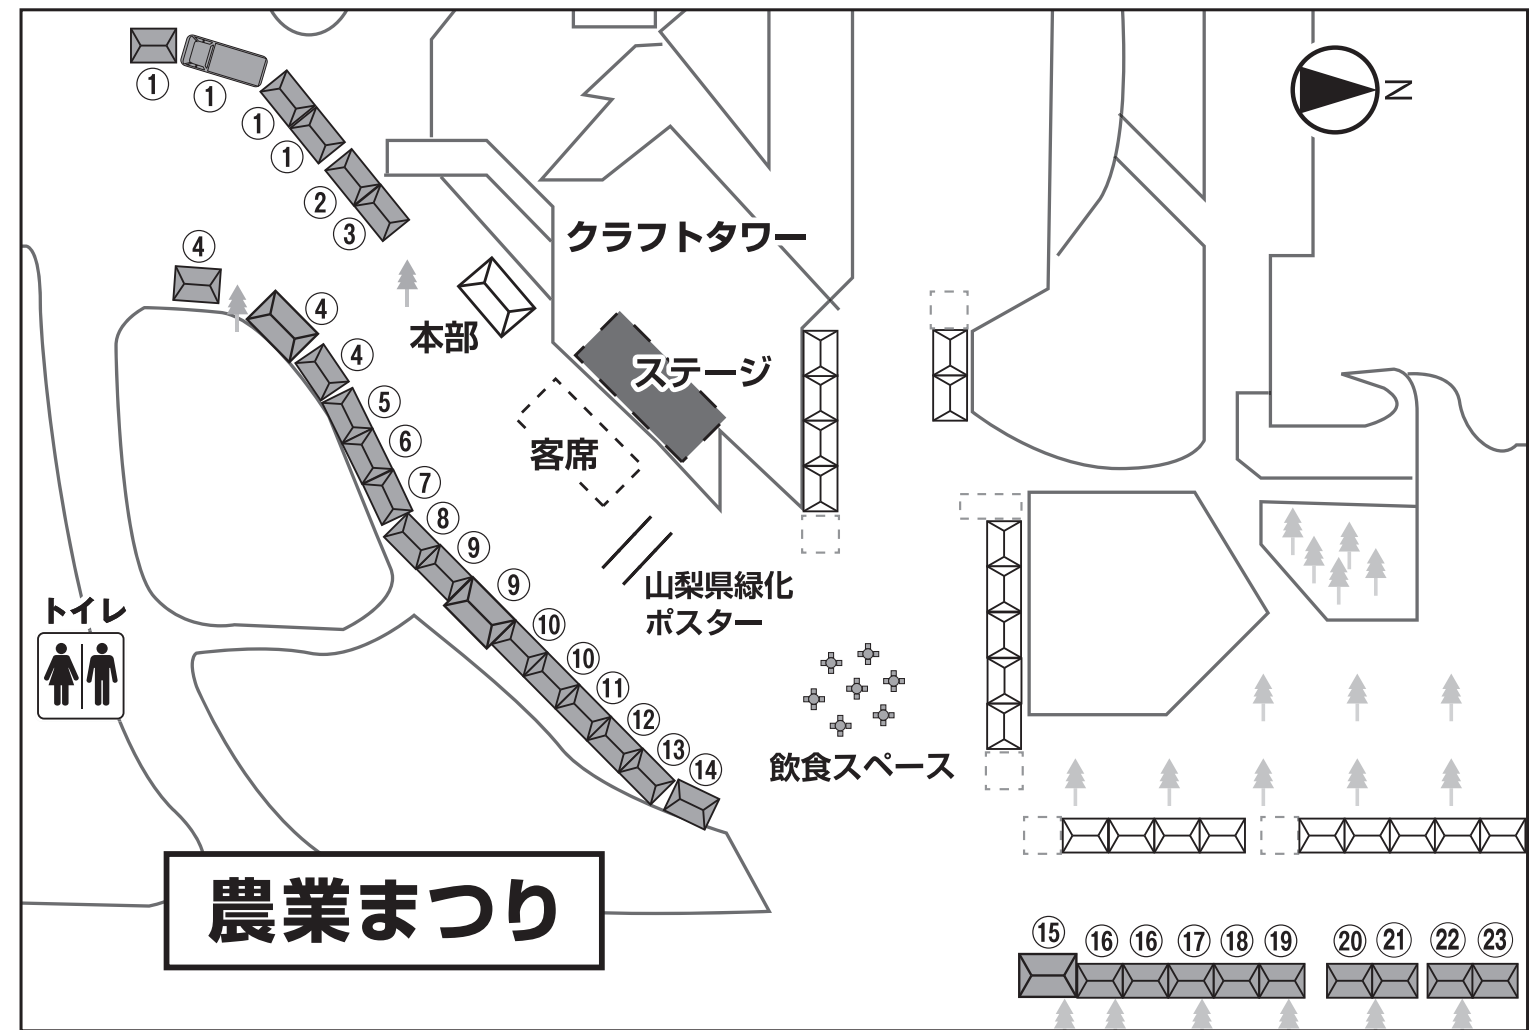

森林のフェスティバル出展団体一覧

① 国立研究開発法人 森林研究・整備機構 森林整備センター 甲府水源林整備事務所	水源林の大切さと役割について周知するための催しを計画(松ぼっくり等を使った工作)
② 山梨森林管理事務所	森の材料を使った木工工作、丸太切り体験、森のはたらきについてのパネル展示
③ 山梨スチール(株)	林業用品・機械の展示即売
④ やまなし木質バイオマス協議会	ペレットストーブ及び薪ストーブの展示実演
⑤ 山梨県木材青年協会	kubb(クubb)の体験コーナー、山梨県産材を使用したクubb(スウェーデン発祥の薪投げスポーツ)
⑥ (一社)山梨県木材協会	木工品販売、普及資料展示
⑦ 焼津経節水産加工業協同組合	かつお節(削り節)バック及びパンフレット配布、かつお削り節バック等の販売、だしの試飲
⑧ ログクラフト事業協同組合	木工品の展示販売
⑨ (一社)山梨県造園建設業協会	軽トラック荷台ガーデニング展示、花の種配布、中低木の販売
⑩ 山梨県(県有林課)	FSC森林認証の普及と山梨県県有林FSC認証材製品のPR
⑪ 山梨県(森林総合研究所)	県産ヒノキの板と小枝、ドングリ、球果を利用したクラフト体験
⑫ やまなしで過ごす「山の日」実行委員会	絵画コンクール入選作品展示、パンフレット配布、記念物品(FSC木製ストラップ等)配布、パネル・ポスター展示等
⑬ 山梨県森林整備生産事業協同組合	展示、ワークショップ及びゲーム
⑭ NPO法人 木netやまなし、 やまなし水源地ブランド推進協議会、(公財)オイスカ	山梨県産材木製玩具展示、WoodToyみがき体験、ワークショップ
⑮ (一社)山梨県森林協会	写真・パネル展示、パンフレットの配布
⑯ 山梨県林業改良普及協会	写真・パネル展示、パンフレットの配布
⑰ (一社)山梨県林業研究会	木草の標本の展示
⑱ (公財)山梨県緑化推進機構	緑の募金箱、のぼり旗、募金パンフレット、緑化ポスター・標語入賞作品の展示(53点予定)、緑の募金協力者に缶飲料等の配布
⑲ (公社)山梨県恩賜林保護組合連合会	恩賜林に関する写真の展示等
⑳ 山梨県森林組合連合会	すのこの販売、チェンソーアートの展示
㉑ (株)秋山種菌研究所	生椎茸、乾燥椎茸、粉末乾燥椎茸、乾燥ヒマラヤヒラタケ、椎茸櫛木の販売
㉒ 山梨県特用林産協会	生しいたけ、干しいたけ、なめこ、行者ニンニク、竹炭製品、薪、木製品等の販売

農業まつり出展団体一覧

① 山梨県漁業協同組合連合会	アユ塩焼き、うなぎ、岩魚・山女塩焼き、富士の介のほぐし飯
② 峡東地域6次産業化推進会議(摘み草のお店 つちころび)	野草茶(茶葉)
③ 峡東地域6次産業化推進会議(ふえふきマスタード)	ウインナー(マスタード添え)
④ 山梨県立農林大学校	野菜、果物
⑤ (株)山梨食肉流通センター	モツ煮
⑥ 山梨県花き園芸組合連合会	花の苗
⑦ 山梨県ふるさと水と土基金(山梨県中山間地域農村活性化基金)	パネル展示、パンフレット配布
⑧ 峡東地域世界農業遺産推進協議会	世界農業遺産のPR
⑨ JA梨北(JAグループ山梨)	青果物、米
⑩ JA全農やまなし(JAグループ山梨)	県産青果物、Aコープ商品
⑪ JA山梨みらい・山梨県茶振興協議会(JAグループ山梨)	県産青果物、茶葉、お茶ペットボトル、枝豆(あけぼの)
⑫ 梶原まむし養殖場(JA山梨みらい)	まむし酒、まむし粉末、紅茶
⑬ JA山梨中央会	農産物加工品(ドライフルーツ・ドレッシング等)、就農相談
⑭ マルハ(JA全農やまなし)	焼き鳥、たい焼き、フランクフルト、焼きそば
⑮ 山梨きら星ネット	農産物、ベーグルサンド、焼きもちこし、加工品、試食品(無料)
⑯ 富士北麓農産物生産者協議会(JAグループ山梨)	野菜、花
⑰ 山梨県酪農業協同組合(山梨県牛乳普及協会)	無料骨密度測定等
⑱ 山梨県農業共済組合 山梨県農業会議	農業保険のPR、加入相談 全国農業図書目録、全国農業新聞のサンプル配布
⑲ 山梨県農業振興公社(山梨県就農支援センター) 山梨県植物防疫協会	新規就農、農地管理の相談 農業・病害虫防除の相談等
⑳ 山梨県水田畑作農業再生協議会(くぬぎの森)	パン、クッキー、シフォンケーキ、プリン、草餅
㉑ 農事組合法人 甲州地どり生産組合	甲州地どり鉄板焼き、甲州地どりの鶏油を使ったポップコーン
㉒ (一社)中道農産物加工直売組合(風土記の丘農産物直売所)	もちろこし味噌まんじゅう、五目おこわ、赤飯等
㉓ (株)あけの	サツマイモ販売(あけの金時、紅はるか、シルクスweet)