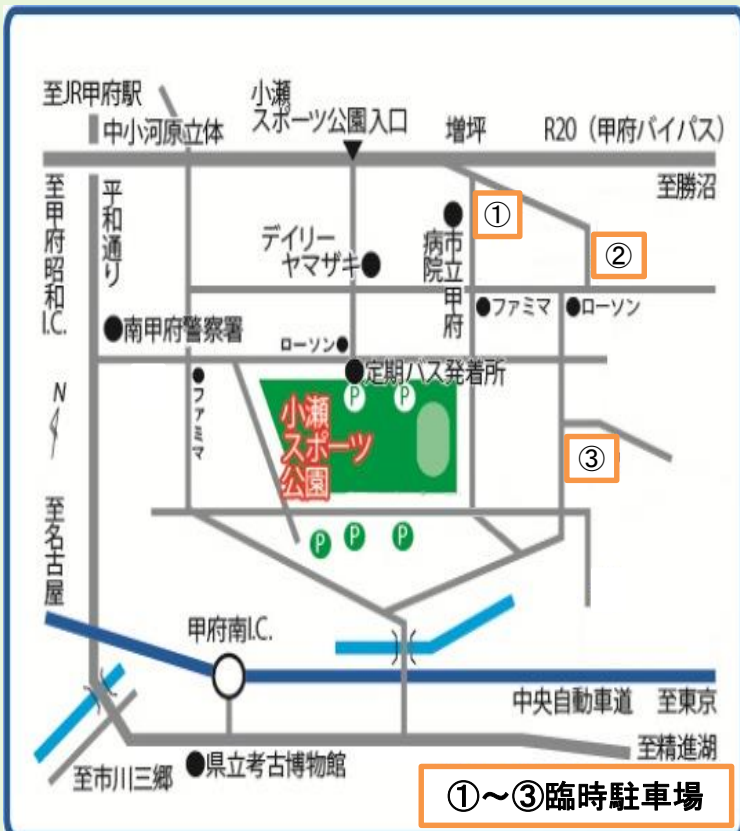

## 県民の日小瀬会場 臨時駐車場 ↓

- ① 甲府市立甲府病院
- ② 甲府市環境センター
- ③ 西油川公民館

② 臨時バスは途中の停留所には停車しません

①～③臨時駐車場