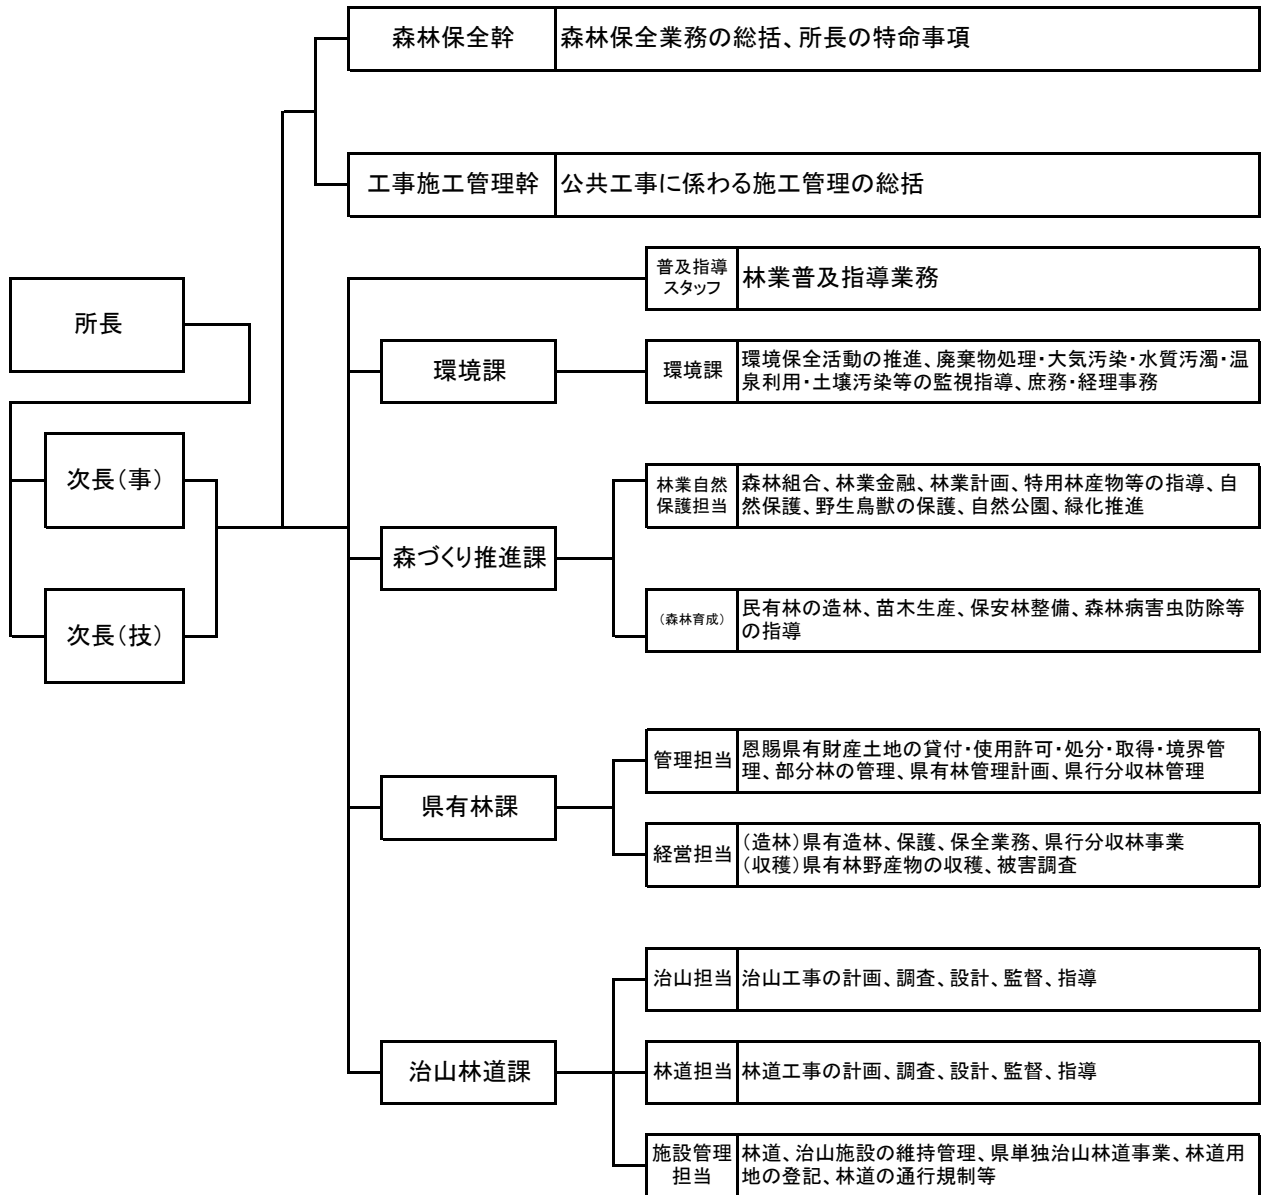

峡南林務環境事務所組織図

令和4年3月31日現在

職員 区分	所 長	次 長	森 林 保 全 幹	工 事 施 工 管 理 幹	課 長	主 幹・ 林業普 及指導 員	副 主 幹	主 査	副 主 査	専 門 員	主 任	主 事 ・ 技 師	小 計	会 計 年 度 任 用 職 員	合 計
事務職員	0	1	0	0	0	0	0	0	1	0	2	2	6	8	50
技術職員	1	1	1	1	3	1	5	7	1	2	4	9	36		
計	1	2	1	1	3	1	5	7	2	2	6	11	42	8	50

※育休職員除く