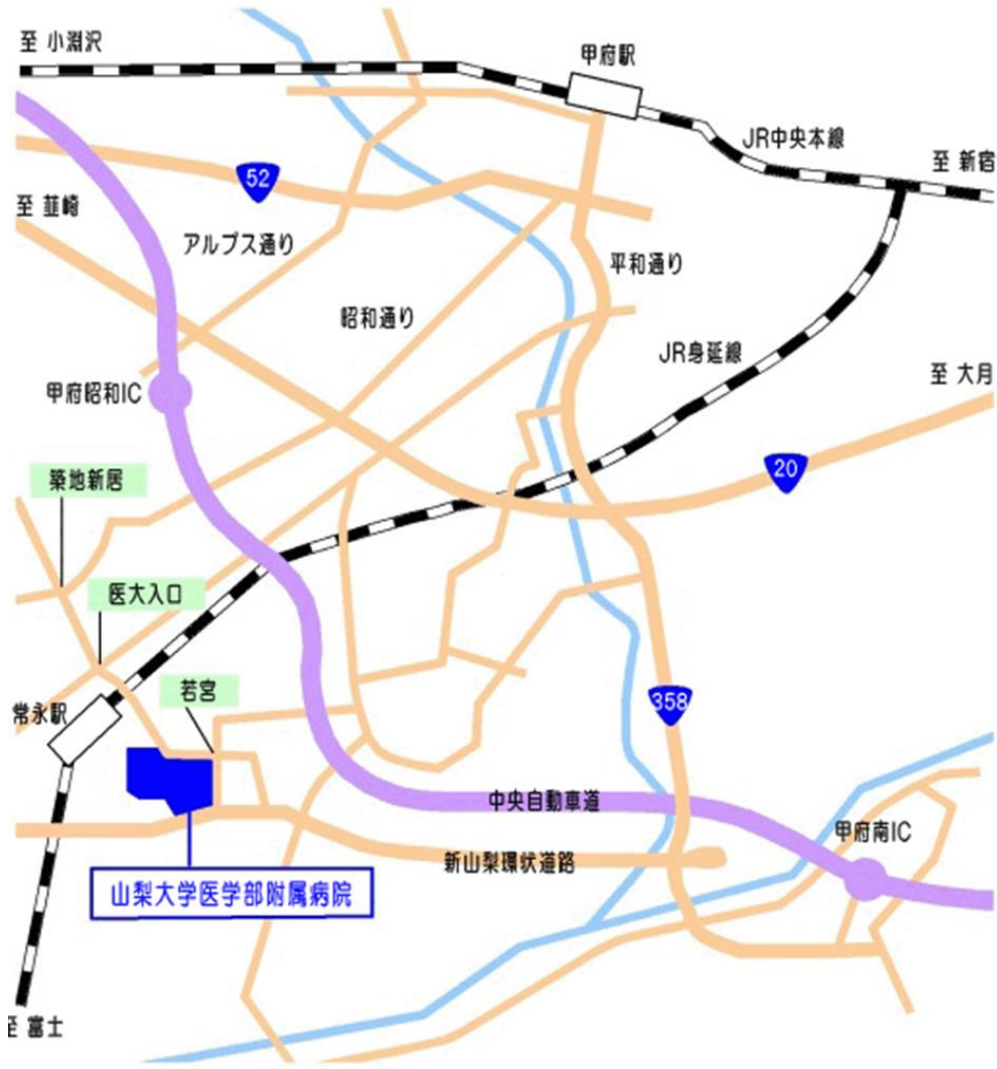

会場までのご案内

交通手段	出発地	経路等	所要時間
電車	JR甲府駅	JR身延線「常永駅」下車後徒歩	約35分 (電車約20分、徒歩約15分)
バス	JR甲府駅(南口)バスターミナル3番乗り場	山梨交通バス「山梨大学医学部附属病院」行き 終点下車	約30分
タクシー	JR甲府駅(南口)タクシー乗り場		約30分
自家用車	中央自動車道 甲府昭和IC	国道20号 県道3号(昭和通り) 経由(約5km)	約15分
	中央自動車道 甲府南IC	国道358号 新山梨環状道路 経由(約6km)	約15分

会場案内図