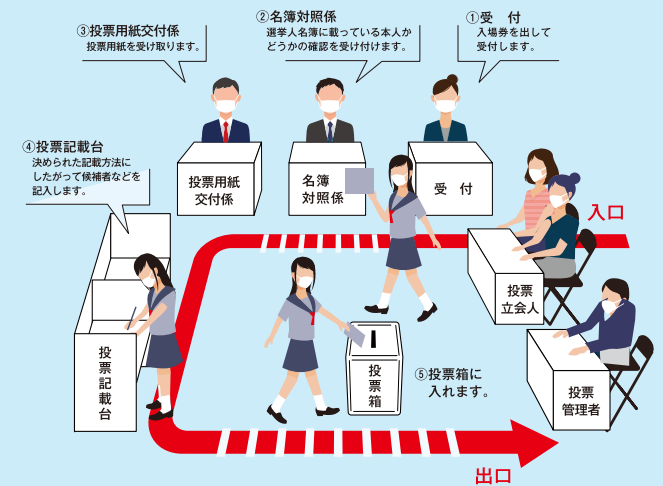

## 2 インターネット選挙運動のこと

SNS やブログなどの様々なインターネットツールを利用した選挙運動ができます

自分で選挙運動メッセージを掲示板・ブログなどに書き込む

選挙運動メッセージをSNSなどで広める(リツイート、シェアなど)

選挙運動の様子を動画サイトに投稿する

有権者が電子メールを利用して選挙運動すること

年齢満18年未満の者が選挙運動すること  
※満18歳以上から選挙運動ができます

選挙運動用のホームページや電子メールを印刷・頒布すること

## 3 進学や就職で引っ越したら? 引越先でしておくこと

選挙で投票するためには、選挙権を有しているだけでなく、選挙人名簿に登録されている必要があります。選挙人名簿への登録は住民票がある自治体で行われます。そのため、進学や就職で実家を離れる場合には、引越先の自治体への転入届が必要です。

# 投票は18歳から

初めて選挙へ行く方へ

平成17年1月23日以前に生まれた方が対象となります。

投票所入場券を持って投票所に行くだけ!