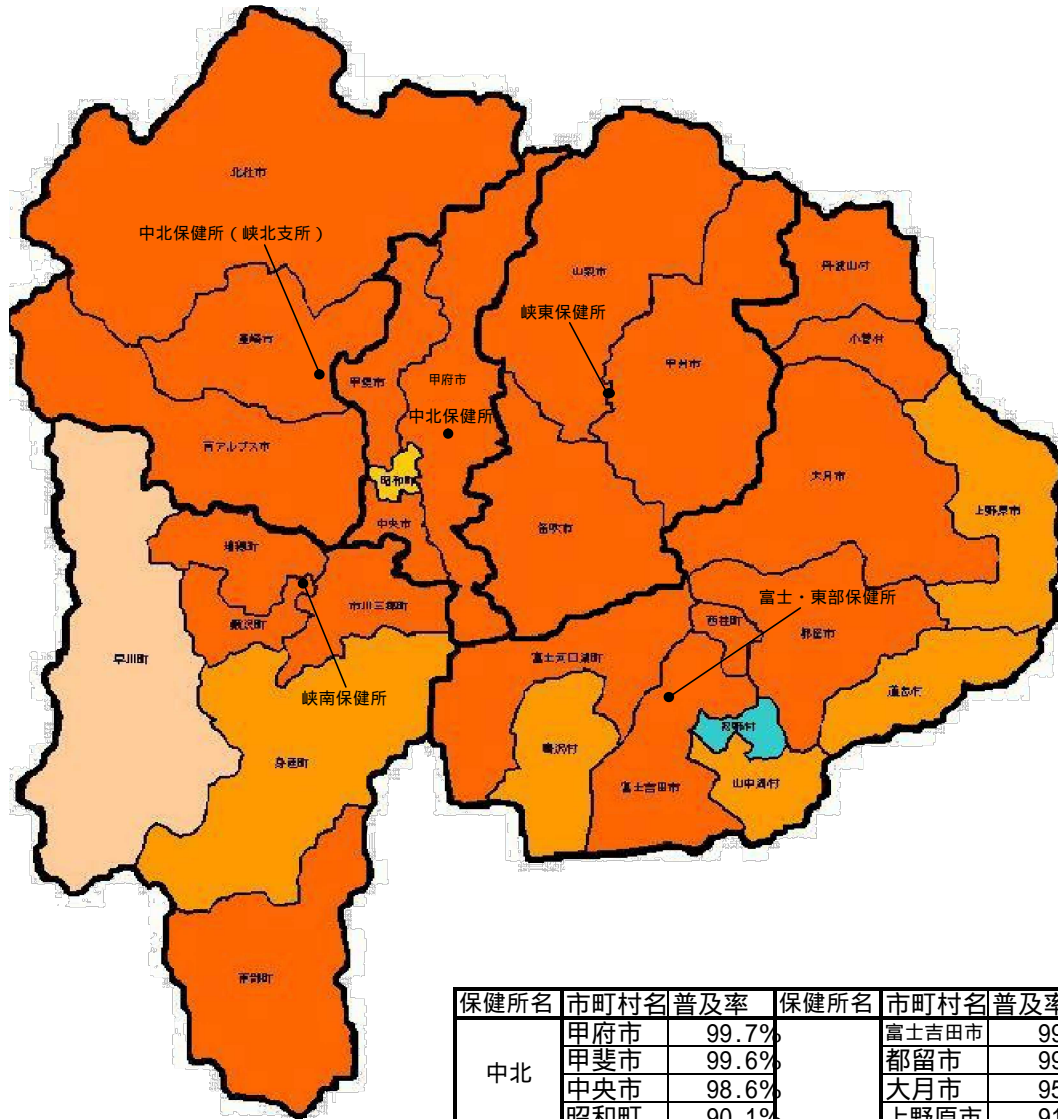

# 市町村別水道普及率

普及率

保健所名	市町村名	普及率	保健所名	市町村名	普及率
中北	甲府市	99.7%	富士・東部	富士吉田市	99.0%
	甲斐市	99.6%		都留市	99.2%
	中央市	98.6%		大月市	95.5%
	昭和町	90.1%		上野原市	91.5%
	中北(峡北支所)	韮崎市		98.2%	道志村
峡東	南アルプス市	99.1%		西桂町	99.0%
	北杜市	97.0%		忍野村	61.1%
	笛吹市	100.0%		山中湖村	93.7%
	山梨市	97.9%		鳴沢村	93.9%
	甲州市	96.6%		富士河口湖町	98.8%
峡南	市川三郷町	99.6%	小菅村	97.5%	
	増穂町	98.1%	丹波山村	96.0%	
	鯉沢町	95.4%	県計	97.9%	
	早川町	79.9%			
	身延町	94.3%			
	南部町	97.9%			