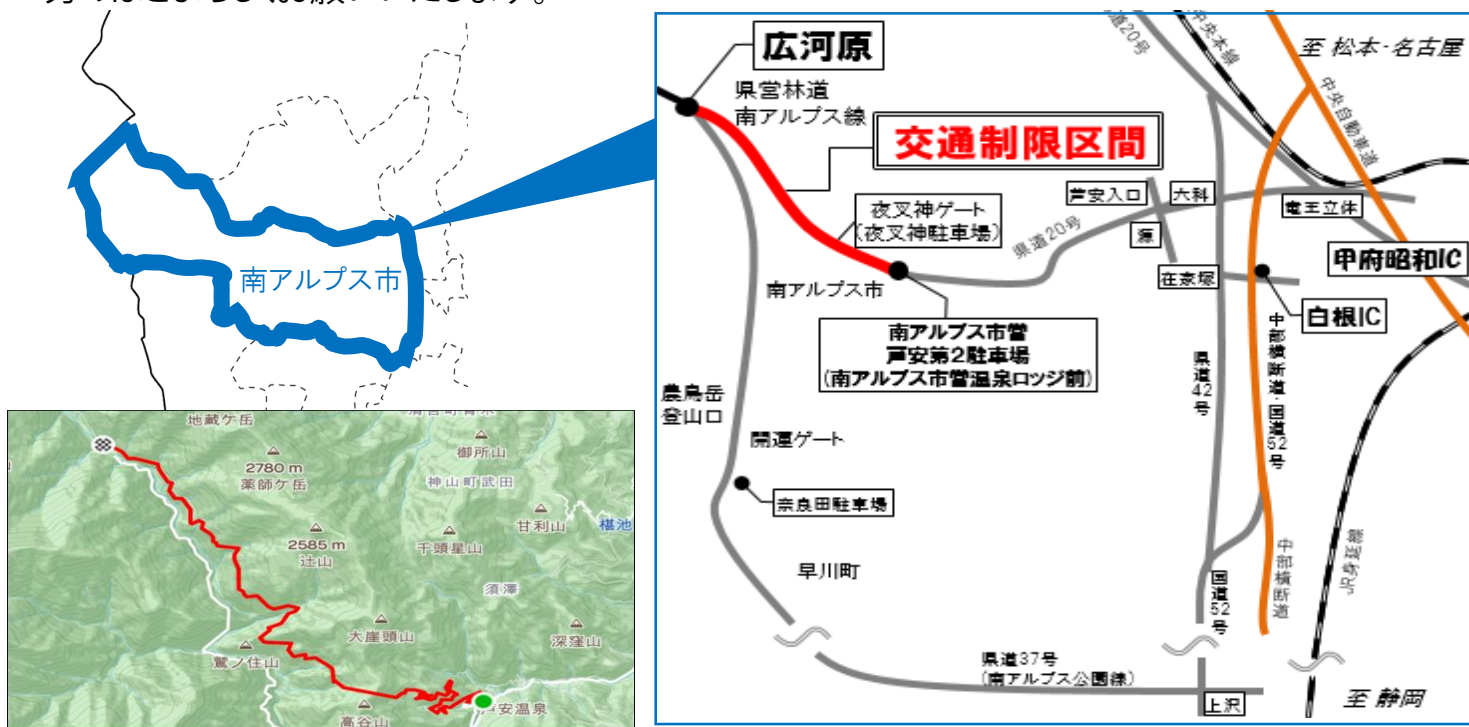

# サイクルイベント開催に伴う 交通制限のお知らせ

2022年 **10**月**16**日 **日** 6:30-14:00 (予定)

**区間① 6:30-9:00** 芦安第2駐車場 ⇄ 夜叉神駐車場  
**12:00-14:00** ※9:00-12:00の間、一時解除予定

**区間② 6:30-14:00** 夜叉神駐車場 ⇄ 広河原  
※マイカー規制区間

やまなしスポーツエンジンでは、「南アルプス市営芦安第2駐車場～夜叉神駐車場～広河原」の区間をコースとしたサイクルイベントを2022年10月16日(日)に開催します。イベント開催中は、コース及び周辺道路で交通制限が実施されます。また、芦安第2駐車場はイベント専用会場として利用され、周辺駐車場も関係者用として利用するため駐車場ご利用については別紙「サイクルイベント開催に伴う市営芦安駐車場の利用規制」をご覧ください。ご迷惑をおかけしますが、ご理解ご協力のほどよろしくお願いいたします。

**※交通制限実施中は、路線バスやタクシーを含めて通行ができなくなります。**  
**なお、交通制限時間や詳細な範囲については確定次第、下記URLで公表いたします。**

山梨県スポーツ振興局スポーツ振興課 <https://www.pref.yamanashi.jp/sports-sk/index.html>  
やまなしスポーツエンジン事務局 <https://www.pref.yamanashi.jp/sports-sk/sports-engine/0405.html>

**【主催：やまなしスポーツエンジン、山梨県】**  
本イベントに関しては下記までお問い合わせください  
運営事務局(ルーツ・スポーツ・ジャパン内) 03-3354-3900(平日10:00-17:30)