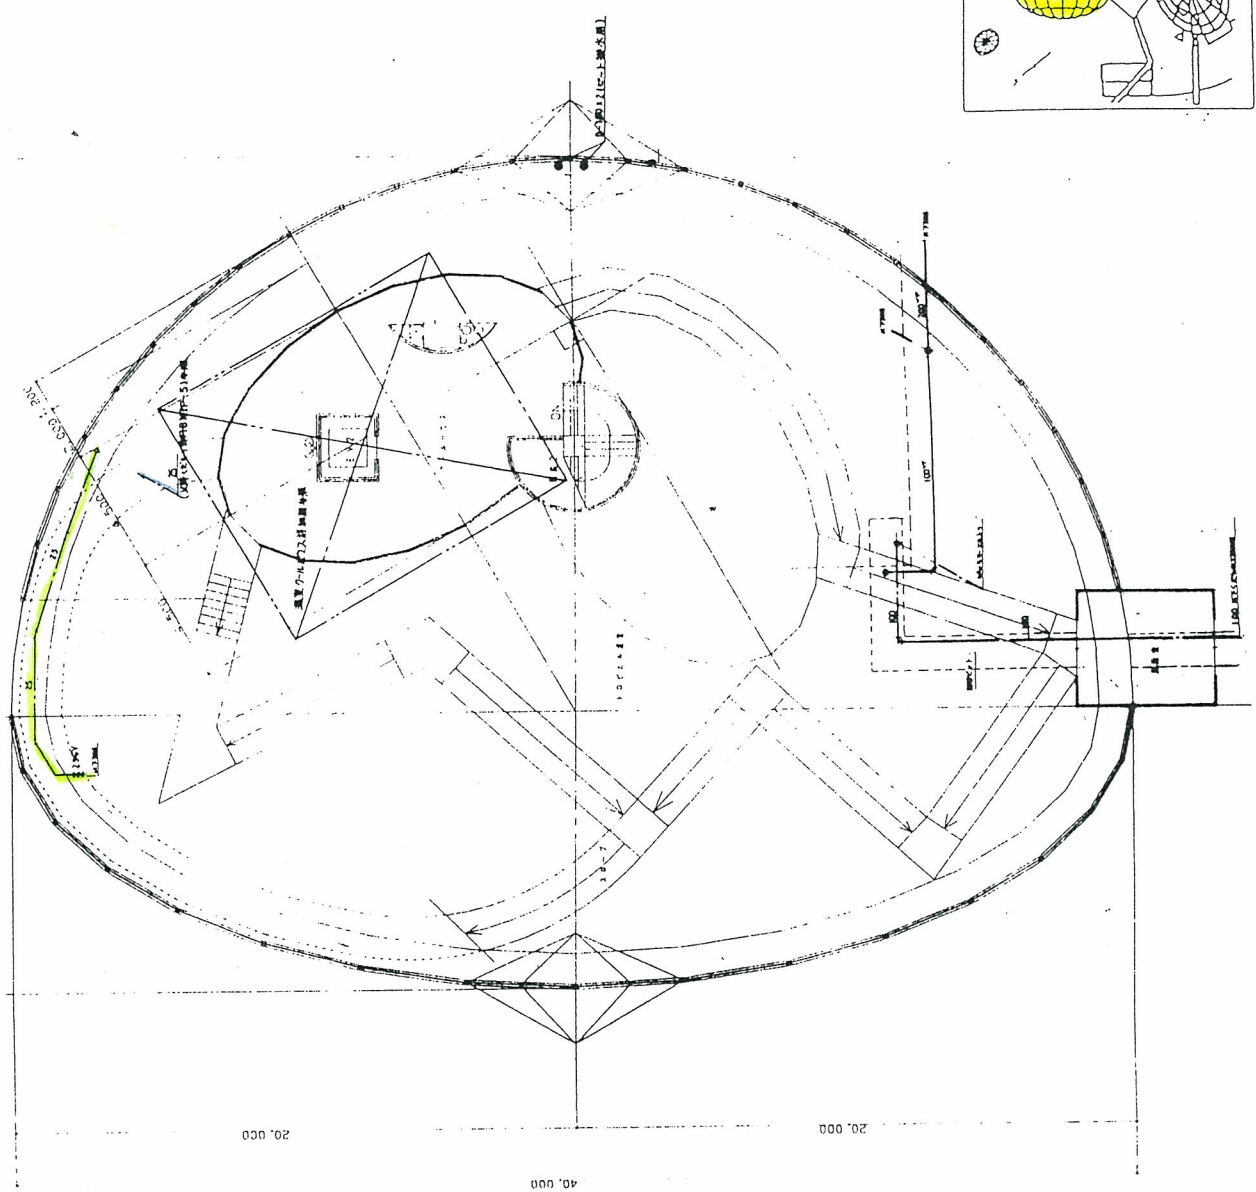

94036H0072

1-732

図書 1F 平面図 S=1/100

くだもの百科 1F 平面図

# くだもの百科ミスト設備平面図

ミスト設備図 SC1/50

0.1 NICE

くだもの工場引込み管

くだもの工場引込み管

くだもの工場 全体平面図 S=1/200

0.1 NICE

くだもの工房 B1F 平面図 S=1/100

くだもの工房 B 1 F 平面図

くだもの工房 1F 平面図 S=1/100

くだもの工房 1 F 平面図

1-112  
94036H0081

くだもの工房 2F 平面図 S=1/100

くだもの工房 2 F 平面図