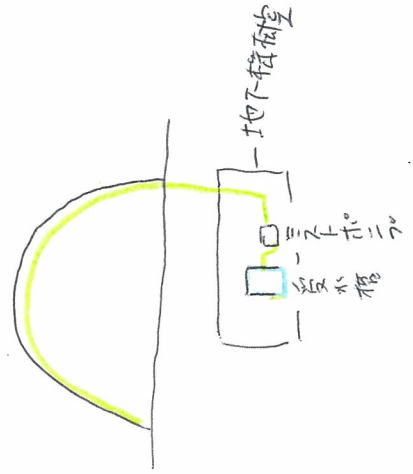

94036H0072

1-732

図書 1F 平面図 S=1/100

くだもの百科 1F 平面図

# くだもの百科ミスト設備平面図

ミスト設備図 SC1/50

0.1 NICE

くだもの工場引込み管

くだもの工場引込み管

くだもの工場 全体平面図 S=1/200

0.1 NICE

くだもの工房 B1F 平面図 S=1/100