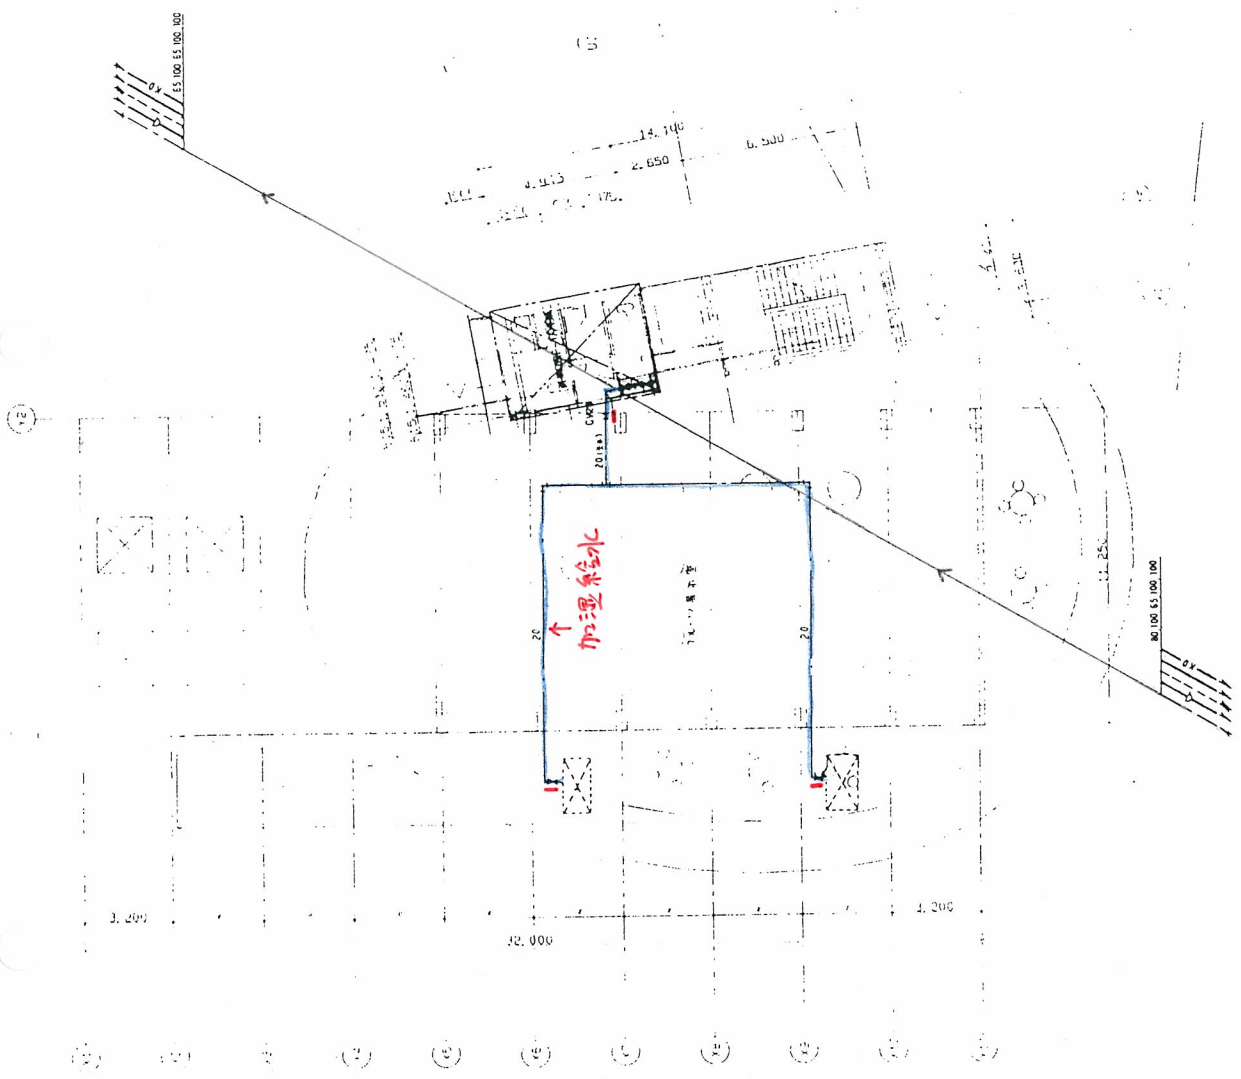

94036H0072

1-732

図書 1F 平面図 S=1/100

くだもの百科 1F 平面図

# くだもの百科ミスト設備平面図

ミスト設備図 SC1/50

0.1 NICE

くだもの工場引込み管

くだもの工場引込み管

くだもの工場 全体平面図 S=1/200

0.1 NICE

くだもの工房 B1F 平面図 S=1/100

くだもの工房 B 1 F 平面図

くだもの工房 1F 平面図 S=1/100

くだもの工房 1 F 平面図

1-112  
94036H0081

くだもの工房 2F 平面図 S=1/100

くだもの工房 2 F 平面図