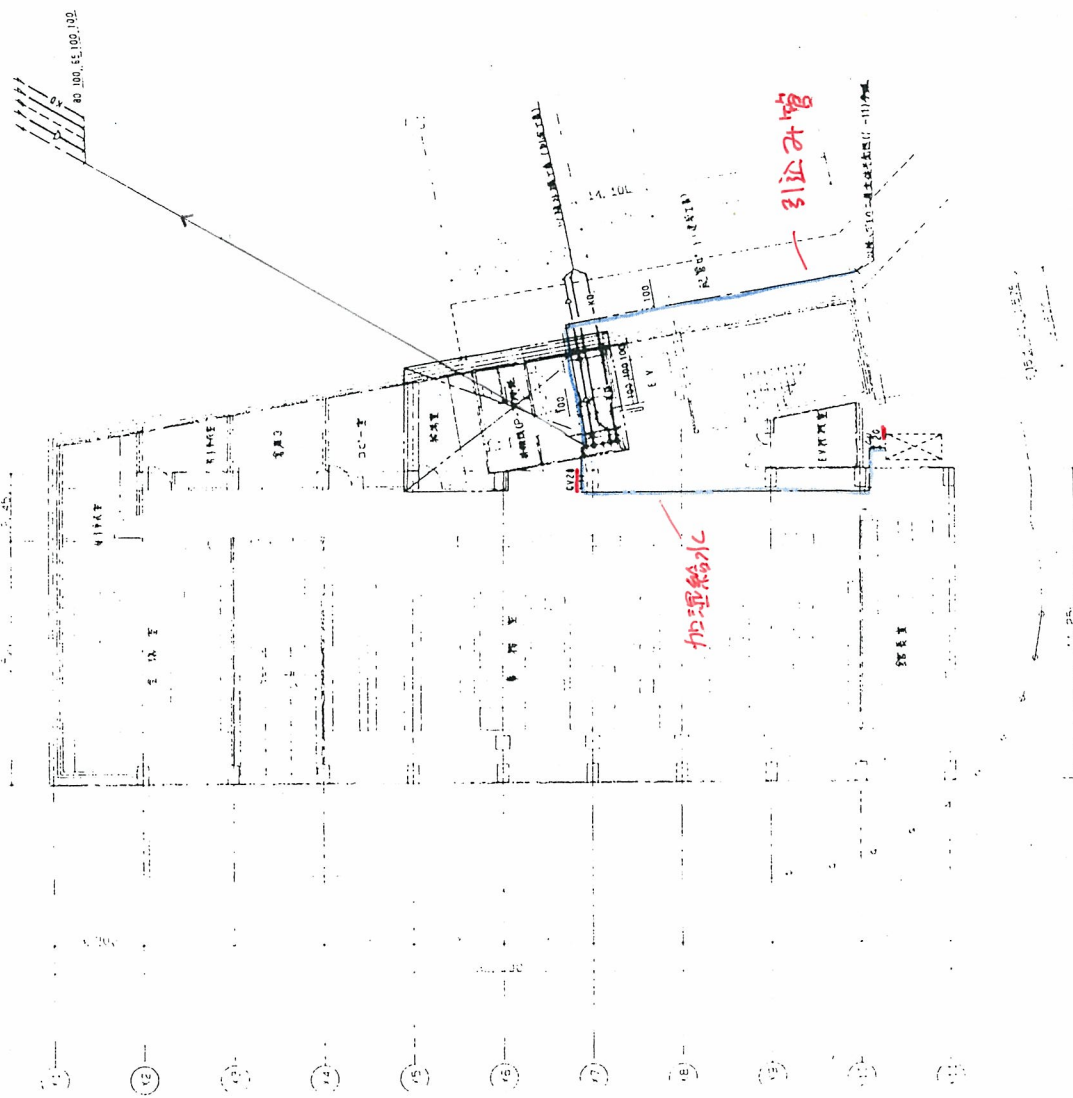

94036H0072

1-732

図書 1F 平面図 S=1/100

くだもの百科 1F 平面図

# くだもの百科ミスト設備平面図

ミスト設備図 SC1/50

0.1 NICE

くだもの工場引込み管

くだもの工場引込み管

くだもの工場 全体平面図 S=1/200

0.1 NICE

くだもの工房 B1F 平面図 S=1/100

くだもの工房 B 1 F 平面図

くだもの工房 1F 平面図 S=1/100

くだもの工房 1 F 平面図

1-112  
94036H0081

くだもの工房 2F 平面図 S=1/100

くだもの工房 2 F 平面図