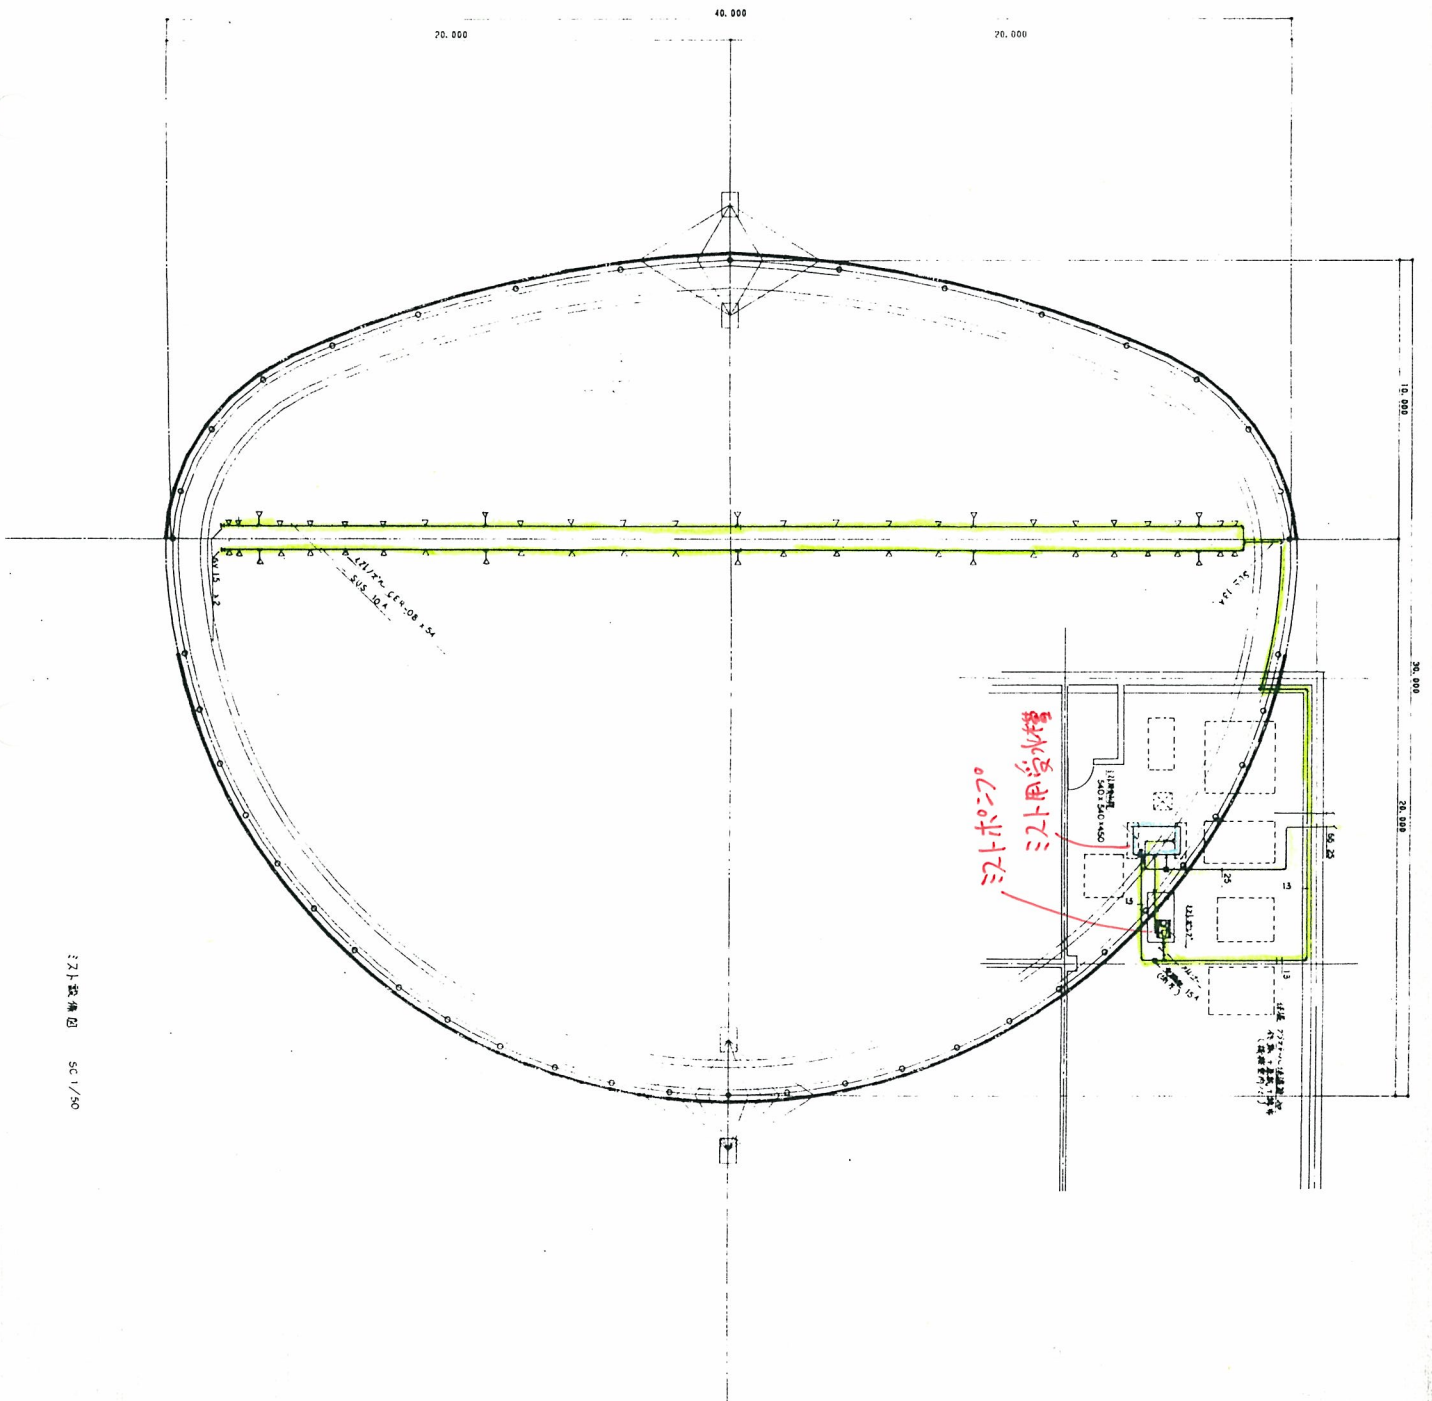

94036H0072

1-732

図書 1F 平面図 S=1/100

くだもの百科 1F 平面図

# くだもの百科ミスト設備平面図

ミスト設備図 SC1/50

0.1 NICE

くだもの工場引込み管

くだもの工場引込み管

くだもの工場 全体平面図 S=1/200

0.1 NICE

くだもの工房 B1F 平面図 S=1/100

くだもの工房 B 1 F 平面図

くだもの工房 1F 平面図 S=1/100

くだもの工房 1 F 平面図

1-112  
94036H0081

くだもの工房 2F 平面図 S=1/100

くだもの工房 2 F 平面図