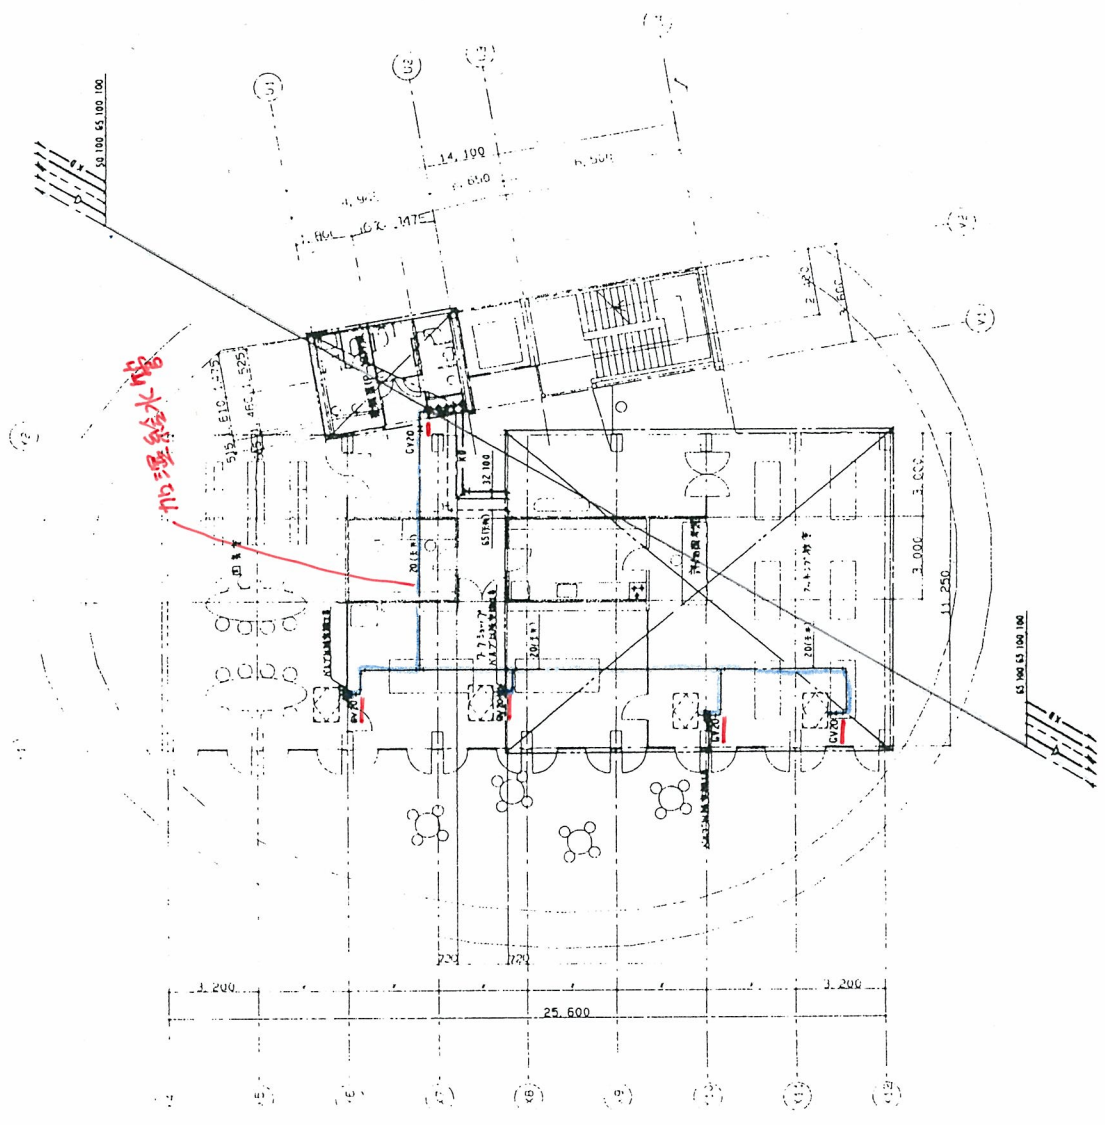

94036H0072

1-732

図書 1F 平面図 S=1/100

くだもの百科 1F 平面図

# くだもの百科ミスト設備平面図

ミスト設備図 SC1/50

0.1 NICE

くだもの工場引込み管

くだもの工場引込み管

くだもの工場 全体平面図 S=1/200

0.1 NICE

くだもの工房 B1F 平面図 S=1/100

くだもの工房 B 1 F 平面図

くだもの工房 1F 平面図 S=1/100

くだもの工房 1 F 平面図

1-112  
94036H0081

くだもの工房 2F 平面図 S=1/100

くだもの工房 2 F 平面図