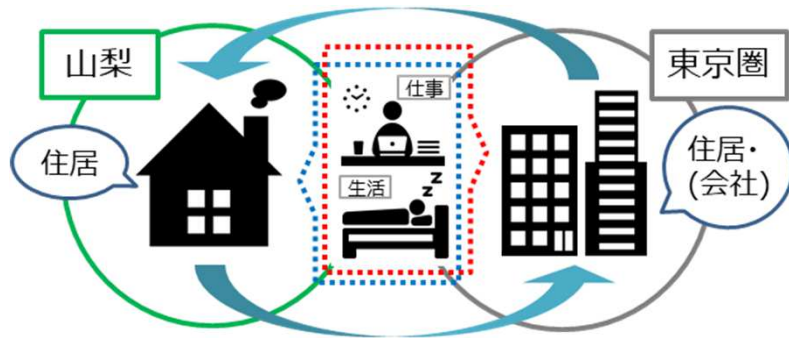

山梨県二拠点居住推進センターのご紹介

山梨県 二拠点居住推進センター

- ・令和3年4月1日、県内でのサテライトオフィス設置や、テレワークを検討している企業等の窓口として、山梨県 東京事務所内に開設。
- ・企業誘致活動やニーズの把握、企業版ふるさと納税のPRを行う。

〈設置背景〉

新型コロナウイルス感染症の拡大により、社会のあらゆる面で根本的な転換が求められる中、テレワークが急速に普及。

テレワークの普及等により地方へのニーズが高まる中で実際に地方部へと拠点を移す動きが加速

山梨県の特性を活かし二拠点居住を推進

二拠点居住とは

⇒都市部と地方部の双方に生活と仕事の拠点を持つライフスタイル

例えば…

平日でも地方部の良好な環境で生活しながらテレワークし、必要に応じて都市部の拠点で生活・出社

※従来の二地域居住

平日は都市部で生活・出社、休日は地方部で趣味の時間を過ごす

「週末は山梨にいます。」