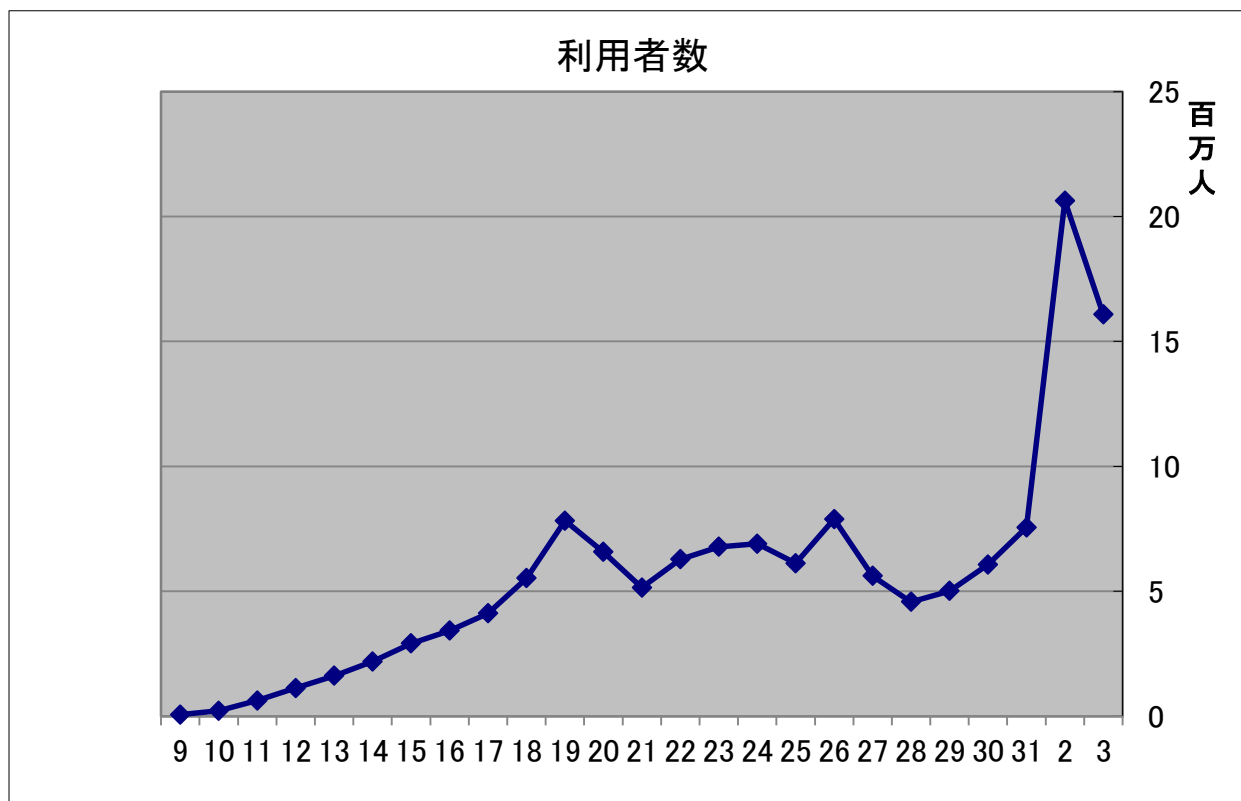

## ■ アクセス数(1)

山梨県ホームページは、平成8年11月に開設をしました。

令和3年の利用者数は約1,607万人となっています。

※令和2年以降、新型コロナウイルス感染症の影響で飛躍的に閲覧が増加

—◆— 利用者数は、過去60分間に当該サイトに接続しておらず、新たにサイトを閲覧した閲覧者数を指します。