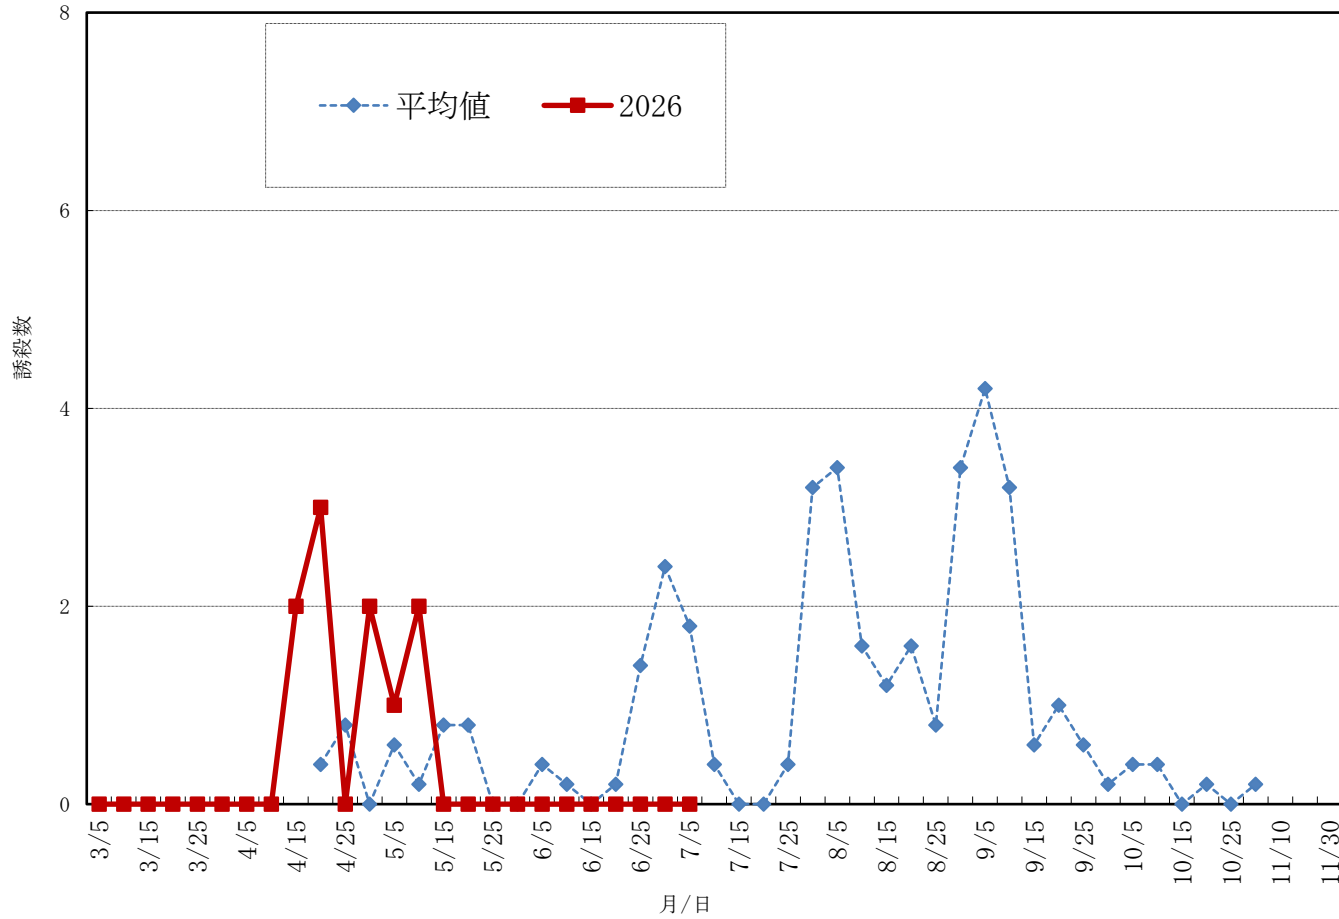

# スモモヒメシクイ(南アルプス市)

更新日は7月6日(月)です。  
次回更新は7月10日(金)以降の予定です。

※標高475m:飯野新田  
※平均値は2021年～2025年のデータ。