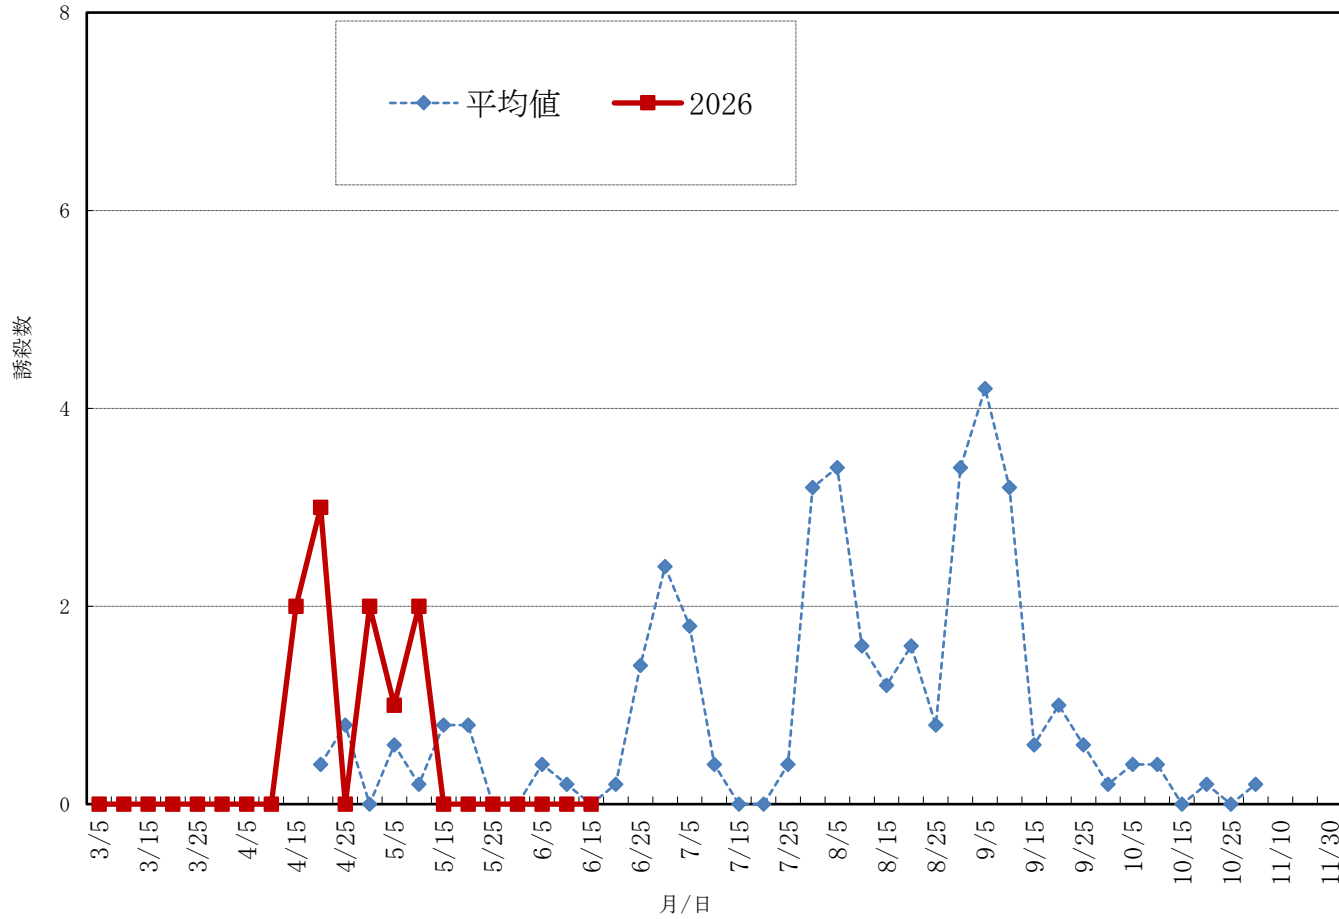

スモモヒメシクイ(南アルプス市)

**更新日は6月15日(月)です。
次回更新は6月19日(金)以降の予定です。**

※標高475m:飯野新田
※平均値は2021年～2025年のデータ。