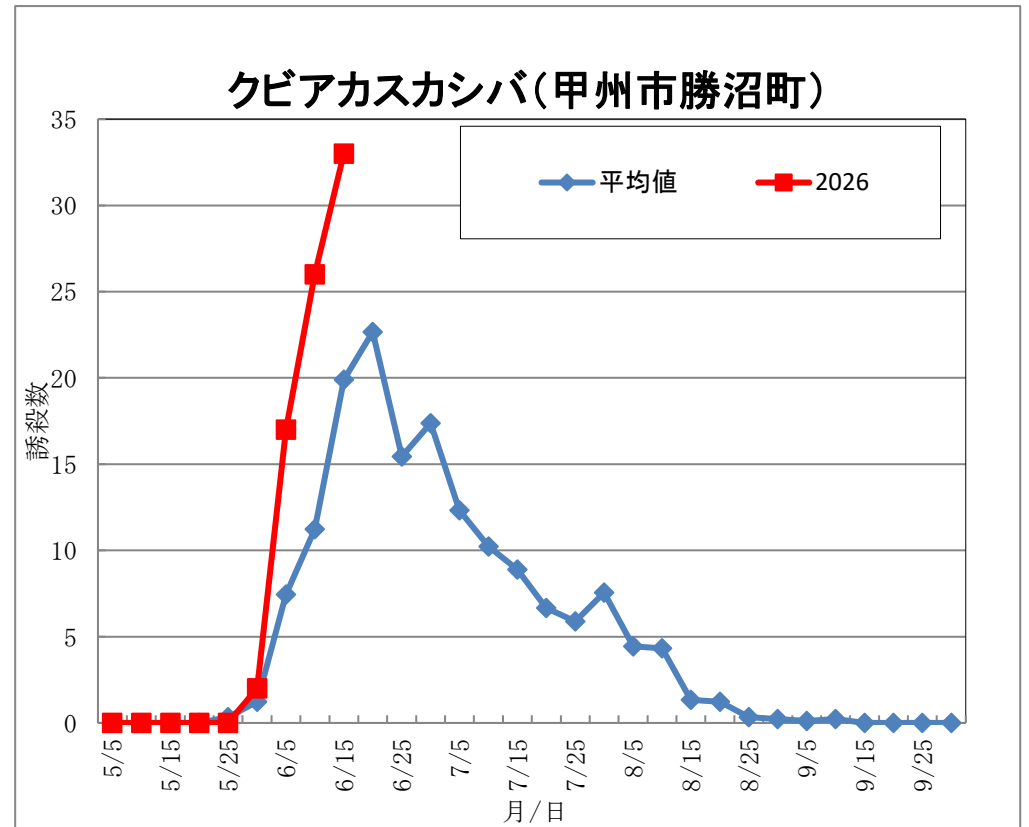

標高：406m

標高：484m

更新日は6月15日(月)です。  
 次回更新は6月19日(金)以降の予定です。