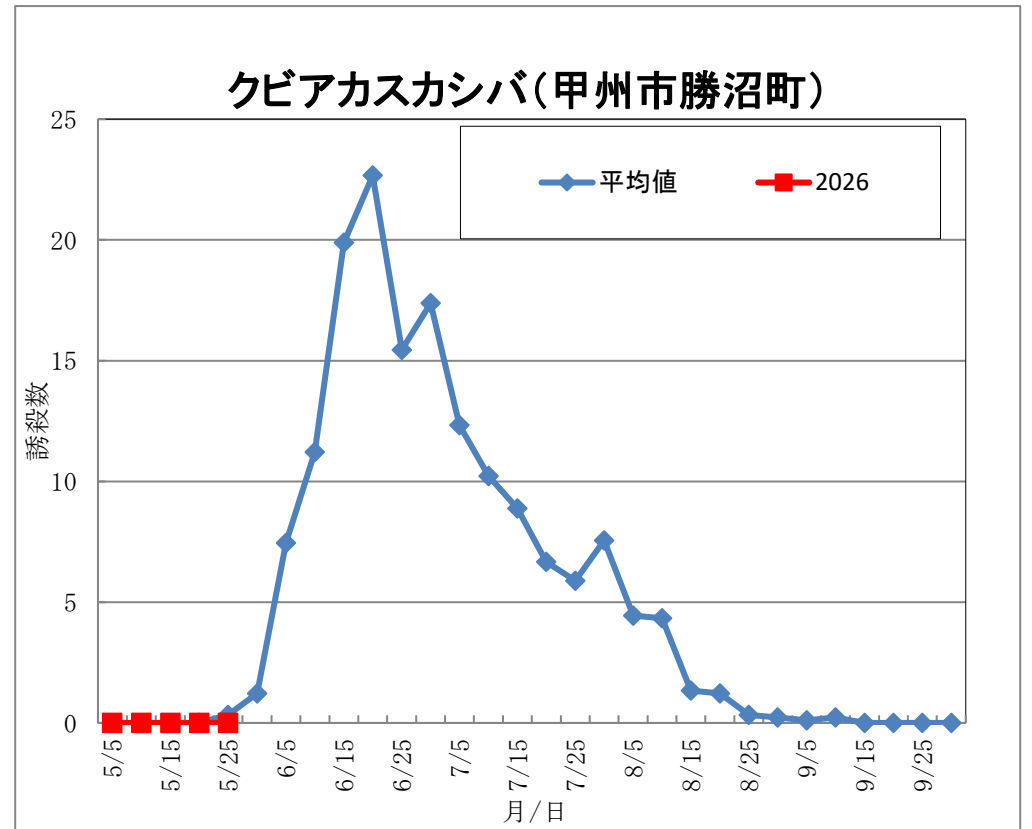

標高：406m

標高：484m

**更新日は5月25日(月)です。  
次回更新は5月29日(金)以降の予定です。**