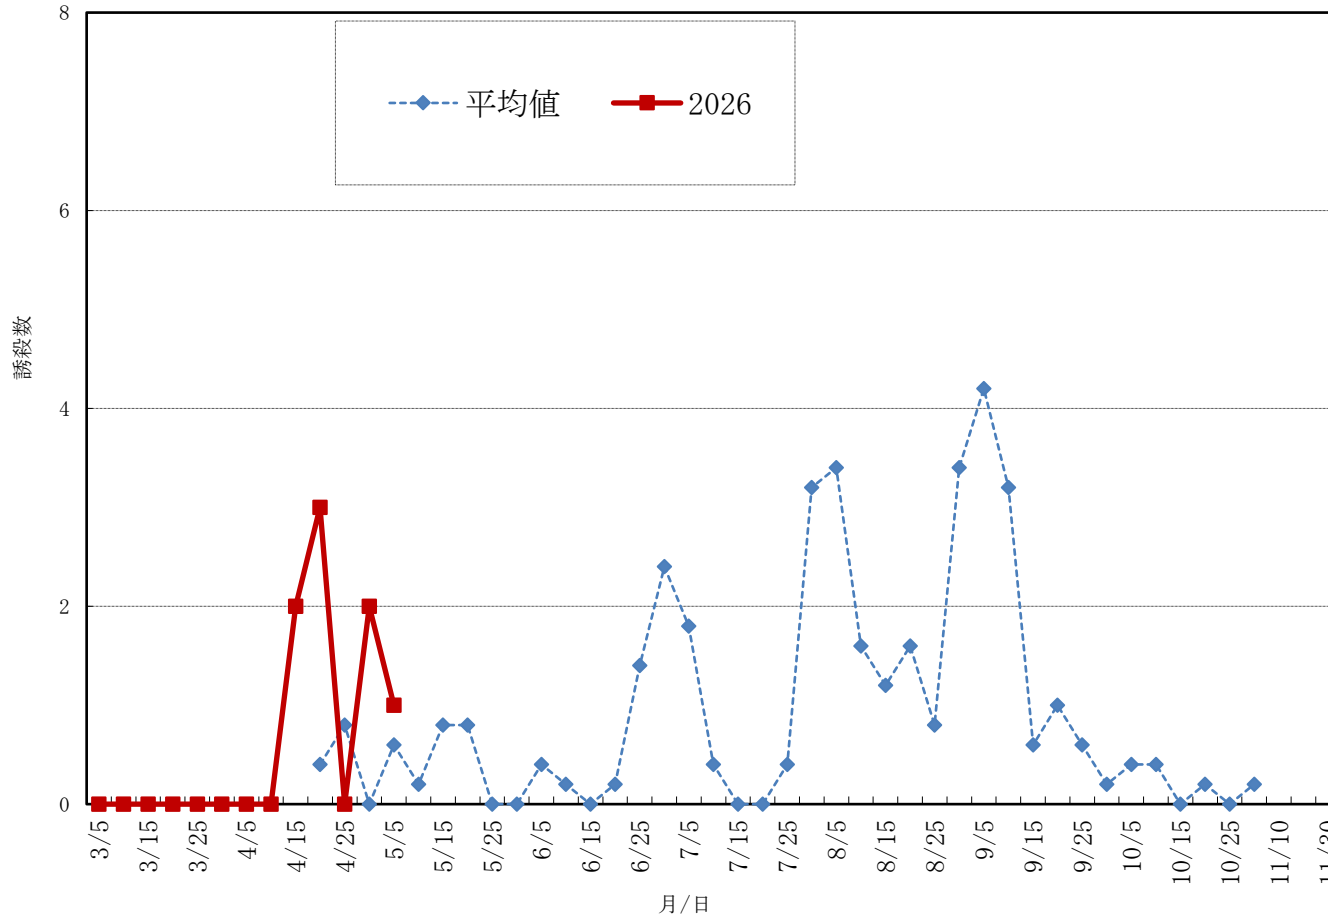

スモモヒメシクイ(南アルプス市)

**更新日は5月5日(火)です。
次回更新は5月11日(月)以降の予定です。**

※標高475m:飯野新田
※平均値は2021年～2025年のデータ。