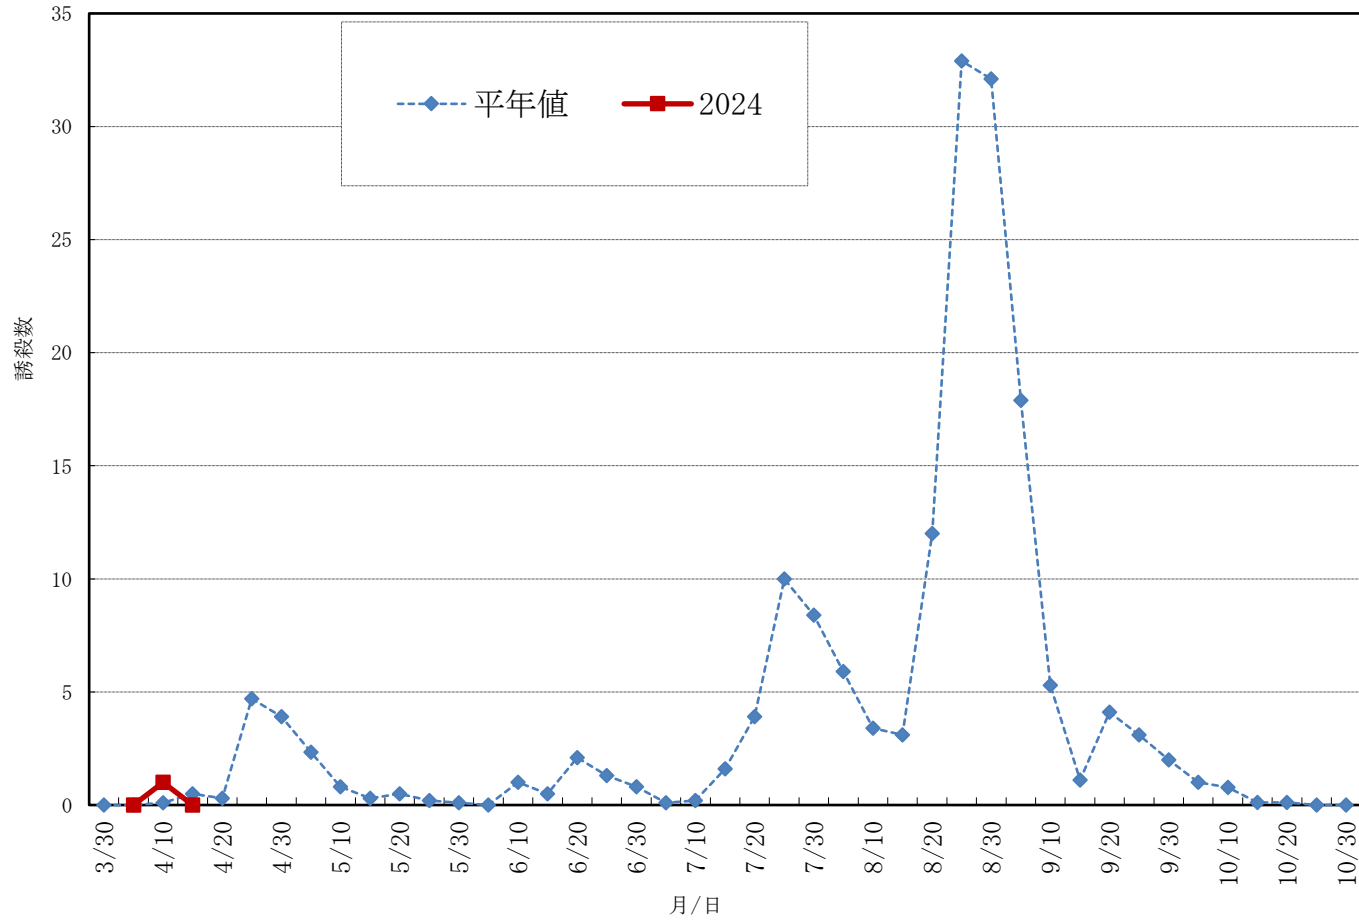

スモモヒメシンクイ(南アルプス市)

**最終更新は4月15日(月)です。
次回更新は4月19日(金)以降の予定です。**

※標高475m:飯野新田

※2021(R3)より調査地点を変更したため平年値は前観測値データ(標高328m)を使用。

山梨県病害虫防除所調べ