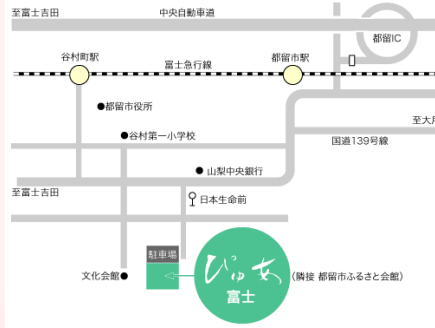

開催日時

△各相談場所で予約受付は行っていません。

ひよあ総合(甲府市朝気1-2-2)

- 第4火曜日 午後
- 第2土曜日 午前
- 第4土曜日 午前 ※奇数月のみ

ひよあ富士(都留市中央3-9-3) ※隣接する「ふるさと会館3階」で実施

- 第2火曜日 午後 ※奇数月のみ
- 第4土曜日 午前 ※偶数月のみ

ひよあ峡南(南部町富士2700-18) ※旧富河中学校2階

- 第2火曜日 午後 ※偶数月のみ

午前：10時から12時 午後：13時から15時

10 October 2023

日	月	火	水	木	金	土
	1	2	3	4	5	6
7	8	9	10	△後 11 峡南	12	13
14 総合	15	16	17	18	19	20
21	22	23	○後 24 総合	25	26	27
28 都留	29	30	31			

11 November 2023

日	月	火	水	木	金	土
			1	2	3	4
5	6	7	8	9	10	○前 11 総合
12	13	○後 14 都留	15	16	17	18
19	20	21	22	23	24	○前 25 総合
26	27	○後 28 総合	29	30		