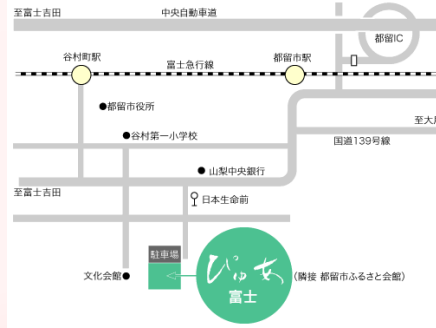

🏠 開催場所 🏠

びゅあ総合、びゅあ富士 (改修工事のため隣接する「ふるさと会館

3階」で実施) 、びゅあ峡南

(詳細は裏面にて)

ご予約・
お問い合わせ

山梨県男女共同参画・共生社会推進統括官

TEL: 055-223-1358

開催日時

△各相談場所で予約受付は行っていません。

ぴゅあ総合(甲府市朝気1-2-2)

- 第4火曜日 午後
- 第2土曜日 午前
- 第4土曜日 午前 ※奇数月のみ

ぴゅあ富士(都留市中央3-9-3) ※隣接する「ふるさと会館3階」で実施

- 第2火曜日 午後 ※奇数月のみ
- 第4土曜日 午前 ※偶数月のみ

ぴゅあ峡南(南部町富士2700-18) ※旧富河中学校2階

- 第2火曜日 午後 ※偶数月のみ

午前：10時から12時 午後：13時から15時