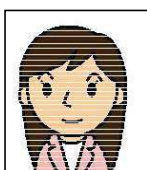

不適正な写真（例示）

上三分身でない

極端に顔が小さい

頭が切れている

中心からずれている

背景が単色でない

スナップ写真

目が隠れている

目を閉じている

影がある

笑い顔

帽子等着用

サングラス使用

眼鏡が反射

視線が正面でない

顔を傾けている

正面を向いていない

印字不良

画像を加工

ピントがずれている

明るすぎる（背景と同化）

暗すぎる

汚れている

背景が極端な原色