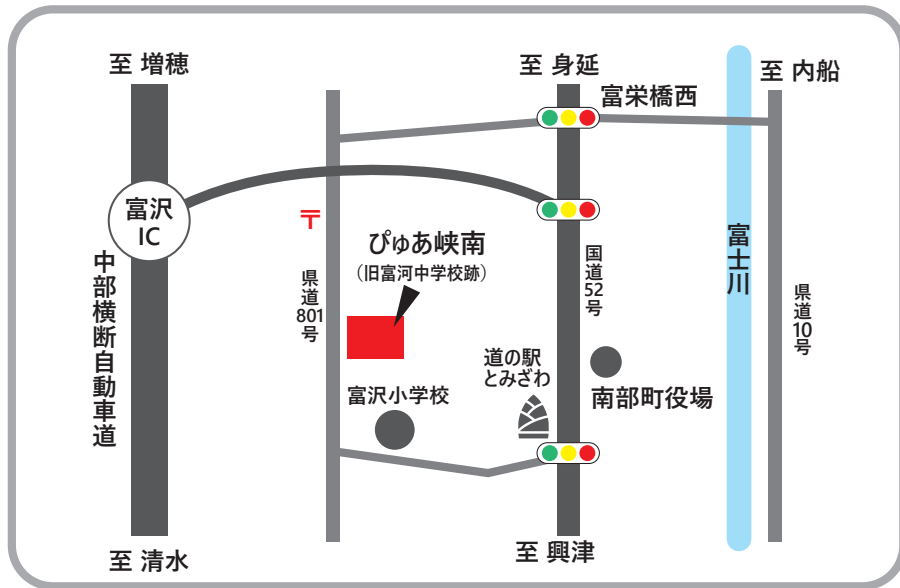

ぴゅあ峡南 案内図

山梨県立男女共同参画推進センター

ぴゅあ峡南

TEL:0556-64-8012 FAX:0556-64-8015
〒409-2102 南巨摩郡南部町福士 2700-18

(旧富河中学校 2階)

Mail: pure-kyonan@yamanashi-bunka.or.jp

※ぴゅあ峡南は建物2階です。
正面入口からご入館いただき、
うわばきにはき替えて2階へ
お進みください。

令和5年度ぴゅあ峡南 普及・啓発事業 教育・学習の充実を図る講座

SDGs をゲームで楽しく学ぼう！

参加申込書

お名前

学年（年齢）

小学・中学

年生

歳

住所

電話番号

ご記入の上、このまま FAX してください。

送信先 0556-64-8015

車いすをご利用の方、足の不自由な方など、介助が必要な方は、お申込時にお知らせください。