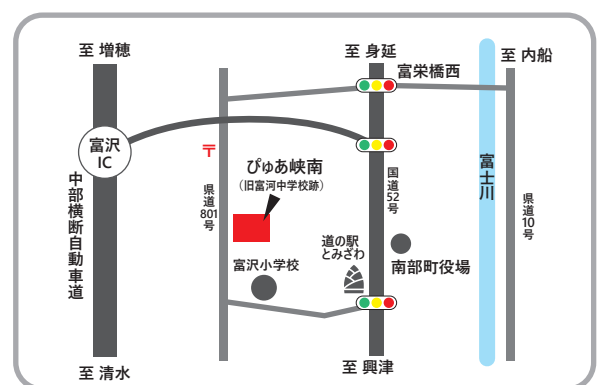

ぴゅあ峡南

TEL:0556-64-8012 FAX:0556-64-8015
〒409-2102 南巨摩郡南部町福士 2700-18
Mail: pure-kyonan@yamanashi-bunka.or.jp
HP: <https://www.yamanashi-bunka.or.jp/pwm/topicskyonan>