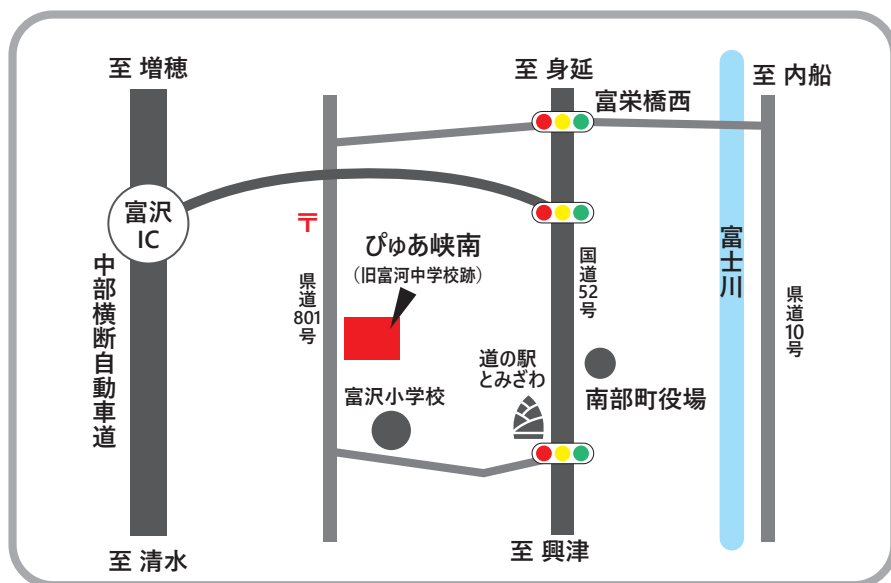

# ぴゅあ峡南

TEL:0556-64-8012 FAX:0556-64-8015

〒409-2102 南巨摩郡南部町福士 2700-18

Mail: pure-kyonan@yamanashi-bunka.or.jp

HP: <https://www.yamanashi-bunka.or.jp/pwm/topicskyonan>

6か月～就学前  
3日前までに  
ご予約ください。

## ぴゅあ峡南 案内図

山梨県立男女共同参画推進センター