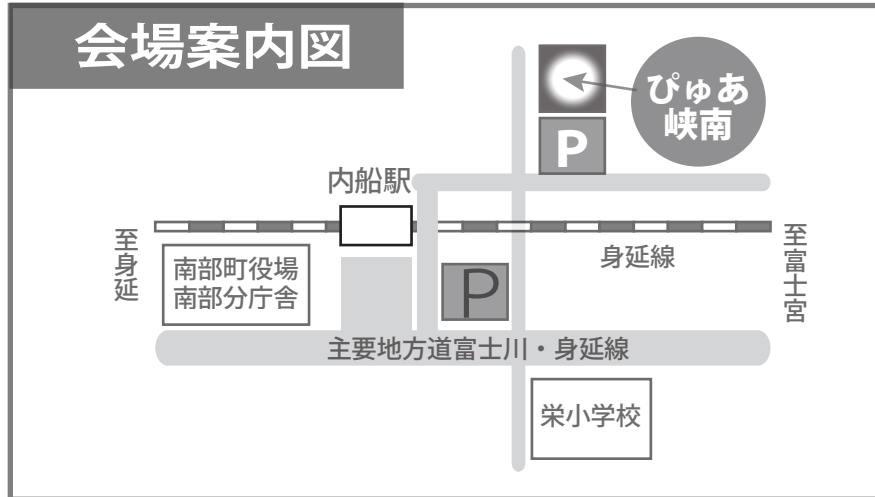

ぴゅあ峡南 案内図

山梨県立男女共同参画推進センター

ぴゅあ峡南

TEL:0556-64-4777 FAX:0556-64-4700

〒409-2305 南巨摩郡南部町内船 9353-2

Mail: pure-kyonan@yamanashi-bunka.or.jp

JR 身延線 内船駅下車 徒歩 3 分

令和3年度 ぴゅあ峡南 普及・啓発事業 女性の活躍支援講座
スモールビジネス講座<極 (kiwami)>
～小さなお店の作り方～

参加申し込み

お名前

ご住所

お電話番号

※託児ご希望の方は以下にもご記入ください。

お子さまのお名前

(女兒・男兒)

さい

ヶ月)

(女兒・男兒)

さい

ヶ月)

ご記入の上、このまま FAX してください。

送信先 0556-64-4700