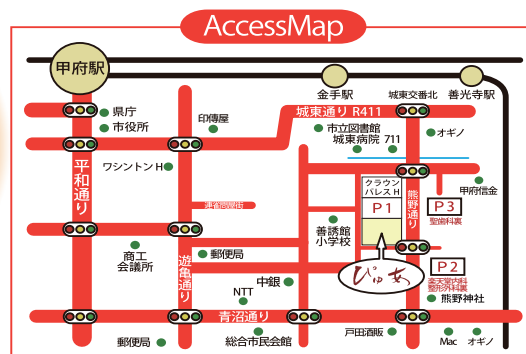

講師：小野 康樹さん (南アルプス市社会福祉協議会)

市社協では「防災をキーワードに地域づくり」を地域福祉活動計画のテーマの一つとして、様々な防災事業を展開。児童に一日の避難所体験。また、災害ボランティアの育成、大規模災害時にスムーズに被災地の復旧・復興を行えるよう災害ボランティアセンターの設置運営訓練を毎年開催している。被災地支援では、東日本大震災をはじめ、熊本地震、西日本豪雨災害など多くの被災地で支援活動を経験。今年発災した台風19号被害では長野市での支援活動に従事。被災地で学んだ経験を市民へ伝え活かすため「防災から考える地域のつながり」という内容で防災講話を数多く行っている。

主催・お問い合わせ 山梨県立男女共同参画推進センター

ぴゅあ総合

〒400-0862 山梨県甲府市朝気 1-2-2
TEL:055-235-4171 FAX:055-235-1077

(HP) <http://www.yamanashi-bunka.or.jp/pwm/topicssogo>
(MAIL) sogoevent@yamanashi-bunka.or.jp