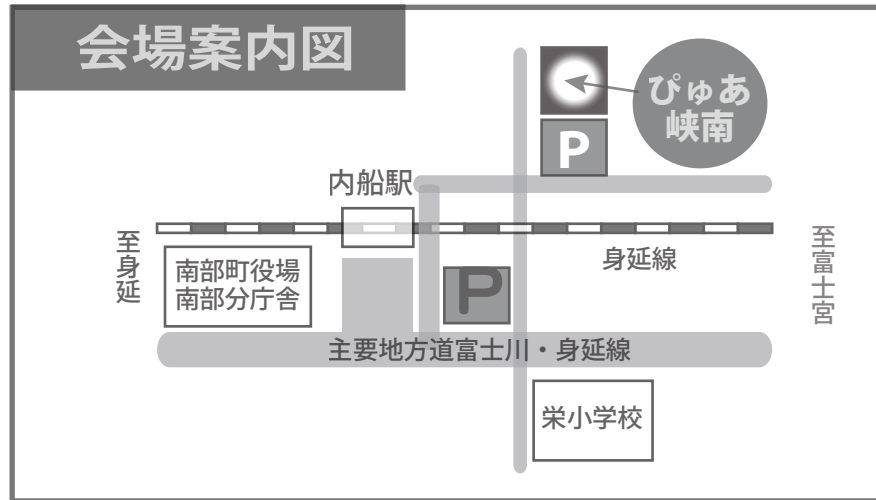

ぴゅあ峡南 案内図

山梨県立男女共同参画推進センター

ぴゅあ峡南

TEL:0556-64-4777 FAX:0556-64-4700

〒409-2305 南巨摩郡南部町内船 9353-2

Mail: pure-kyonan@yamanashi-bunka.or.jp

JR 身延線 内船駅下車 徒歩 3 分