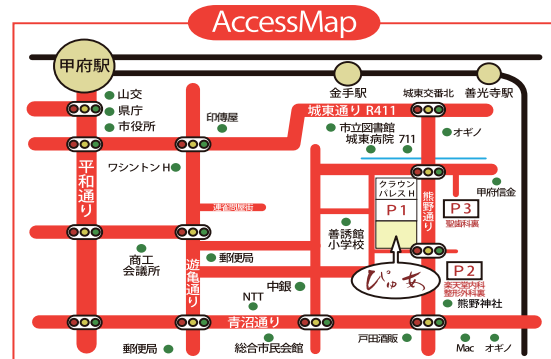

Facebook
/Twitter

主催・お問い合わせ