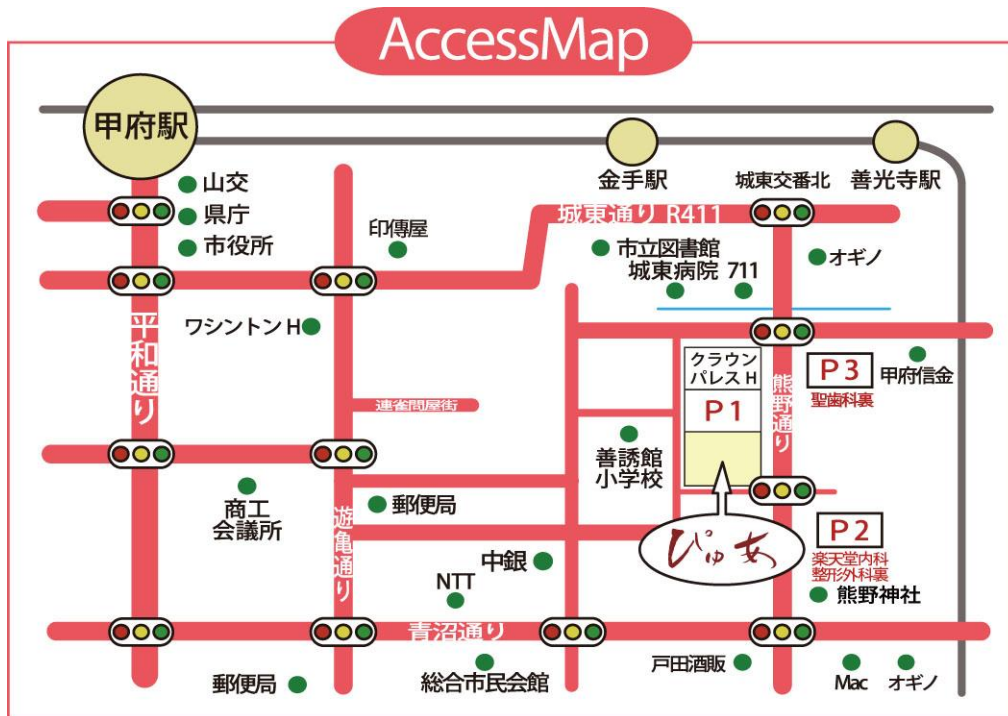

designed by freepik.com

主催・お問い合わせ

山梨県立男女共同参画推進センター

ぴゅあ総合

「ぴゅあ総合」で検索！
“フォロー”すると最新情報が受け取れます。

〒400-0862 甲府市朝気1-2-2 TEL:055-235-4171 FAX:055-235-1077
(HP) <http://www.yamanashi-bunka.or.jp/pwm/topicssogo>
(MAIL) sogoevent@yamanashi-bunka.or.jp

無料託児
あります

6カ月～就学前
3日前までに
ご予約ください

「表情コミュニケーションのすゝめ！表情美学講座」
申込み票

お名前： _____

電話番号： _____

お住まいの市町村名： _____

※託児希望の方は以下の記入をお願いします

お子様のお名前： _____