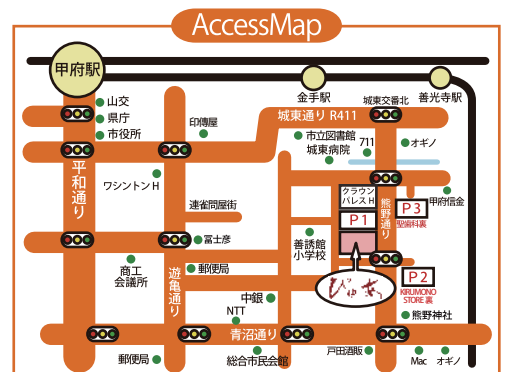

山梨県立男女共同参画推進センター

ぴゅあ総合

TEL:055-235-4171 FAX:055-235-1077
〒400-0862 甲府市朝気 1-2-2
sogoevent@yamanashi-bunka.or.jp

「ぴゅあ総合フェイスブック」で検索！
「いいね」すると最新情報が受け取れます。

無料託児あります。

6か月～就学前
3日前までに
ご予約ください。

お子様同伴の
受講はできません

ツイッターはじめました！

中央線：甲府駅から自動車 10分*身延線：金手駅から徒歩 10分