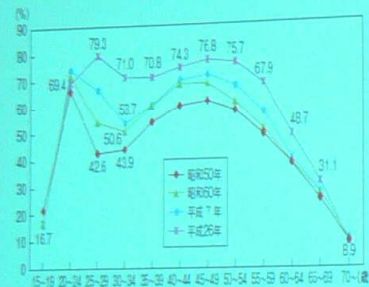

## 女性の年齢別労働力率

日本では、女性の年齢階級別労働力率がM字カーブを描くが、就業希望者等を加えた潜在的労働力が高い。

女性の年齢階級別労働力率の推移

女性の年齢別労働力率の現状

資料1：総務省「労働力調査（基本集計）」より作成。  
資料2：労働力率、45歳以上人口に占める労働力人口（就業者+完全失業者）の割合。

（資料）内閣府「平成27年版男女共同参画白書」

Speaker at the podium