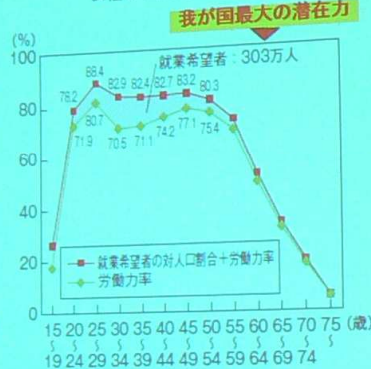

## 女性の年齢別労働力率

日本では、女性の年齢階級別労働力率がM字カーブを描くが、就業希望者等を加えた潜在的労働力が高い。

女性の年齢階級別労働力率の推移

女性の年齢別労働力率の現状

資料1：総務省「労働力調査（基本集計）」より作成。  
資料2：労働力率、45歳以上人口に占める労働力人口（就業者+完全失業者）の割合。

（資料）内閣府「平成27年版男女共同参画白書」

Speaker at the podium