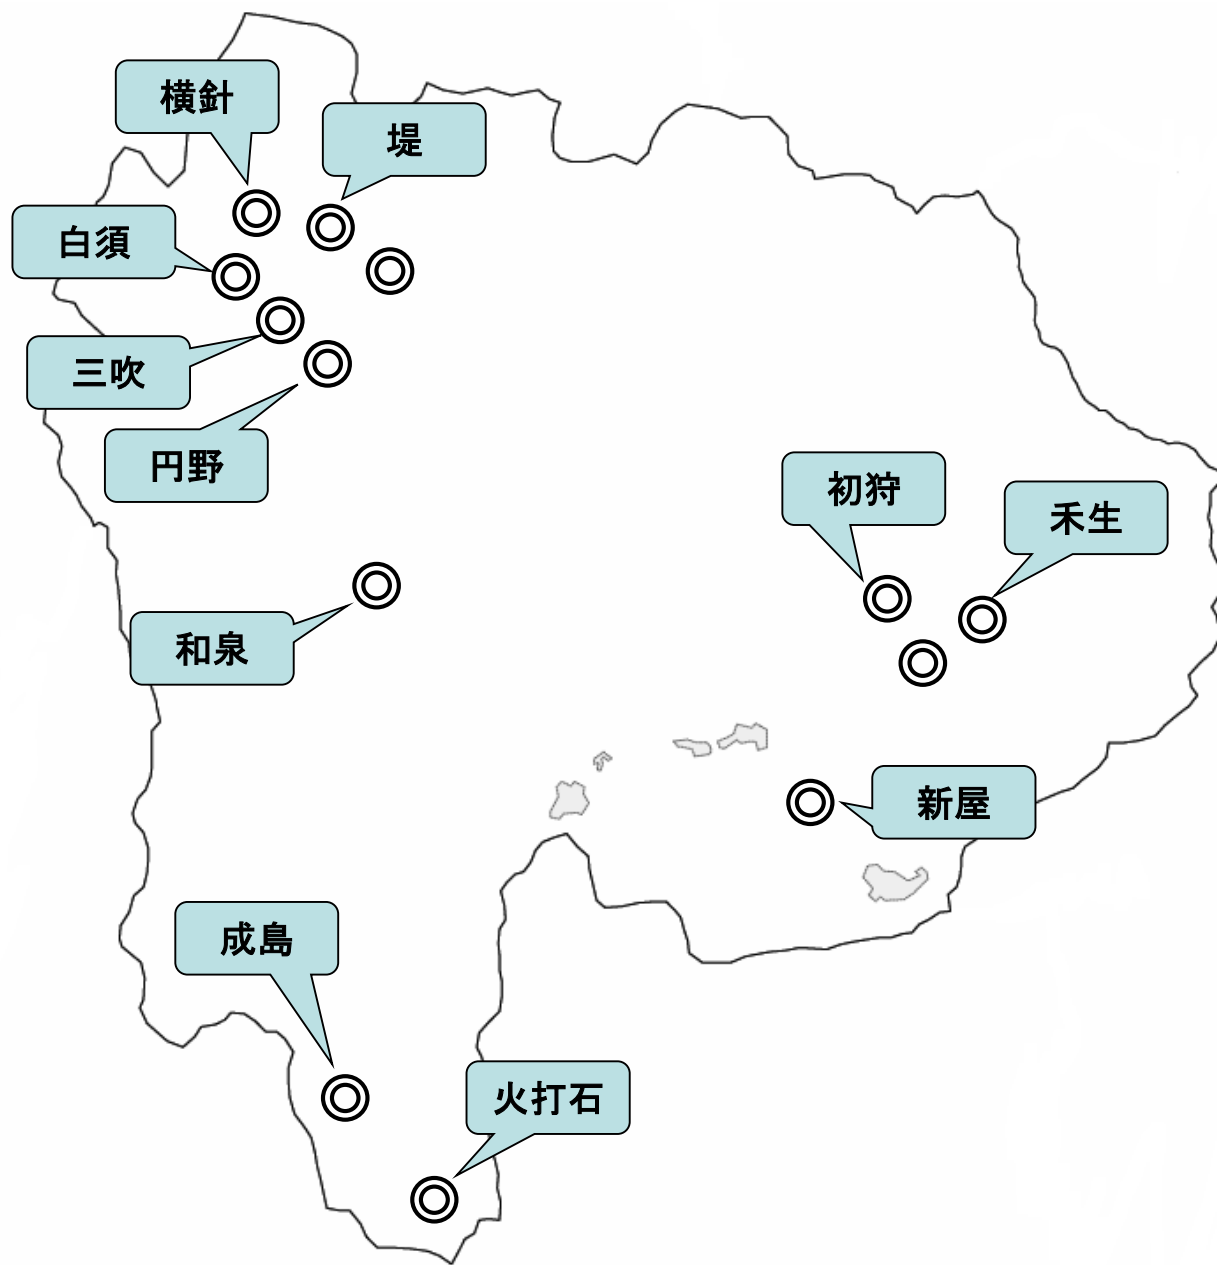

2022年6月現在 いもち病(葉)発病株率

場所	調査株率(%)	調査日
横針	0.0	6月13日
堤	0.0	
白須	0.0	
三吹	0.0	
円野	0.0	
和泉	0.0	6月16日
成島	0.0	
火打石	0.0	
初狩	0.0	6月17日
禾生	0.0	
新屋	0.0	

◎印のみの地点は本年調査休止

※青色は未発生、黄色は発生