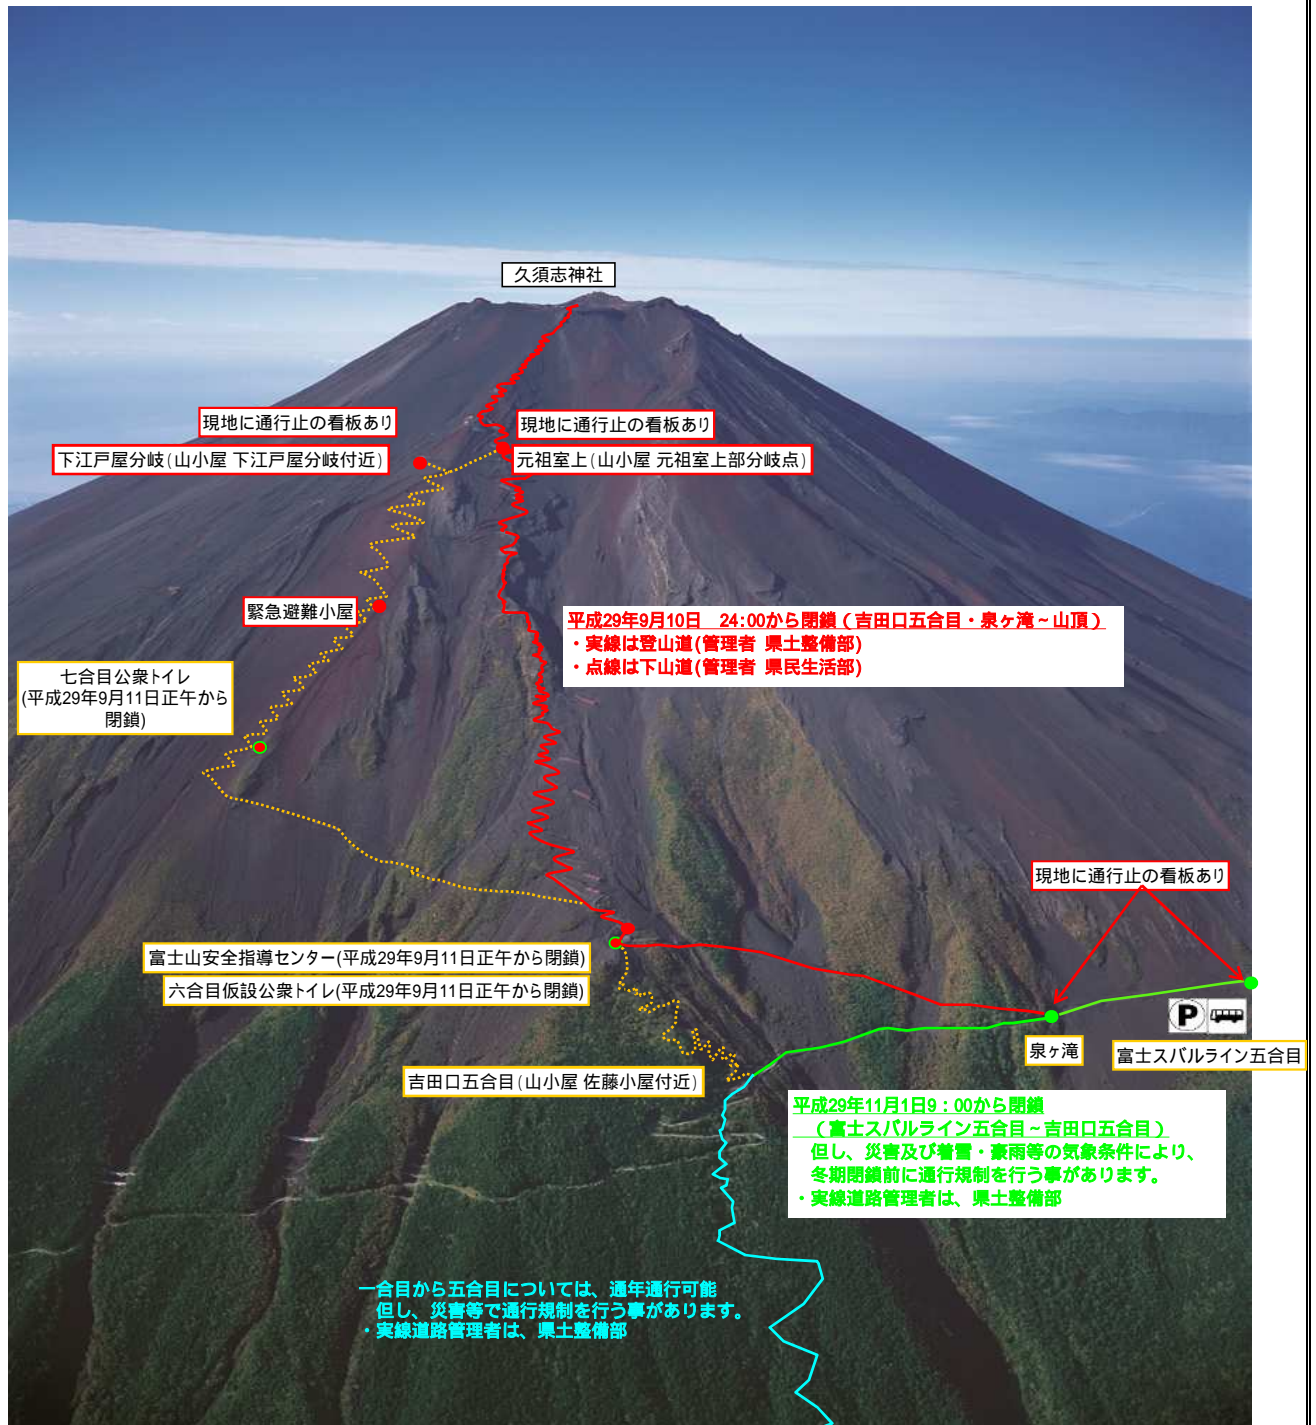

富士山 吉田ルート登下山道閉鎖について

- ・ 吉田口五合目・泉ヶ滝 ~ 山頂
平成29年9月10日 24:00から閉鎖
- ・ 富士スバルライン五合目 ~ 吉田口五合目
平成29年11月1日 9:00から閉鎖

災害及び着雪・豪雨等の気象条件により、冬期閉鎖前に通行規制を行う事があります。

吉田ルート Yoshida Trail

環境省・山梨県 MOE・Yamanashi Pref.

富士山吉田ルート管理者