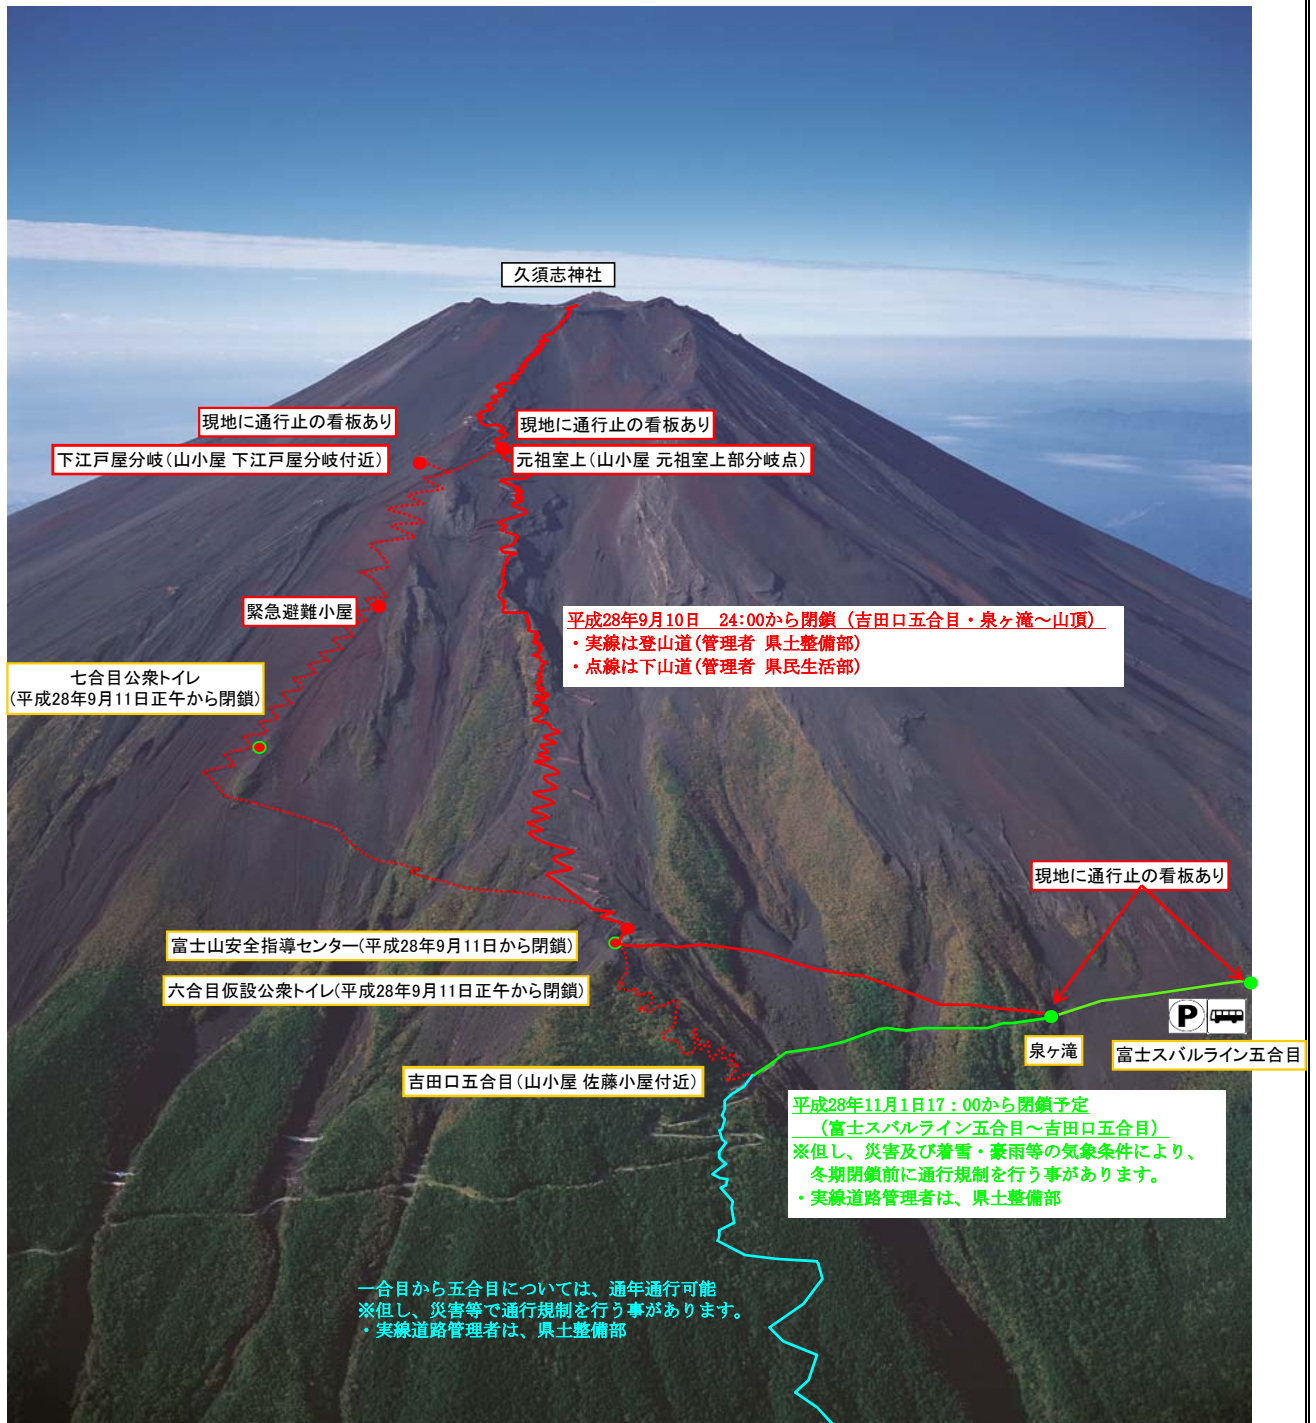

# 富士山 吉田ルート登下山道閉鎖について

- ・ 吉田口五合目・泉ヶ滝 ～ 山頂  
平成28年9月10日 24:00から閉鎖
- ・ 富士スバルライン五合目 ～ 吉田口五合目  
平成28年11月1日 17:00から閉鎖

※ 災害及び着雪・豪雨等の気象条件により、冬期閉鎖前に通行規制を行う事があります。

吉田ルート Yoshida Trail

環境省・山梨県 MOE・Yamanashi Pref.

富士山吉田ルート管理者