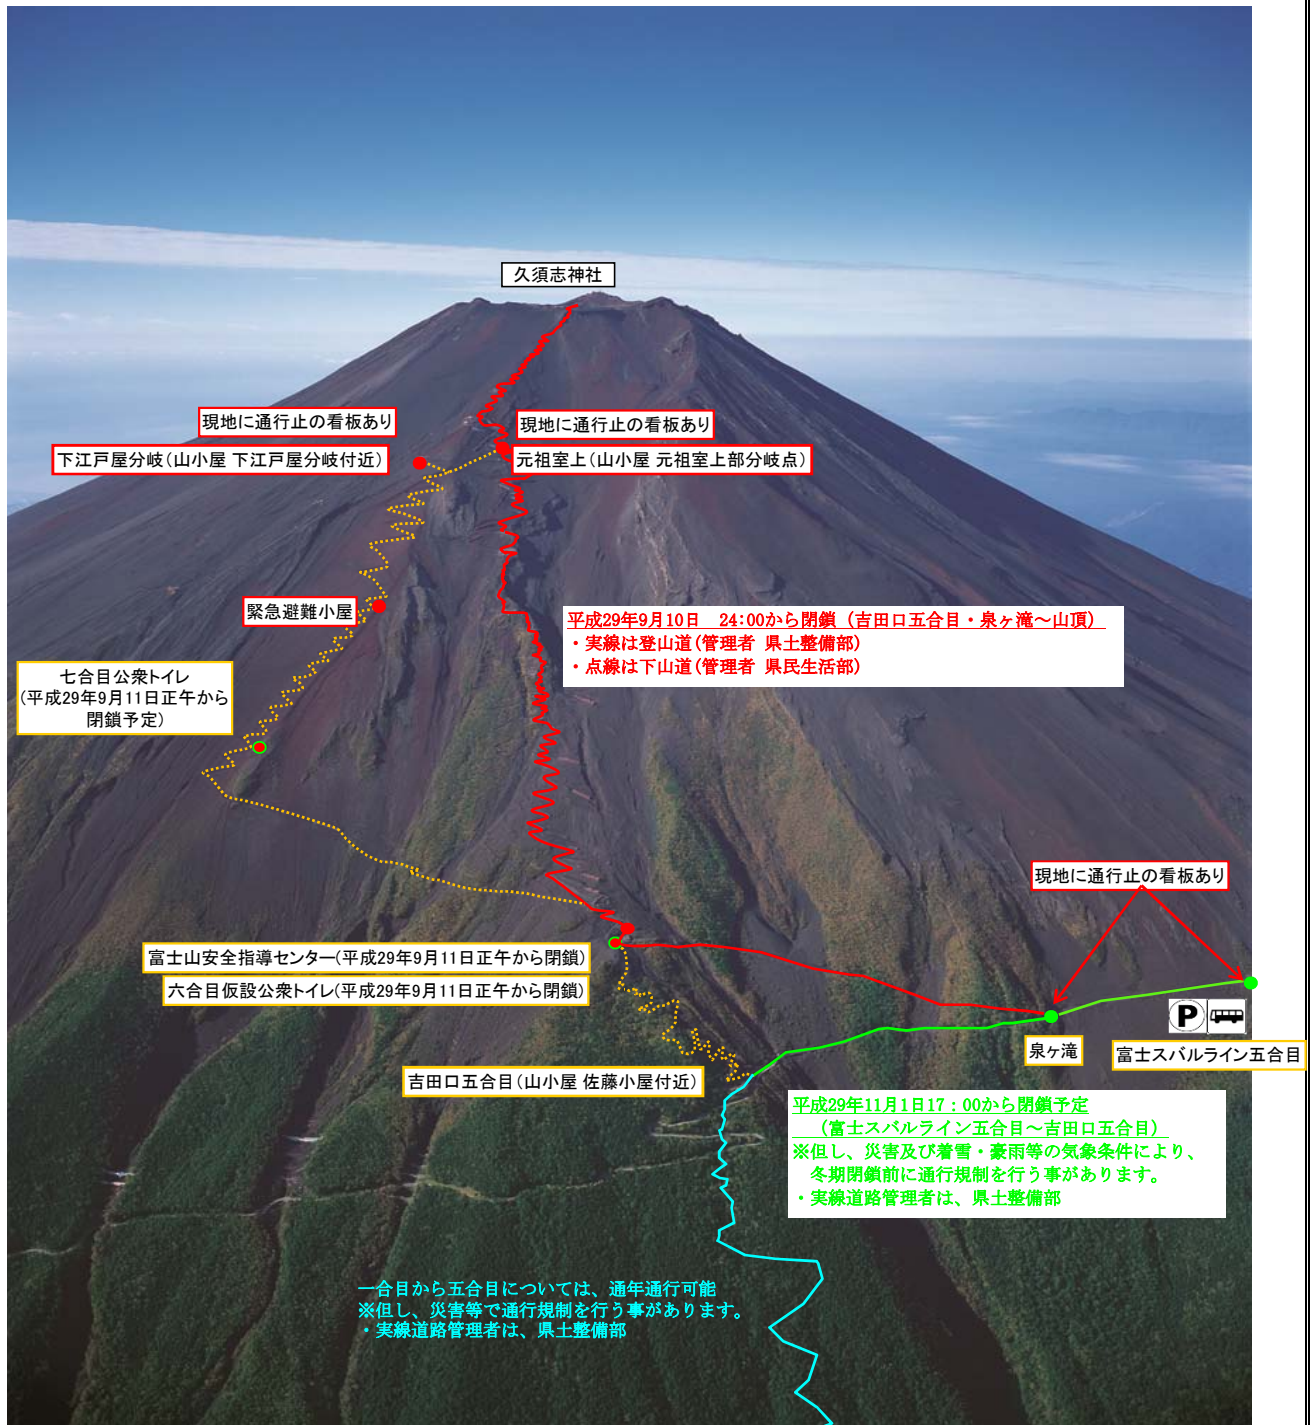

富士山 吉田ルート登下山道閉鎖について

- ・ 吉田口五合目・泉ヶ滝 ～ 山頂
平成29年9月10日 24:00から閉鎖
- ・ 富士スバルライン五合目 ～ 吉田口五合目
平成29年11月1日 17:00から閉鎖

※ 災害及び着雪・豪雨等の気象条件により、冬期閉鎖前に通行規制を行う事があります。

吉田ルート Yoshida Trail

環境省・山梨県 MOE・Yamanashi Pref.

富士山吉田ルート管理者