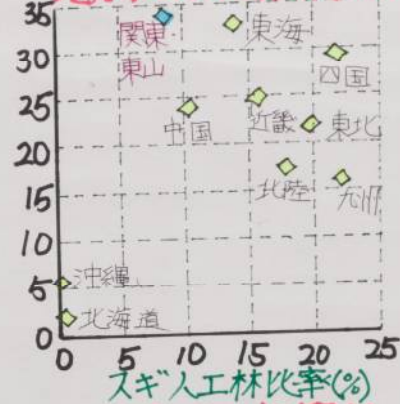

山梨を襲うスギ花粉

～スギ花粉症有病率とスギ人工林比率との相関～

都道府県別の相関

地方ブロックの相関(1)

地方ブロックの相関(2)

スギ人工林比率とはスギ人工林面積にしめる割合のこと。
相関とは二つの物が密接に関係を持っていること。

(総務省統計局
「日本の統計(2009)」)

～花粉症の都道府県別有病率～

スギ花粉症の有病率

(宇田川 勝司「数字が語る現代日本の「ウレ」モテ」2009年)