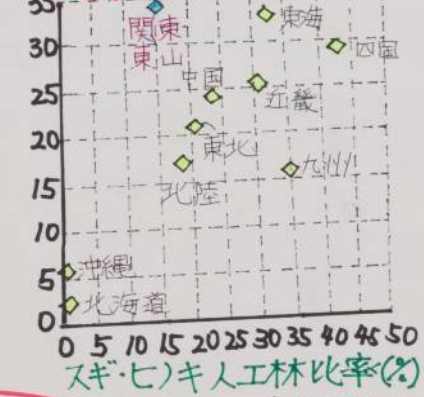

山梨を襲うスギ花粉

～スギ花粉症有病率とスギ人工林比率との相関～

都道府県別の相関

地方ブロックの相関(1)

地方ブロックの相関(2)

スギ人工林比率とはスギ人工林面積にしめる割合のこと。
相関とは二つの物が密接に関係を持っていること。

(総務省統計局
「日本の統計(2009)」)

～花粉症の都道府県別有病率～

スギ花粉症の有病率

(宇田川 勝司「数字が語る現代日本の「ウレ」モテ」2009年)