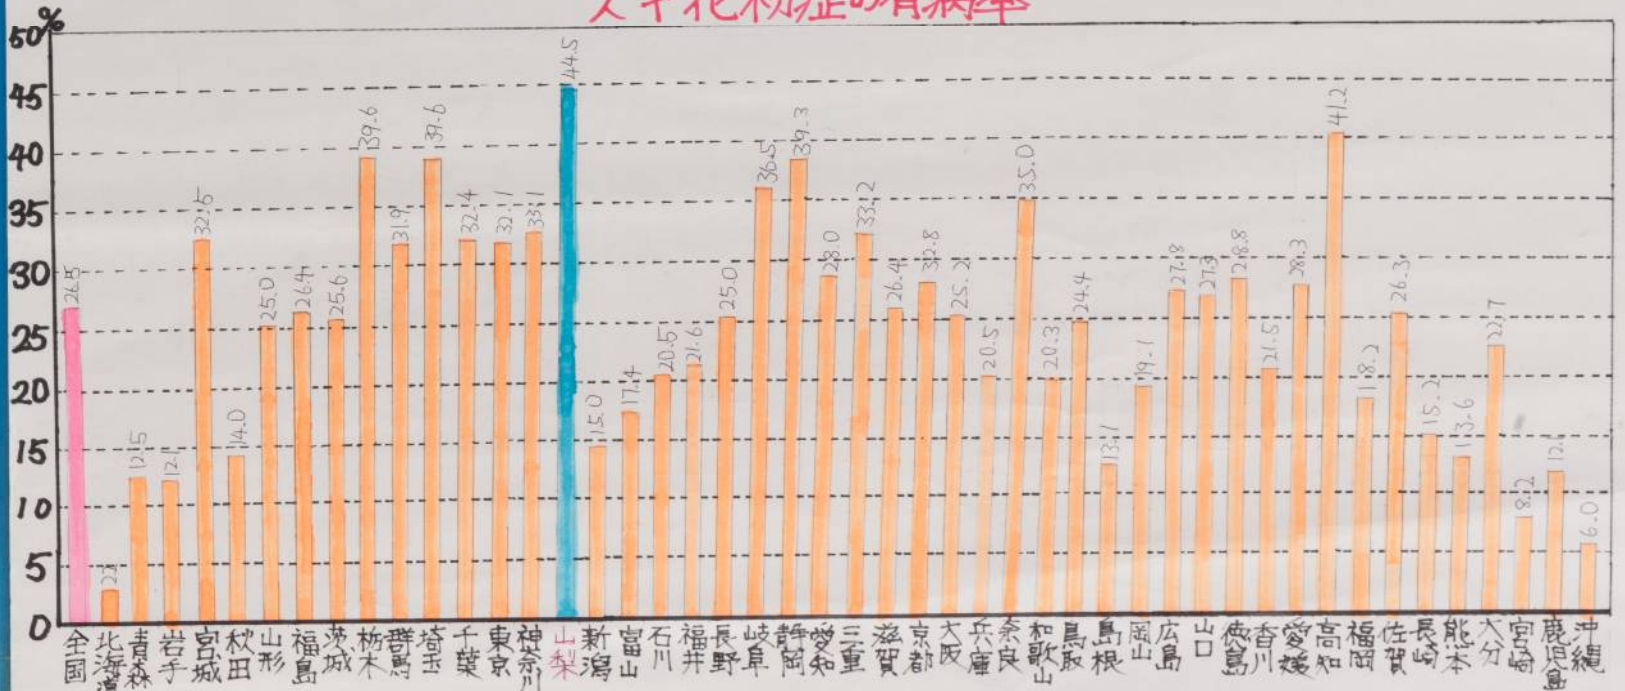

山梨を襲うスギ花粉

～スギ花粉症有病率とスギ人工林比率との相関～

都道府県別の相関

地方ブロックの相関(1)

地方ブロックの相関(2)

スギ人工林比率とはスギ人工林面積にしめる割合のこと。
相関とは二つの物が密接に関係を持っていること。

(総務省統計局
「日本の統計(2009)」)

～花粉症の都道府県別有病率～

スギ花粉症の有病率

(宇田川 勝司「数字が語る現代日本の「ウレ」モテ」2009年)