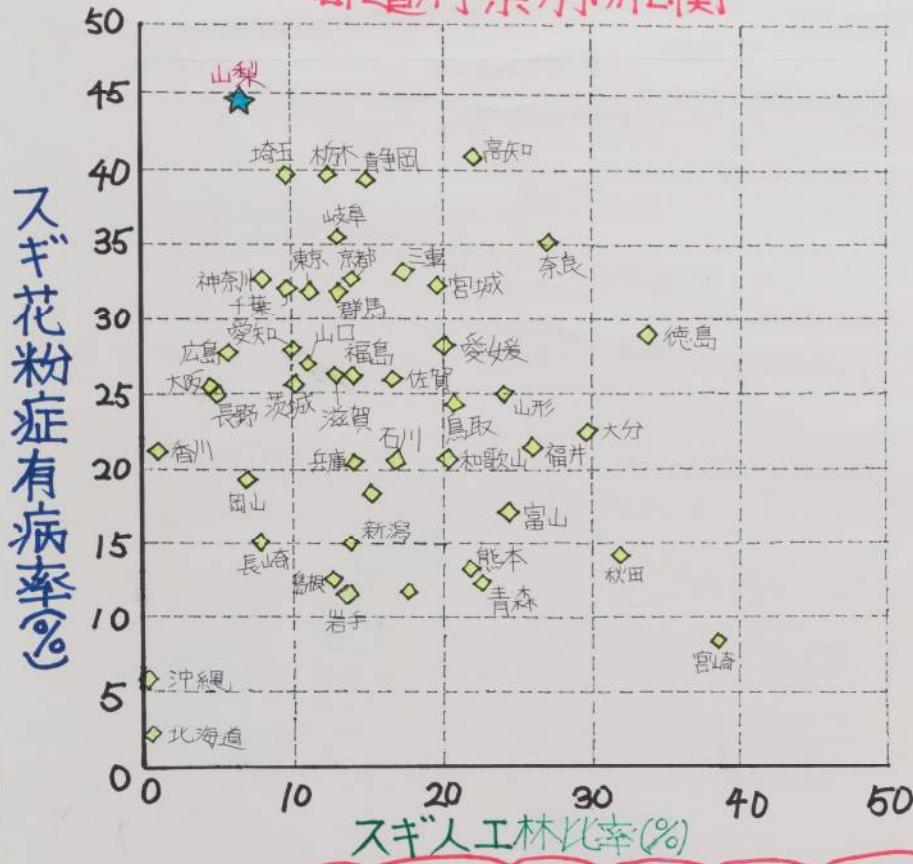

山梨を襲うスギ花粉

～スギ花粉症有病率とスギ人工林比率との相関～

都道府県別の相関

地方ブロックの相関(1)

地方ブロックの相関(2)

スギ人工林比率とはスギ人工林面積にしめる割合のこと。
相関とは二つの物が密接に関係を持っていること。

(総務省統計局
「日本の統計(2009)」)

～花粉症の都道府県別有病率～

スギ花粉症の有病率

(宇田川 勝司「数字が語る現代日本の「ウレ」モテ」2009年)