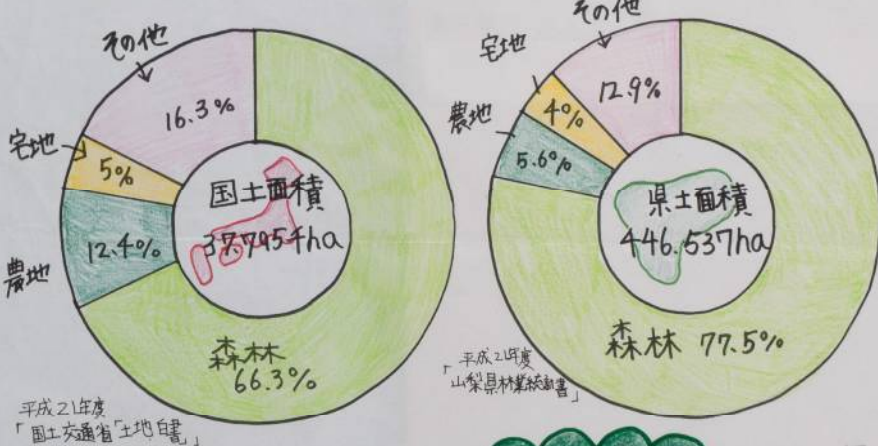

# 森林資源の現状

日本は世界で3番目に森林が占める割合が高く国土の2/3が森林である。中でも僕の住む山梨県は約80%が森林で全国平均の約70%を大きく上回っている。そんな「森林県」に住む僕は今回、森林について調べてみた。

はたして森林は減っているのか?

## なぜ?

日本では過去40年間森林面積の増減はない!!  
しかし森林蓄積(森林を構成する樹木の体積)は年々増加!!  
→日本の森林資源の量を見る目安

日本の国産木材の供給量が減り外国産が増えている。

日本の木が使われていない

人工林は約5倍に!!

日本で使われている木材はどこから来ているのか