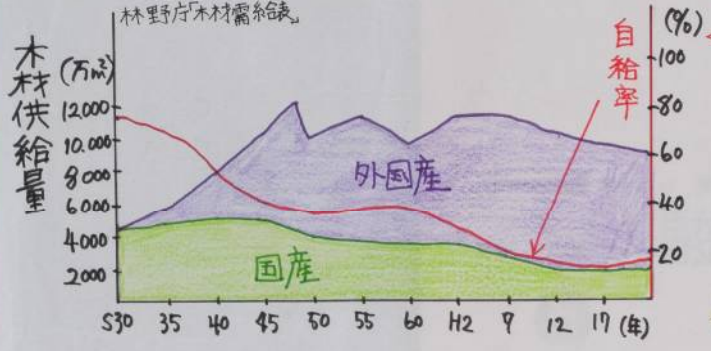

# 森林資源の現状

日本は世界で3番目に森林が占める割合が高く国土の2/3が森林である。中でも僕の住む山梨県は約80%が森林で全国平均の約70%を大きく上回っている。そんな「森林県」に住む僕は今回、森林について調べてみた。

はたして森林は減っているのか?

## なぜ?

日本では過去40年間森林面積の増減はない!!  
しかし森林蓄積(森林を構成する樹木の体積)は年々増加!!  
→日本の森林資源の量を見る目安

日本の国産木材の供給量が減り外国産が増えている。

日本の木が使われていない

人工林は約5倍に!!

日本で使われている木材はどこから来ているのか