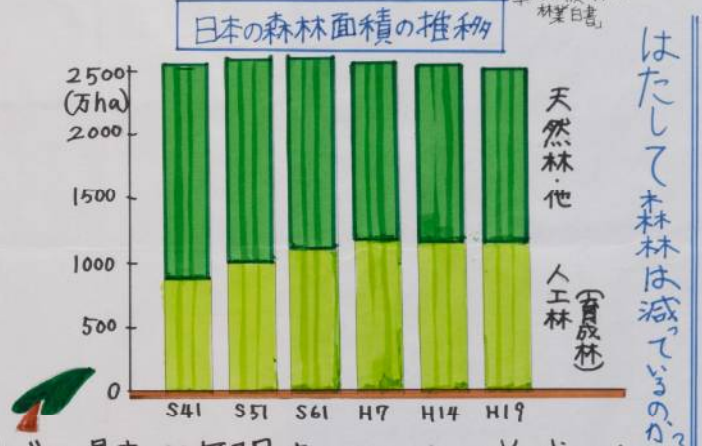

# 森林資源の現状

日本は世界で3番目に森林が占める割合が高く国土の2/3が森林である。中でも僕の住む山梨県は約80%が森林で全国平均の約70%を大きく上回っている。そんな「森林県」に住む僕は今回、森林について調べてみた。

はたして森林は減っているのか?

## なぜ?

日本では過去40年間森林面積の増減はない!!  
しかし森林蓄積(森林を構成する樹木の体積)は年々増加!!  
→日本の森林資源の量を見る目安

日本の国産木材の供給量が減り外国産が増えている。

日本の木が使われていない

人工林は約5倍に!!

日本で使われている木材はどこから来ているのか