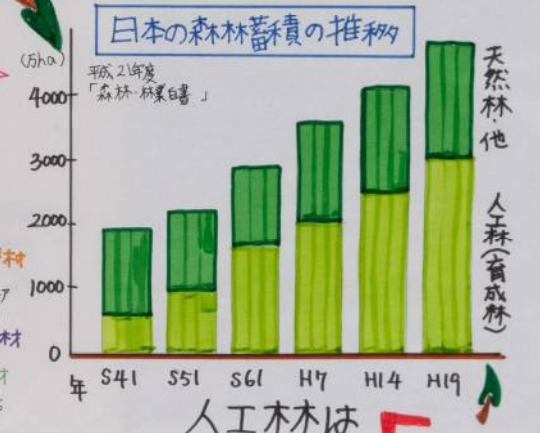

# 森林資源の現状

日本は世界で3番目に森林が占める割合が高く国土の2/3が森林である。中でも僕の住む山梨県は約80%が森林で全国平均の約70%を大きく上回っている。そんな「森林県」に住む僕は今回、森林について調べてみた。

はたして森林は減っているのか?

## なぜ?

日本では過去40年間森林面積の増減はない!!  
しかし森林蓄積(森林を構成する樹木の体積)は年々増加!!  
→日本の森林資源の量を見る目安

日本の国産木材の供給量が減り外国産が増えている。

日本の木が使われていない

人工林は約5倍に!!

日本で使われている木材はどこから来ているのか