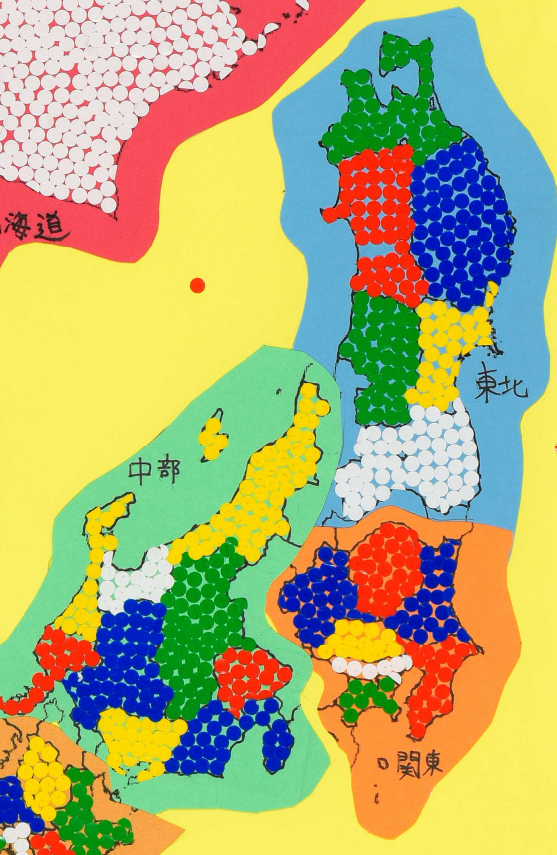

# 都道府県の大きさをくらべ

まるシールを地図にはち、都道府県の大きさを調べてみた。  
平成28年8月

## シール数が多い10道県

## シール数が少ない10都府県

## 地域別シール数

北海道は ともどもデカくて大きい  
2番目の福島県でも1番小さい県の10倍以上  
北海道は、九州、四国、関西を足したより大きい  
東日本は、西日本より広い。山梨を移すと逆転する  
日本の中心は、山梨にありそう  
8地域のうち北海道の次は東北が広い