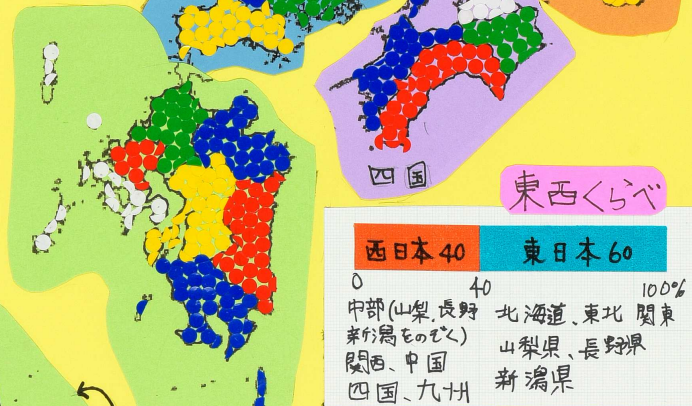

# 都道府県の大きさをくらべ

まるシールを地図にはち、都道府県の大きさを調べてみた。  
平成28年8月

## シール数が多い10道県

## シール数が少ない10都府県

## 地域別シール数

北海道は ともどもデカくて大きい  
2番目の福島県でも1番小さい県の10倍以上  
北海道は、九州、四国、関西を足したより大きい  
東日本は、西日本より広い。山梨を移すと逆転する  
日本の中心は、山梨にありそう  
8地域のうち北海道の次は東北が広い