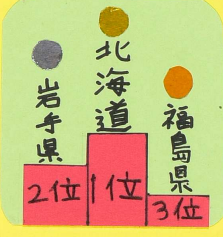

シール数が少ない10都府県