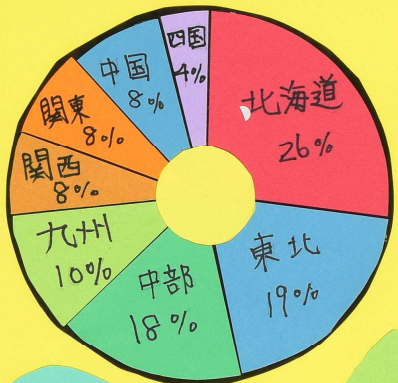

# 都道府県の大きさをくらべ

まるシールを地図にはち、都道府県の大きさを調べてみた。  
平成28年8月

## シール数が多い10道県

## 地域別シール数の割合

## 地域別シール数

北海道は ともどもデカくて大きい  
2番目の福島県でも1番小さい県の10倍以上  
北海道は、九州、四国、関西を足したより大きい  
東日本は、西日本より広い。山梨を移すと逆転する  
日本の中心は、山梨にありそう  
8地域のうち北海道の次は東北が広い