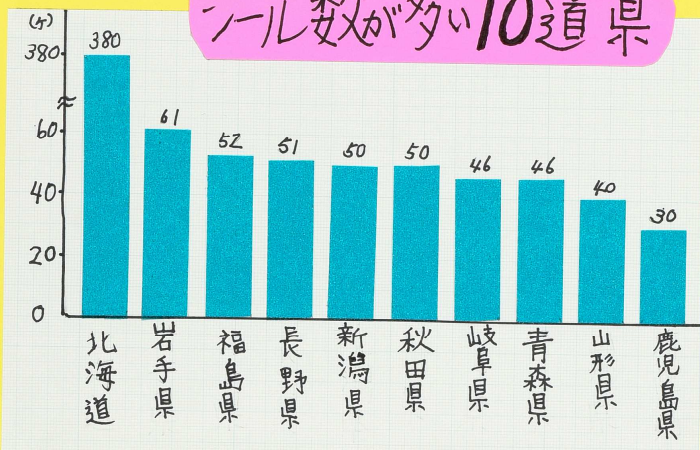

# 都道府県の大きさをくらべ

まるシールを地図にはち、都道府県の大きさを調べてみた。  
平成28年8月

## シール数が多い10道県

## 地域別シール数

北海道は ともどもデカくて大きい  
2番目の福島県でも1番小さい県の10倍以上  
北海道は、九州、四国、関西を足したより大きい  
東日本は、西日本より広い。山梨を移すと逆転する  
日本の中心は、山梨にありそう  
8地域のうち北海道の次は東北が広い