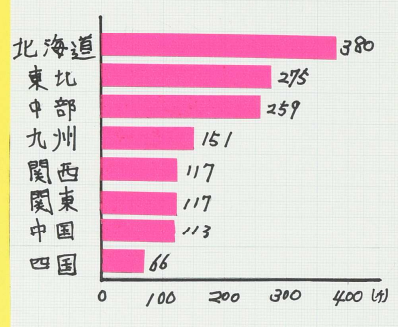

地域別シール数

北海道は ともどもデカくて大きい
2番目の福島県でも1番小さい県の10倍以上
北海道は、九州、四国、関西を足したより大きい
東日本は、西日本より広い。山梨を移すと逆転する
日本の中心は、山梨にありそう
8地域のうち北海道の次は東北が広い