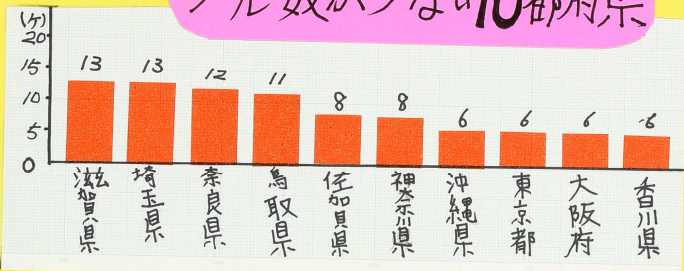

シール数が少ない10都府県