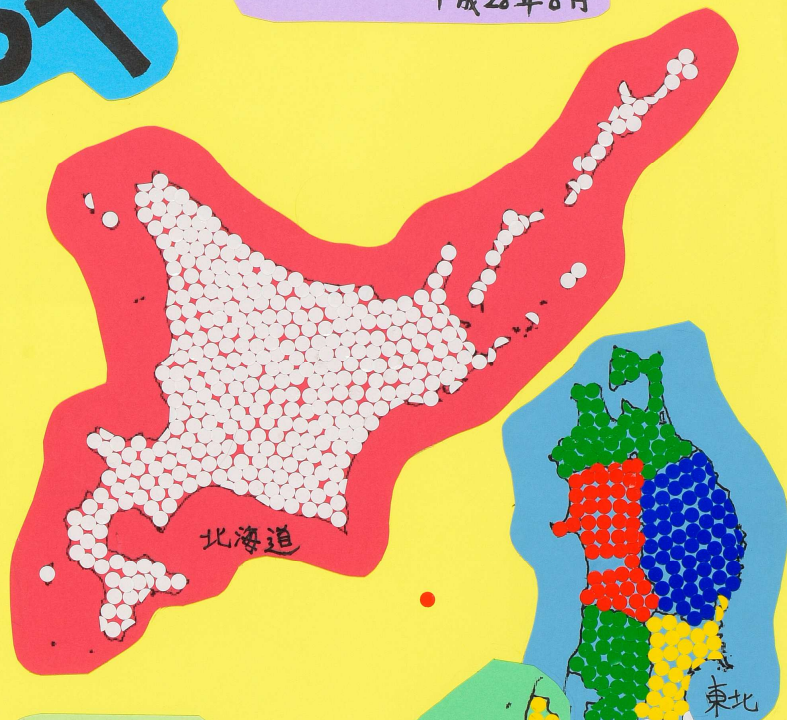

# 都道府県の大きさをくらべ

まるシールを地図にはち、都道府県の大きさを調べてみた。  
平成28年8月

## シール数が多い10道県

## シール数が少ない10都府県

## 地域別シール数

北海道は ともどもデカくて大きい  
2番目の福島県でも1番小さい県の10倍以上  
北海道は、九州、四国、関西を足したより大きい  
東日本は、西日本より広い。山梨を移すと逆転する  
日本の中心は、山梨にありそう  
8地域のうち北海道の次は東北が広い