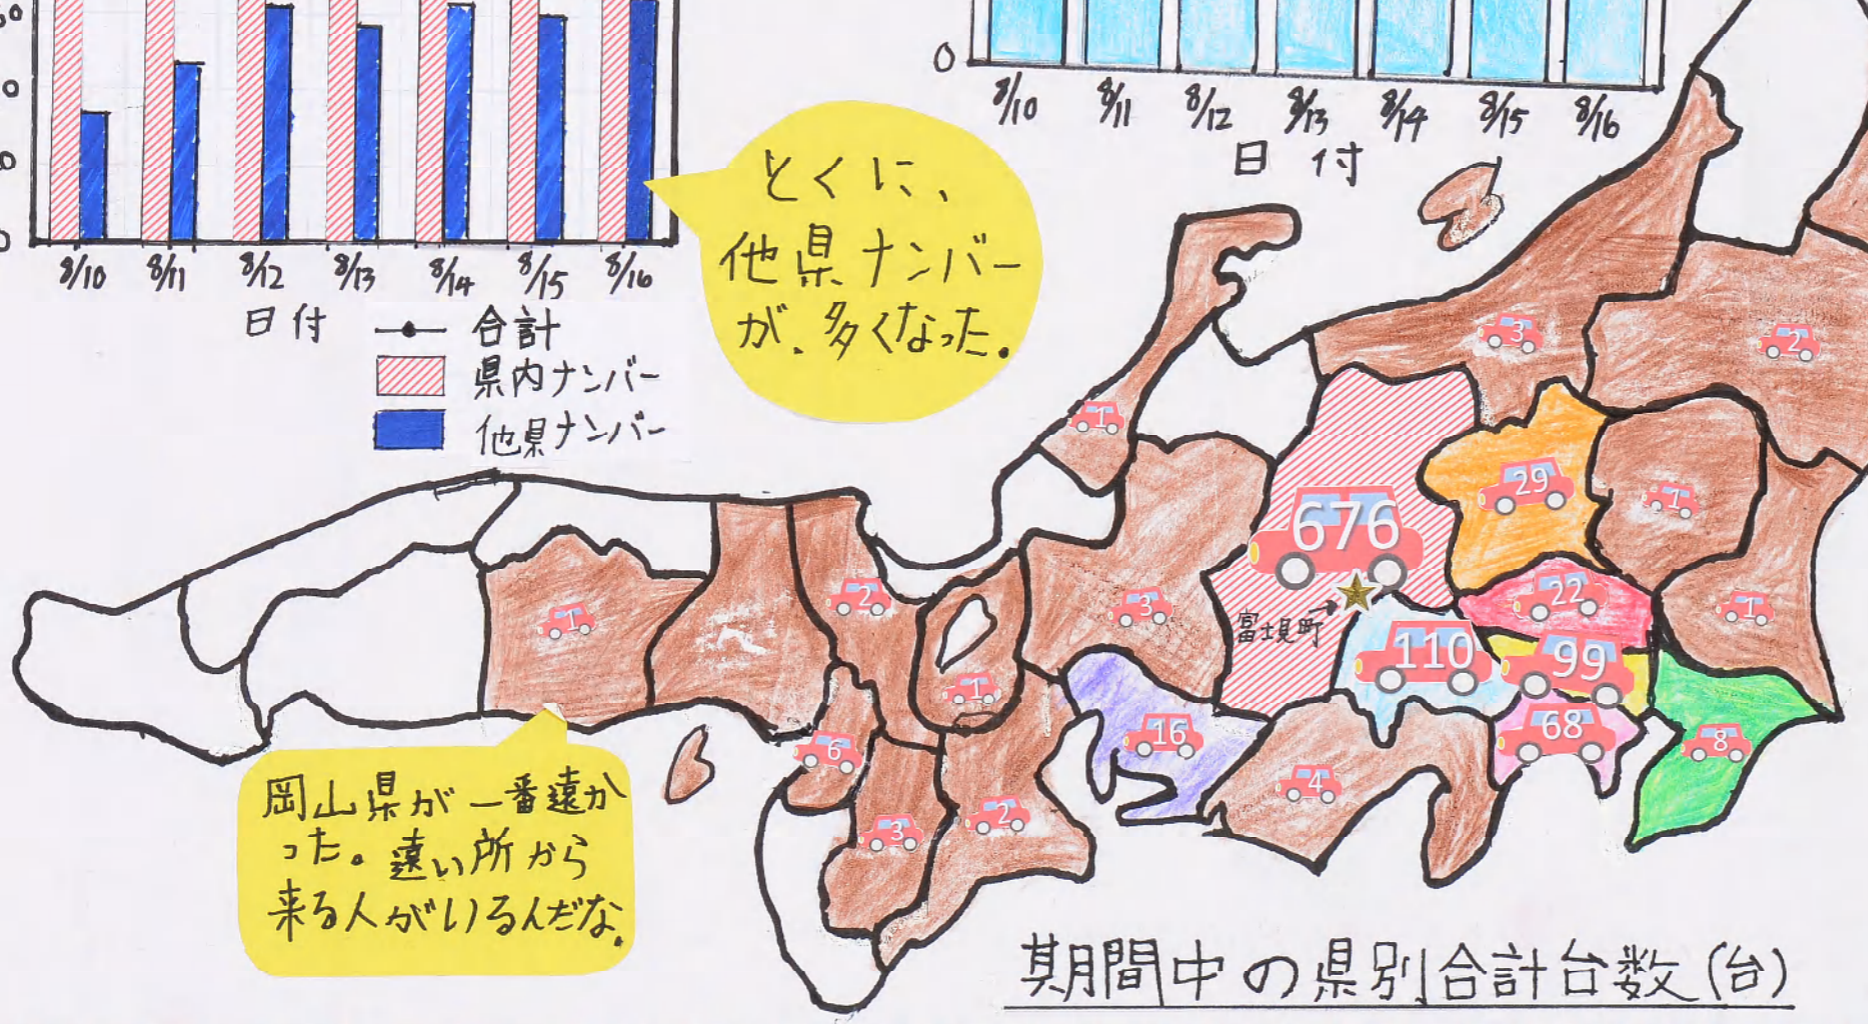

# お盆休みに富士見町へ来たのは何県から？

〈テーマの理由〉 お盆中に、どの県から何台ぐらい来るのかを調べてみたい

〈調べ方〉

調査期間：2015年8月10日(月)～8月16日(日)  
 場所：富士見のスーパーの駐車場  
 時間：毎日、PM5:00～PM6:00

お盆休みは、駐車台数が多くなった。

とくに、他県ナンバーが多くなった。

山梨県は、お盆休みに関係なく、毎日多かった。となりの北杜市からの買い物客が多いのかな？

他県ナンバーの県別割合

岡山県が一番遠かった。遠い所から来る人がいるんだな。

1位：山梨県  
 2位：東京都  
 3位：神奈川県  
 ・関東方面、とくに東京都から来る車が多いことがわかった。