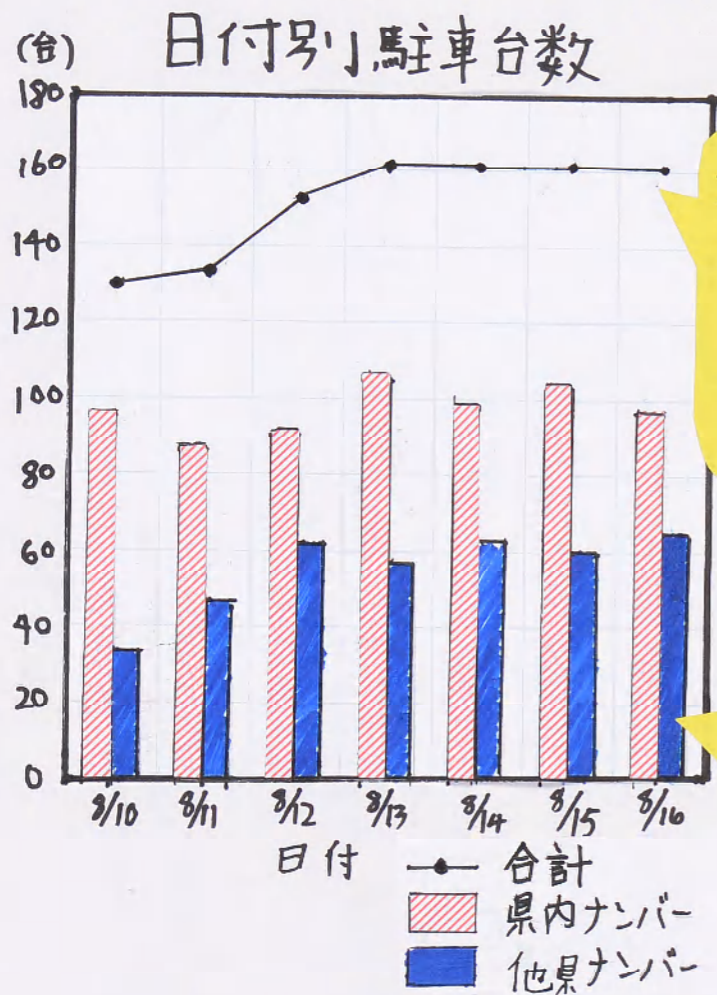

# お盆休みに富士見町へ来たのは何県から？

〈テーマの理由〉 お盆中に、どの県から何台ぐらい来るのかを調べてみたい

〈調べ方〉

調査期間：2015年8月10日(月)～8月16日(日)  
 場所：富士見のスーパーの駐車場  
 時間：毎日、PM5:00～PM6:00

お盆休みは、駐車台数が多くなった。

とくに、他県ナンバーが多くなった。

山梨県は、お盆休みに関係なく、毎日多かった。となりの北杜市からの買い物客が多いのかな？

他県ナンバーの県別割合

岡山県が一番遠かった。遠い所から来る人がいるんだな。

1位：山梨県  
 2位：東京都  
 3位：神奈川県  
 ・関東方面、とくに東京都から来る車が多いことがわかった。