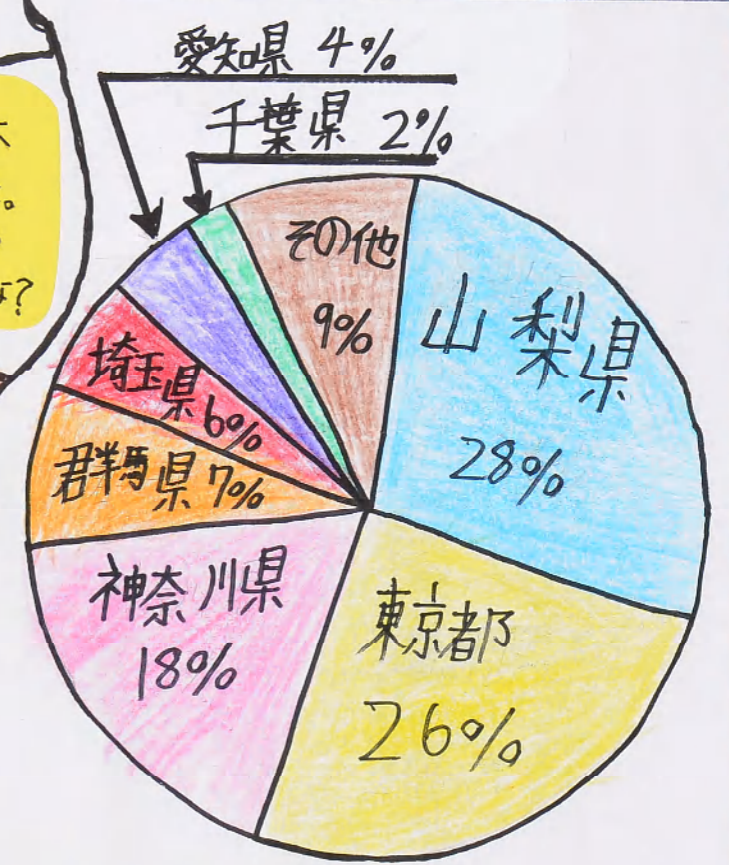

# お盆休みに富士見町へ来たのは何県から？

〈テーマの理由〉 お盆中に、どの県から何台ぐらい来るのかを調べてみたい

〈調べ方〉

調査期間：2015年8月10日(月)～8月16日(日)  
 場所：富士見のスーパーの駐車場  
 時間：毎日、PM5:00～PM6:00

お盆休みは、駐車台数が多くなった。

とくに、他県ナンバーが多くなった。

山梨県は、お盆休みに関係なく、毎日多かった。となりの北杜市からの買い物客が多いのかな？

他県ナンバーの県別割合

岡山県が一番遠かった。遠い所から来る人がいるんだな。

1位：山梨県  
 2位：東京都  
 3位：神奈川県  
 ・関東方面、とくに東京都から来る車が多いことがわかった。