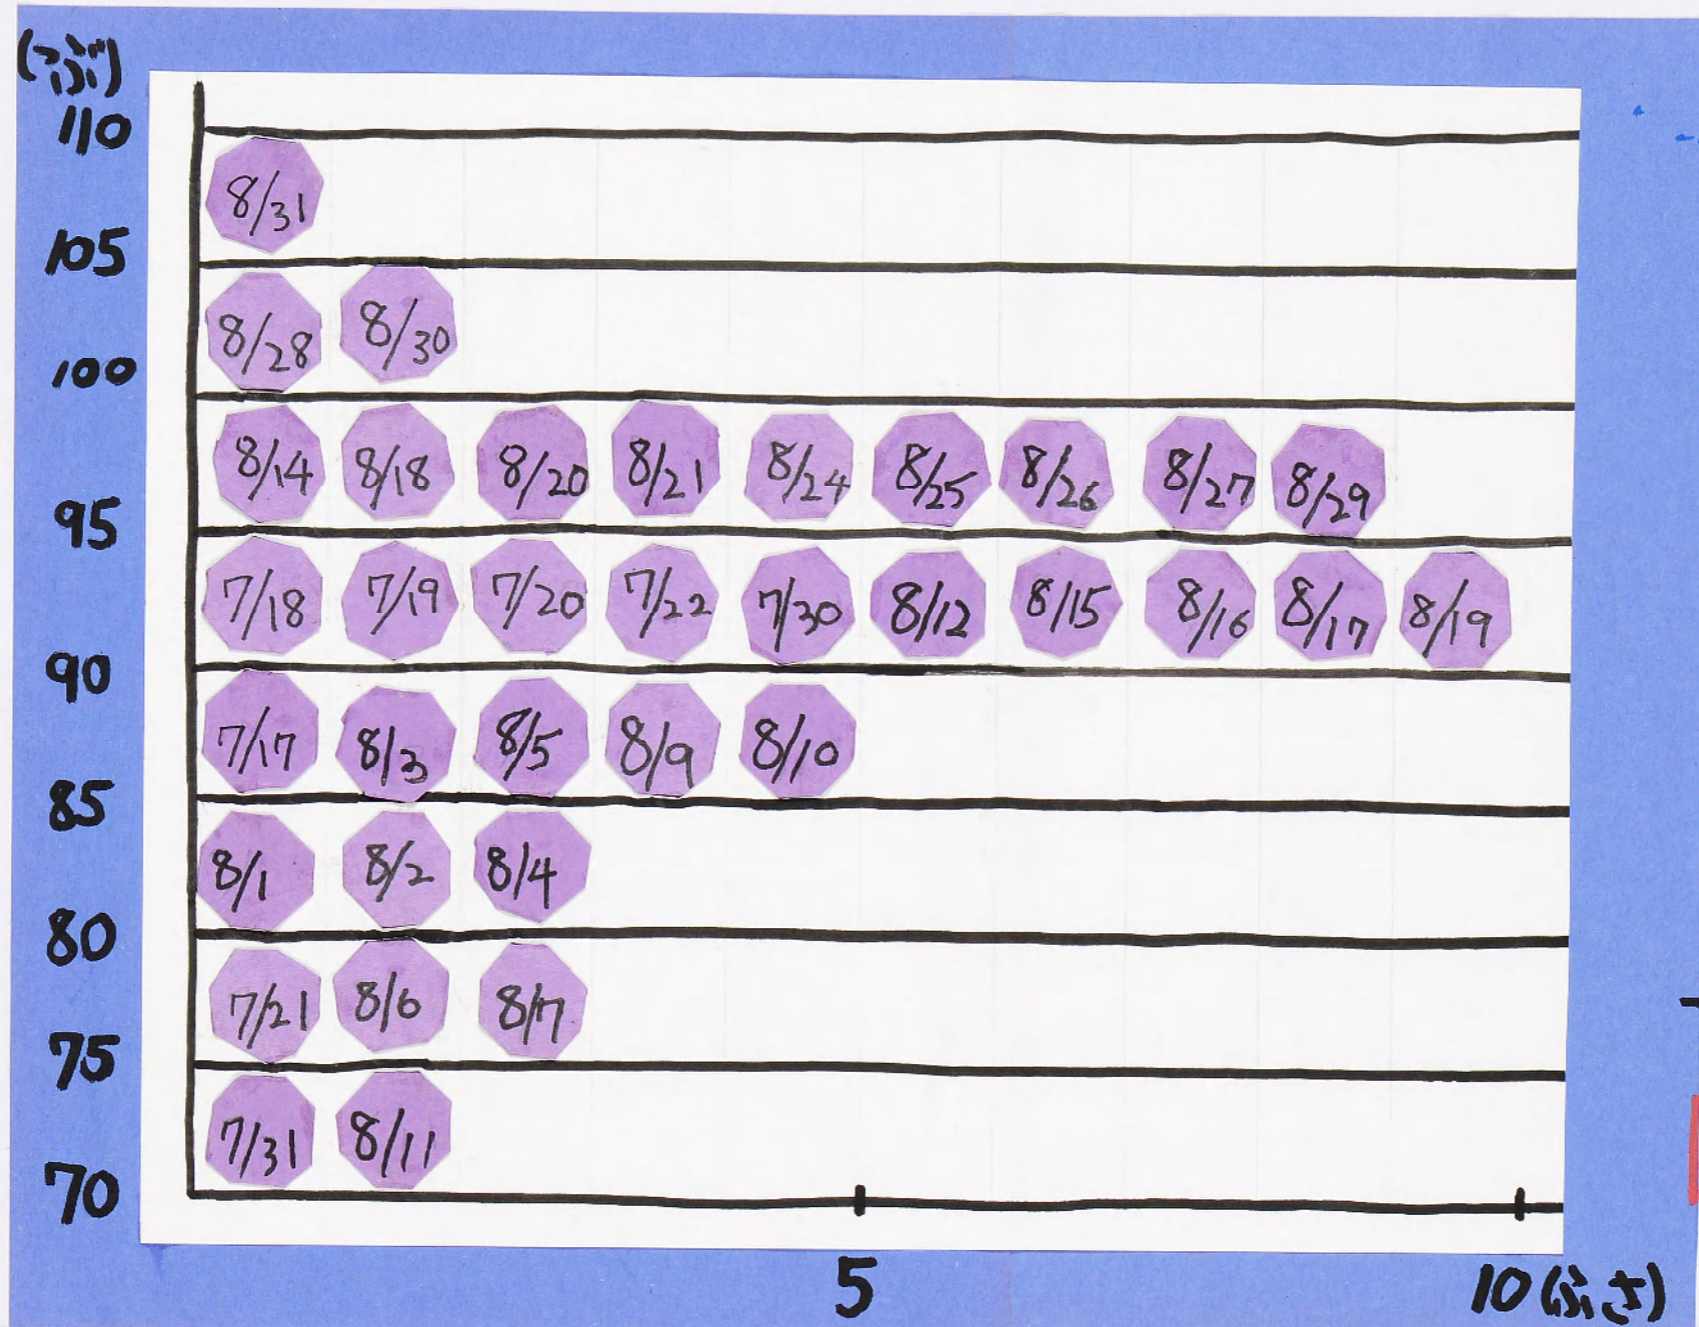

デラウェアのつぶしらべ

(平成27年7月17日~8月31日)

1ぶさにぶどうのつぶは何つぶっているの? なつ休みに

山梨けんは
ぶどうの

さいばいめんせき

(木をうえてそだてて
いる広さ)

生さんりょう

(つくろりょう)

日本

私がたべた
デラウェア(Lサイズ)の
つぶの数を
しらべたよ

35
つぶ
たべた
よ!

いぶさあたりのおもさ

Mサイズ 75~110g

Lサイズ 110~150g

2Lサイズ 150g~

同じくらいのおもさなのになぜつぶの数がちがうの?

1ぶさにつぶが多いものは1つぶが小さくてかるい
1ぶさにつぶがすくないものは1つぶが大きくておもい